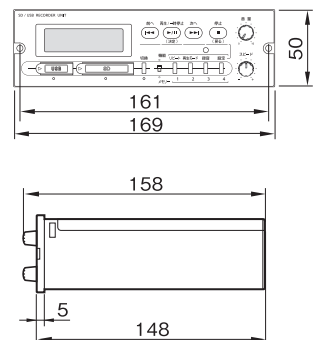

寸法

(単位:mm)

製造元 日本電音株式会社
発売元 ユニペックス株式会社
<http://www.unipex.co.jp>