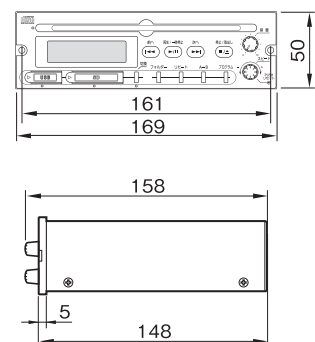

寸法

(単位:mm)

製造元 日本電音株式会社
販売元 ユニペックス株式会社
<http://www.unipex.co.jp>