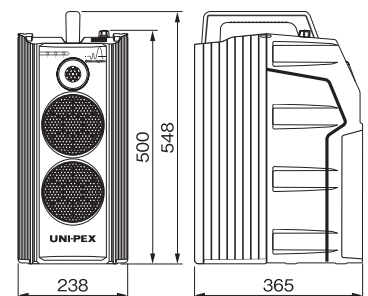

寸法

(単位:mm)

製造元 日本電音株式会社
発売元 ユニペックス株式会社
<http://www.unipex.co.jp>