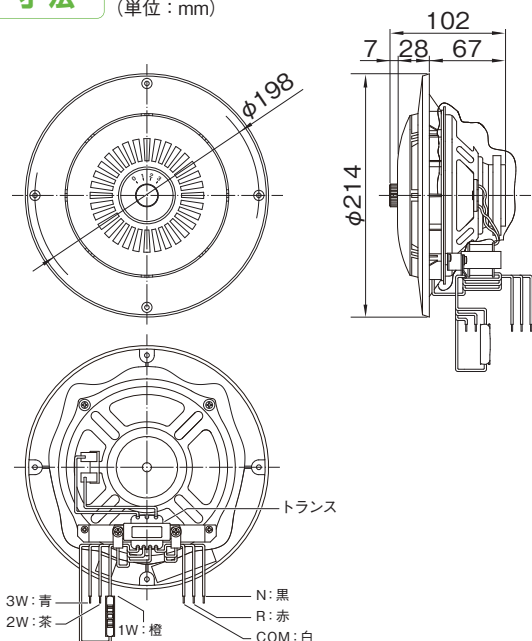

寸法

(単位: mm)

製造元 日本電音株式会社
発売元 ユニペックス株式会社

U make you happy.