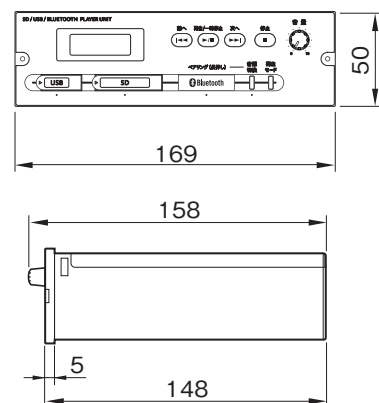

寸法

(単位: mm)

製造元 日本電音株式会社
発売元 ユニペックス株式会社

U make you happy.

※掲載情報は、都合により変更される場合がありますので予めご了承ください。
※Bluetooth®のワードマークとロゴは、Bluetooth SIG, Inc.が所有する登録商標で、日本電音株式会社はこれらの商標を使用する許可を受けています。