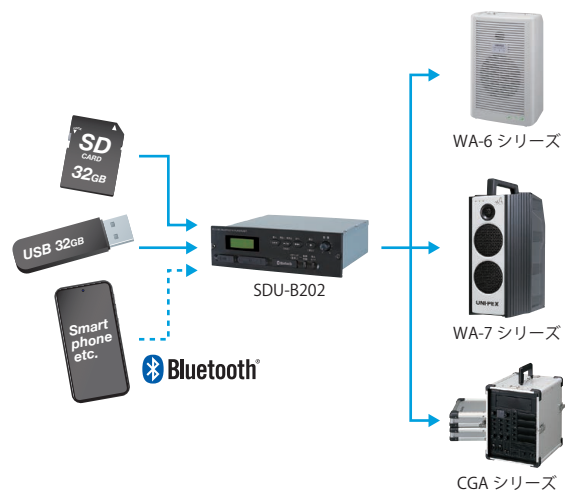

Bluetooth® に対応した次世代音源再生ユニット

●SD/USB/Bluetooth®プレーヤーユニット

SDU-B202

近日発売予定

OPEN

特長

- UNI-PEXのポータブル機器「WA-6シリーズ」「WA-7シリーズ」「CGAシリーズ」のオプションユニット部に組み込んで使用する音源再生ユニットです。
- ※再生専用機となります。録音機能が必要な場合は、SD/USBレコーダーユニットSDU-201をご検討ください。
- SD/USBの再生に加え、スマートフォンやタブレットの音源再生に便利なBluetooth®機能を内蔵しました。
- ※PINコード(パスワード)無しでのペアリング方式となりました。
- ※HSP(ヘッドセットプロファイル)、HFP(ハンズフリープロファイル)には対応していません。
- SD/USBの再生モードは、「全曲再生」「全曲リピート」「1曲リピート」「リレー再生(1曲再生した後、次曲の頭で一時停止)」「ランダム再生」から選択可能。

仕様

品番	SDU-B202
電源電圧	DC12V 組込機器本体から給電
適合SDカード	SDA準拠SD/SDHCカード(16MB~32GB) SDXCは除く
適合USBメモリー	マストレージクラス準拠USBメモリー(~32GB)
ファイル保存最大数	999(メディアの容量とファイルに依存)
音声圧縮伸長方式	MP3形式(MPEG1 Audio Layer3)
再生ビットレート	32kbps~320kbps(MP3)
通信方式	Bluetooth®
出力	Bluetooth® Power Class 1(10mW)
通信距離	最大10m(使用環境による)
対応プロファイル	A2DP
対応コーデック	SBC
外装	パネル(ABS樹脂)黒色半艶塗装、ケース(メッキ鋼板)
寸法	幅169mm 高さ50mm 奥行158mm
適合品	WA-6シリーズ、WA-7シリーズ、CGAシリーズ