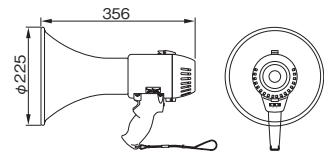

※ホイッスル音のイメージをHPで試聴できます。

品番	TRC-3W	TRC-3WH
外形寸法	88 (W) × 132 (H) × 214 (D) mm ※ ハンドストラップを含まず	88 (W) × 133 (H) × 215 (D) mm
使用電源	乾電池 (単3形) 4個 ※乾電池は付属していません	
最大出力	4W	
定格出力	3W	
電池持続時間	音声 : 約 10 時間 (JEITA) ホイッスル小: 約 180 分 (JEITA) ホイッスル大: 約 40 分 (JEITA)	音声 : 約 7 時間 (JEITA) ホイッスル小: 約 180 分 (JEITA) ホイッスル大: 約 40 分 (JEITA)
通達距離	音声 : 約 100m (JEITA) ホイッスル小: 約 50m (JEITA) ホイッスル大: 約 125m (JEITA)	音声 : 約 160m (JEITA) ホイッスル小: 約 50m (JEITA) ホイッスル大: 約 125m (JEITA)
外装	(ASA 樹脂) : ホワイト	(ABS 樹脂) : ライトブルーグレー
ベルト適応範囲	—	ウエストサイズ約 45cm ~ 約 135cm
質量	約 600g (乾電池を除く)	約 600g (乾電池を除く)、ヘッドセットマイク 約 37g

TRM-119

¥25,000 (税抜価格)
通達距離約400m (音声) / 約500m (サイレン)

最大 25W 定格15W 乾電池 サイレン

※サイレン音のイメージをHPで試聴できます。

品番	TRM-66A	TRM-55A	TRM-119
口径寸法	φ225mm		
全長寸法	375mm		356mm
使用電源	乾電池 (単2形) 8個 ※乾電池は付属していません		
最大出力	25W		
定格出力	15W		
電池持続時間	音声: 約 17 時間 (JEITA)		音声: 約 17 時間、サイレン約 30 分 (JEITA)
通達距離	音声: 約 500m (JEITA)		音声: 約 400m、サイレン約 500m (JEITA)
外装	ホーンマウス (アルミニウム) : ライトグレー レフレクター・アンブケース (ABS 樹脂) : ブルー マイクケース (ABS 樹脂) : ライトグレー マイクケースふた (ABS 樹脂) : ダークグレー グリップ (ABS 樹脂) : ライトグレー	ホーンマウス (アルミニウム) : ライトグレー レフレクター・アンブケース (ABS 樹脂) : ブルー マイクケース (ABS 樹脂) : ライトグレー マイクケースふた (ABS 樹脂) : ダークグレー スタンド脚 (ABS 樹脂) : ブラック	ホーンマウス (アルミニウム) : ホワイト レフレクター・アンブケース (ABS 樹脂) : レッド グリップ (ABS 樹脂) : レッド
質量	約 1.6kg (乾電池を除く)	約 1.5kg (乾電池を除く)	約 1.4kg (乾電池を除く)