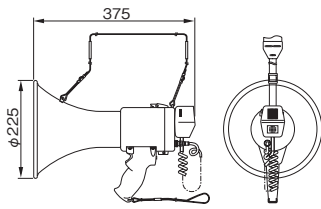

15W メガホン

ホーンが丈夫な金属製のハイパワータイプ。

TRM-66A

¥26,500 (税抜価格)
通達距離約500m (音声)

最大 25W 定格15W 乾電池