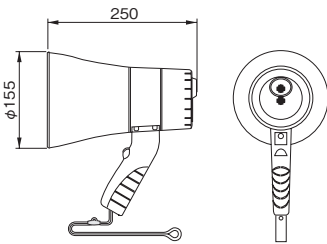

スピーカー

監視カメラ・他

6W 防滴メガホン

「水をシャットアウト」豪雨でも使えるカラフルなコンパクトタイプ。

WET・MEGA
Splash proof type design

TR-215A

¥15,800 (税抜価格)

通達距離 約250m (音声)