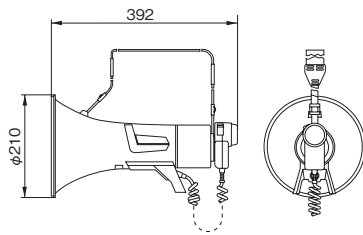

TR-320

¥26,000 (税抜価格)

通達距離 約400m (音声)

- ●クリアな音で、遠くまで声をとどけるハイパワータイプ。
- ●軽くて丈夫なABS樹脂ボディ。
- ●肩掛けベルトは、巾の広い耐久性のあるパイレン素材を採用。肩にやさしく長時間のご使用でも気になりません。

品番	TR-320		
口径寸法	φ210mm	電池持続時間	音声: 約 12 時間 (JEITA)
全長寸法	392mm	通達距離	音声: 約 400m (JEITA)
使用電源	乾電池 (単2形) 6個 ※乾電池は付属していません	外装	ホーンマウス・電池カバー・マイクケース・レフレクター・スタンド脚 (ABS樹脂): ホワイト
最大出力	20W	適応スタンド	ST-110 (スタンド取付ネジ W3/8)
定格出力	13W	質量	約 1.3kg (乾電池を除く)

ポータブルアンブ

ワイヤレスシステム

メガホン

業務用放送設備

サウンドシステム

非常用放送設備

車載システム

マイクロホン

スピーカー

監視カメラ・他