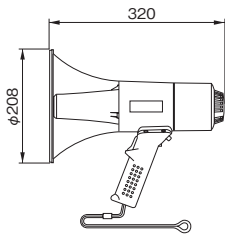

15W 防滴メガホン

雨の中でも視界がクリア。最大20Wのスタイリッシュメガホン。

WET MEGA

Splash proof type design 意匠登録第 1144813号

TR-315

¥21,000 (税抜価格)

通達距離 約315m (音声)

TR-315シリーズ