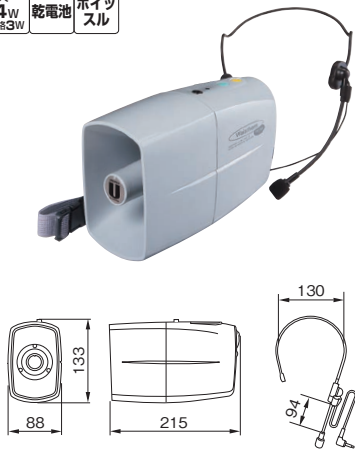

通達距離 約100m (音声) / 約50m (ホイッスル小) / 約125m (ホイッスル大)

- ストラップの採用でグリップの必要がなく、軽くて使い易いおしゃれなミニメガホンです。
- 2段音量のホイッスル機能を搭載。明瞭度をアップしたシャープなサウンドを実現しました。
- シェイプアップボディのおしゃれなデザインなので、女性の方でも気楽にお使いいただけます。

※ホイッスル音のイメージをHPで試聴できます。

ハンズフリーで軽快なフットワーク。

Waisthorn

ウエストホーン

TRC-3WH

¥18,500 (税抜価格)

通達距離 約160m (音声) / 約50m (ホイッスル小) / 約125m (ホイッスル大)

各部名称

- ウエストホーンはヘッドセットマイクとウエストベルトのセットアップ。軽快なフットワークでコミュニケーションすることができます。
- 2段音量のホイッスル機能を搭載。明瞭度をアップしたシャープなサウンドを実現しました。

※ホイッスル音のイメージをHPで試聴できます。

品番	TRC-3W	TRC-3WH
外形寸法	88 (W) × 132 (H) × 214 (D) mm ※ ハンドストラップを含まず	88 (W) × 133 (H) × 215 (D) mm
使用電源	乾電池 (単3形) 4個 ※乾電池は付属していません	
最大出力	4W	
定格出力	3W	
電池持続時間	音声 : 約 10 時間 (JEITA) ホイッスル小: 約 180 分 (JEITA) ホイッスル大: 約 40 分 (JEITA)	音声 : 約 7 時間 (JEITA) ホイッスル小: 約 180 分 (JEITA) ホイッスル大: 約 40 分 (JEITA)
通達距離	音声 : 約 100m (JEITA) ホイッスル小: 約 50m (JEITA) ホイッスル大: 約 125m (JEITA)	音声 : 約 160m (JEITA) ホイッスル小: 約 50m (JEITA) ホイッスル大: 約 125m (JEITA)
外装	(ASA 樹脂) : ホワイト	(ABS 樹脂) : ライトブルーグレー
ベルト適応範囲	—	ウエストサイズ約 45cm ~ 約 135cm
質量	約 600g (乾電池を除く)	約 600g (乾電池を除く)、ヘッドセットマイク 約 37g