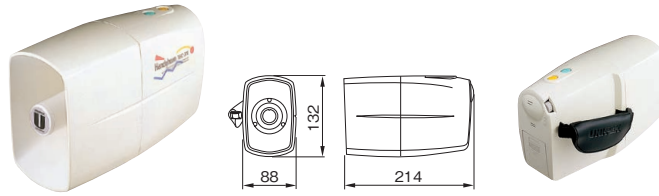

6W <充電式> 防滴メガホン

充電式なので、防災・防犯用に最適です。

WET・MEGA
Splash proof type design

TR-215CS

¥32,000 (税抜価格)

通達距離 約250m (音声) / 約400m (サイレン)

- 電池交換のいらない充電式。電池が消耗しても、充電することで繰り返し使用することができます。
- 軽量でコンパクトな設計ですので、女性の方でも長時間楽に使用できます。
- ボディケースは軽くて丈夫なASA樹脂製。使いやすく機能性に優れたフォルムでストレートに音を遠くまで届けます。
- 強力なサイレン機構を搭載。非常時にはサイレン警報で注意を促し、音声指示とともに的確な避難誘導が行えます。

スピーカー

監視カメラ・他

3W ミニメガホン

メガホンで初のストラップ採用。ミニサイズでらくらく操作。

Handyhorn

ハンディーホーン

TRC-3W

¥10,800 (税抜価格)

通達距離 約100m (音声) / 約50m (ホイッスル小) / 約125m (ホイッスル大)

- ストラップの採用でグリップの必要がなく、軽くて使い易いおしゃれなミニメガホンです。
- 2段音量のホイッスル機能を搭載。明瞭度をアップしたシャープなサウンドを実現しました。
- シェイプアップボディのおしゃれなデザインなので、女性の方でも気楽にお使いいただけます。

※ホイッスル音のイメージをHPで試聴できます。