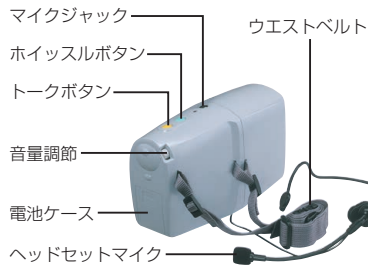

ハンズフリーで軽快なフットワーク。

Waisthorn

ウエストホーン

TRC-3WH

¥18,500 (税抜価格)

通達距離 約160m (音声) / 約50m (ホイッスル小) / 約125m (ホイッスル大)

各部名称

- ウエストホーンはヘッドセットマイクとウエストベルトのセットアップ。軽快なフットワークでコミュニケーションすることができます。
- 2段音量のホイッスル機能を搭載。明瞭度をアップしたシャープなサウンドを実現しました。

※ホイッスル音のイメージをHPで試聴できます。

品番	TRC-3W	TRC-3WH
外形寸法	88 (W) × 132 (H) × 214 (D) mm ※ ハンドストラップを含まず	88 (W) × 133 (H) × 215 (D) mm
使用電源	乾電池 (単3形) 4個 ※乾電池は付属していません	
最大出力	4W	
定格出力	3W	
電池持続時間	音声 : 約 10 時間 (JEITA) ホイッスル小: 約 180 分 (JEITA) ホイッスル大: 約 40 分 (JEITA)	音声 : 約 7 時間 (JEITA) ホイッスル小: 約 180 分 (JEITA) ホイッスル大: 約 40 分 (JEITA)
通達距離	音声 : 約 100m (JEITA) ホイッスル小: 約 50m (JEITA) ホイッスル大: 約 125m (JEITA)	音声 : 約 160m (JEITA) ホイッスル小: 約 50m (JEITA) ホイッスル大: 約 125m (JEITA)
外装	(ASA 樹脂) : ホワイト	(ABS 樹脂) : ライトブルーグレー
ベルト適応範囲	—	ウエストサイズ約 45cm ~ 約 135cm
質量	約 600g (乾電池を除く)	約 600g (乾電池を除く)、ヘッドセットマイク 約 37g