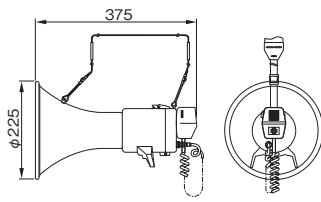

※ホイッスル音のイメージをHPで試聴できます。

品番	TRC-3W	TRC-3WH
外形寸法	88 (W) × 132 (H) × 214 (D) mm ※ ハンドストラップを含まず	88 (W) × 133 (H) × 215 (D) mm
使用電源	乾電池 (単3形) 4個 ※乾電池は付属していません	
最大出力	4W	
定格出力	3W	
電池持続時間	音声 : 約 10 時間 (JEITA) ホイッスル小: 約 180 分 (JEITA) ホイッスル大: 約 40 分 (JEITA)	音声 : 約 7 時間 (JEITA) ホイッスル小: 約 180 分 (JEITA) ホイッスル大: 約 40 分 (JEITA)
通達距離	音声 : 約 100m (JEITA) ホイッスル小: 約 50m (JEITA) ホイッスル大: 約 125m (JEITA)	音声 : 約 160m (JEITA) ホイッスル小: 約 50m (JEITA) ホイッスル大: 約 125m (JEITA)
外装	(ASA 樹脂) : ホワイト	(ABS 樹脂) : ライトブルーグレー
ベルト適応範囲	—	ウエストサイズ約 45cm ~ 約 135cm
質量	約 600g (乾電池を除く)	約 600g (乾電池を除く)、ヘッドセットマイク 約 37g

TRM-119

¥25,000 (税抜価格)
通達距離約400m (音声) / 約500m (サイレン)

最大 25W 定格15W 乾電池 サイレン

※サイレン音のイメージをHPで試聴できます。

品番	TRM-66A	TRM-55A	TRM-119
口径寸法	φ225mm		
全長寸法	375mm		356mm
使用電源	乾電池 (単2形) 8個 ※乾電池は付属していません		
最大出力	25W		
定格出力	15W		
電池持続時間	音声: 約 17 時間 (JEITA)		音声: 約 17 時間、サイレン約 30 分 (JEITA)
通達距離	音声: 約 500m (JEITA)		音声: 約 400m、サイレン約 500m (JEITA)
外装	ホーンマウス (アルミニウム) : ライトグレー レフレクター・アンブケース (ABS 樹脂) : ブルー マイクケース (ABS 樹脂) : ライトグレー マイクケースふた (ABS 樹脂) : ダークグレー グリップ (ABS 樹脂) : ライトグレー	ホーンマウス (アルミニウム) : ライトグレー レフレクター・アンブケース (ABS 樹脂) : ブルー マイクケース (ABS 樹脂) : ライトグレー マイクケースふた (ABS 樹脂) : ダークグレー スタンド脚 (ABS 樹脂) : ブラック	ホーンマウス (アルミニウム) : ホワイト レフレクター・アンブケース (ABS 樹脂) : レッド グリップ (ABS 樹脂) : レッド
質量	約 1.6kg (乾電池を除く)	約 1.5kg (乾電池を除く)	約 1.4kg (乾電池を除く)