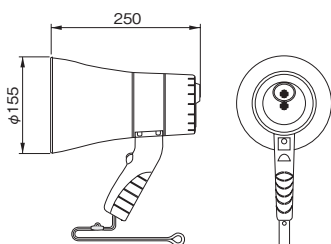

6W <充電式> 防滴メガホン

充電式なので、防災・防犯用に最適です。

WET・MEGA
Splash proof type design

TR-215CS

¥32,000 (税抜価格)

通達距離 約250m (音声) / 約400m (サイレン)

- 電池交換のいらない充電式。電池が消耗しても、充電することで繰り返し使用することができます。
- 軽量でコンパクトな設計ですので、女性の方でも長時間楽に使用できます。
- ボディケースは軽くて丈夫なASA樹脂製。使いやすく機能性に優れたフォルムでストレートに音を遠くまで届けます。
- 強力なサイレン機構を搭載。非常時にはサイレン警報で注意を促し、音声指示とともに的確な避難誘導が行えます。