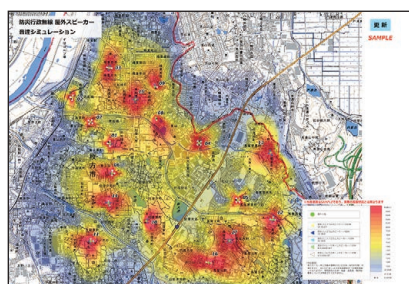

UNI-PEX 音達シミュレーションソフト

ユニペックス独自の音達シミュレーションソフトにより、
現地に最適なスピーカー設置をサポート致します。詳しくはお問い合わせください。

①防災スピーカー選定

②シミュレーションデータを作成し、改善効果を視覚化

分かりやすい3Dマップ上でシミュレーション作成も可能

※音が聴こえる範囲を、音圧毎に色分け表示します。
※周囲環境(温度、湿度、風速、反射等)の状況によって、シミュレーションに沿った結果が得られない場合があります。