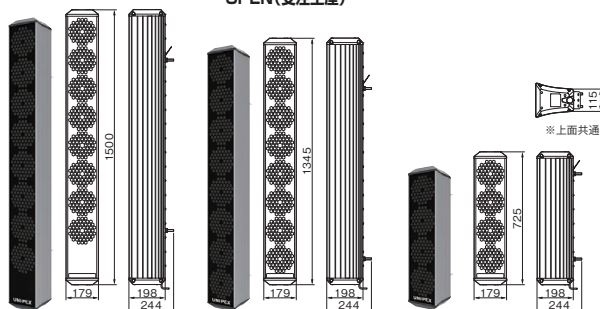

- コストパフォーマンスに優れたオーソドックスなモデル

防災用ホーンコラムスピーカー仕様

防災用ソノコラムスピーカー仕様

OPEN(受注生産)

OPEN(受注生産)

品番	HC-B120	HC-B60	SC-B120	SC-B60	SC-B60M
定格入力	120W	60W	120W	60W	60W
定格インピーダンス	83Ω(120W), 170Ω(60W) ※100Ω(100W)切換可 ハインピーダンス100系	170Ω(60W), 330Ω(30W) ※200Ω(50W)切換可 ハインピーダンス100系	83Ω(120W), 170Ω(60W) ハインピーダンス100系	170Ω(60W), 200Ω(50W) ハインピーダンス100系	170Ω(60W), 200Ω(50W) ハインピーダンス100系
出力音圧レベル(約2kHz)	123dB(1W/1m換算値)※合成値	120dB(1W/1m換算値)	119dB(1W/1m換算値)	118dB(1W/1m換算値)	118dB(1W/1m換算値)
出力音圧レベル(JIS C 5504)	120dB(1W/1m換算値)※合成値	117dB(1W/1m換算値)	116dB(1W/1m換算値)	115.5dB(1W/1m換算値)	115dB(1W/1m換算値)
周波数特性	350Hz~9kHz		380Hz~8kHz		450Hz~8kHz
耐風速	75m/s(瞬間最大風速)				
指向角度	水平:約120° 垂直:約20°(1kHz) 水平:約60° 垂直:約15°(2kHz)	水平:約120° 垂直:約30°(1kHz) 水平:約60° 垂直:約20°(2kHz)	水平:約130° 垂直:約20°(1kHz) 水平:約90° 垂直:約15°(2kHz)		水平:約125° 垂直:約40°(1kHz) 水平:約85° 垂直:約20°(2kHz)
使用スピーカー	ホーンスピーカー×8	ホーンスピーカー×4	ホーンスピーカー×8		ホーンスピーカー×4
使用温度範囲	-20℃~+55℃				
防塵・防水性能	IPX5				
外装	ホーン(ASA樹脂):マンセルN7.0 近似色 ライトグレー ユニットカバー(ASA樹脂):マンセルN7.0 近似色 ライトグレー 防虫ネット(ステンレス):マンセルN7.0 近似色 ライトグレー 耐塩塗装 ブラケット(ステンレス) 取付ボルト類(ステンレス)		本体ケース(アルミニウム):マンセルN7.0 近似色 ライトグレー 耐塩塗装 上下ふた(アルミニウム):マンセルN4.0 近似色 グレー 耐塩塗装 前面パネル、防虫ネット(ステンレス):マンセルN1.0 近似色 ブラック 耐塩塗装 取付ボルト類(ステンレス)		
寸法	幅245mm 高さ1281mm 奥行301mm(突起部含まず)	幅245mm 高さ638mm 奥行301mm(突起部含まず)	幅179mm 高さ1500mm 奥行198mm(突起物除く)	幅179mm 高さ1345mm 奥行198mm(突起物除く)	幅179mm 高さ725mm 奥行198mm(突起物除く)
質量	約19.5kg	約9.5kg	約19kg	約17kg	約9.8kg
付帯機能	・防虫ネット ・落下防止ワイヤー(別途調達)をブラケットに取付可能		・前面防虫ネット ・落下防止ワイヤー(別途調達)取付金具 ・ローコントロールスイッチ		・前面防虫ネット ・落下防止ワイヤー(別途調達)取付金具