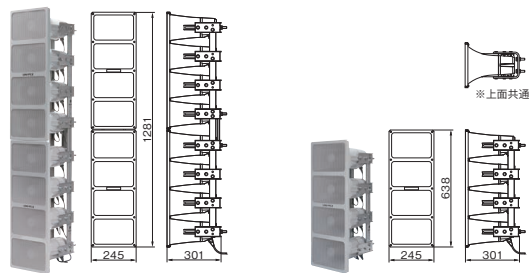

- コストパフォーマンスに優れたオーソドックスなモデル

防災用ホーンコラムスピーカー仕様

防災用ソノコラムスピーカー仕様

OPEN(受注生産)

OPEN(受注生産)

品番	HC-B120	HC-B60	SC-B120	SC-B60	SC-B60M
定格入力	120W	60W	120W	60W	60W
定格インピーダンス	83Ω(120W), 170Ω(60W) ※100Ω(100W)切換可 ハインピーダンス100系	170Ω(60W), 330Ω(30W) ※200Ω(50W)切換可 ハインピーダンス100系	83Ω(120W), 170Ω(60W) ハインピーダンス100系	170Ω(60W), 200Ω(50W) ハインピーダンス100系	170Ω(60W), 200Ω(50W) ハインピーダンス100系
出力音圧レベル(約2kHz)	123dB(1W/1m換算値)※合成値	120dB(1W/1m換算値)	119dB(1W/1m換算値)	118dB(1W/1m換算値)	118dB(1W/1m換算値)
出力音圧レベル(JIS C 5504)	120dB(1W/1m換算値)※合成値	117dB(1W/1m換算値)	116dB(1W/1m換算値)	115.5dB(1W/1m換算値)	115dB(1W/1m換算値)
周波数特性	350Hz~9kHz		380Hz~8kHz		450Hz~8kHz
耐風速	75m/s(瞬間最大風速)				
指向角度	水平:約120° 垂直:約20°(1kHz) 水平:約60° 垂直:約15°(2kHz)	水平:約120° 垂直:約30°(1kHz) 水平:約60° 垂直:約20°(2kHz)	水平:約130° 垂直:約20°(1kHz) 水平:約90° 垂直:約15°(2kHz)		水平:約125° 垂直:約40°(1kHz) 水平:約85° 垂直:約20°(2kHz)
使用スピーカー	ホーンスピーカー×8	ホーンスピーカー×4	ホーンスピーカー×8		ホーンスピーカー×4
使用温度範囲	-20℃~+55℃				
防塵・防水性能	IPX5				
外装	ホーン(ASA樹脂):マンセルN7.0 近似色 ライトグレー ユニットカバー(ASA樹脂):マンセルN7.0 近似色 ライトグレー 防虫ネット(ステンレス):マンセルN7.0 近似色 ライトグレー 耐塩塗装 ブラケット(ステンレス) 取付ボルト類(ステンレス)		本体ケース(アルミニウム):マンセルN7.0 近似色 ライトグレー 耐塩塗装 上下ふた(アルミニウム):マンセルN4.0 近似色 グレー 耐塩塗装 前面パネル、防虫ネット(ステンレス):マンセルN1.0 近似色 ブラック 耐塩塗装 取付ボルト類(ステンレス)		
寸法	幅245mm 高さ1281mm 奥行301mm(突起部含まず)	幅245mm 高さ638mm 奥行301mm(突起部含まず)	幅179mm 高さ1500mm 奥行198mm(突起物除く)	幅179mm 高さ1345mm 奥行198mm(突起物除く)	幅179mm 高さ725mm 奥行198mm(突起物除く)
質量	約19.5kg	約9.5kg	約19kg	約17kg	約9.8kg
付帯機能	・防虫ネット ・落下防止ワイヤー(別途調達)をブラケットに取付可能		・前面防虫ネット ・落下防止ワイヤー(別途調達)取付金具 ・ローコントロールスイッチ		・前面防虫ネット ・落下防止ワイヤー(別途調達)取付金具