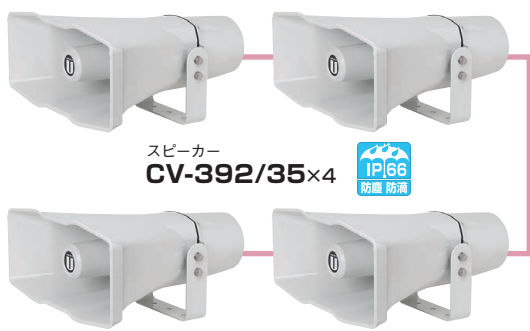

Bセット 機動性に優れたコンパクト&ワイドシステム

スピーカーコード
LS-404×2
※加工が必要です。

スピーカー
CV-392/35×4

車載アンプ
NDA-602A

付属マイク

セット価格

¥170,000 (税抜価格)

オプション

D

NDA-602A用。

300
MHz
ダイナミシティ

品番	×数	小計(税抜)
NDA-602A	×1	¥66,400
LS-404	×2	¥3,600
CV-392/35	×4	¥100,000

オプション構成は前ページ下欄をご覧ください。

40w SS

ライトパワーセット

12V

- ・カーバッテリー、または40Ah以上のアンプ専用バッテリーを接続してご使用ください。
- ・インダッシュにはセットできません。
- ・施工は専門の業者にご依頼ください。