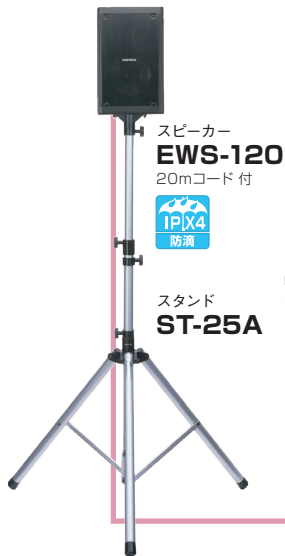

Bセット 講演会やイベントに対応するプロサウンド

200w

コードマイク最大2本とワイヤレスマイク最大4本 (DU-8200を4台組込時) を、各種メディアとミキシング放送できます。スピーカーは防滴形なので、屋外に設置できます。

スピーカー
EWS-120
20mコード付
IPX4
防滴

スタンド
ST-25A