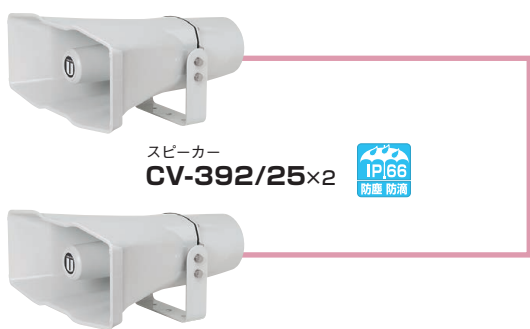

Aセット SDレコーダー搭載のコンパクトシステム

スピーカーコード
LS-404

スピーカー
CV-392/25×2

SDレコーダー付車載アンプ
NDS-402A

付属マイク

セット価格

¥117,800 (税抜価格)

オプション

D

NDS-402A用。

300
MHz
ダイナミシティ

品番	×数	小計(税抜)
NDS-402A	×1	¥70,000
LS-404	×1	¥1,800
CV-392/25	×2	¥46,000

オプション構成は前ページ下欄をご覧ください。