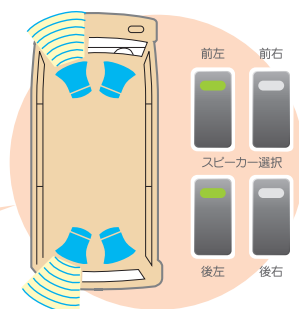

NX-9500

前後左右4系統のスピーカーを個別に「ON/OFF」できます。
※パワーアンプNBシリーズ2台と組み合わせた場合

前左/後左「ON」の場合