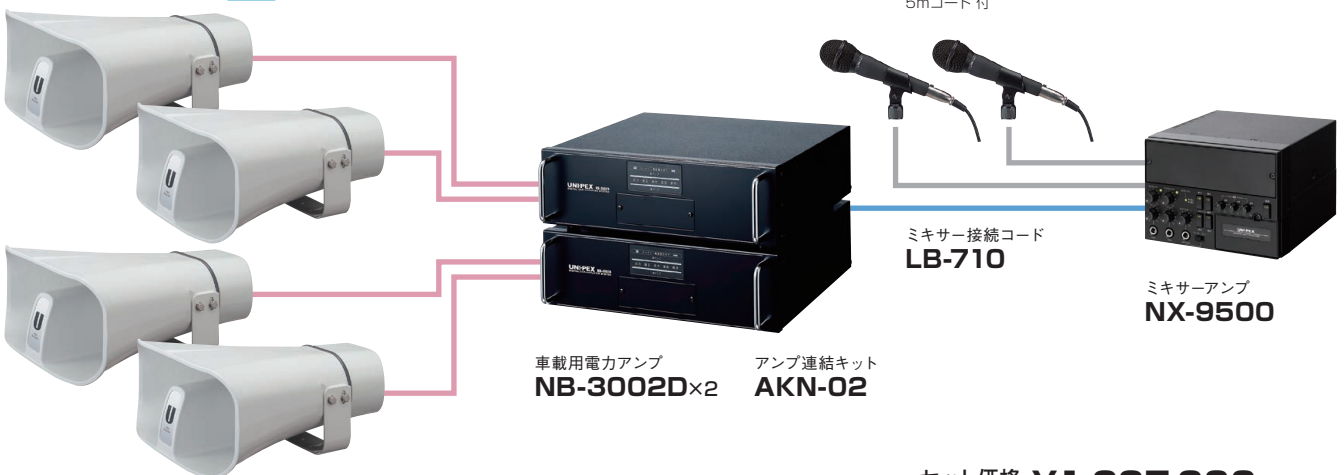

### Bセット 個別入切 4スピーカー 明快なサウンドを幅広い車種に搭載

個別で入/切できるスピーカー4台と、オプションユニットを組み入れる高機能ミキサーのセットです。

ホーンスピーカー  
H-542/200×4

スピーカーコード  
LS-310×4

マイク  
MD-58×2  
5mコード付

車載用電力アンプ  
NB-3002D×2

アンプ連結キット  
AKN-02

ミキサー接続コード  
LB-710