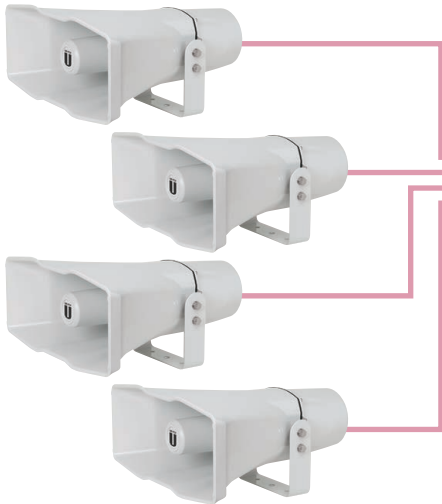

## Cセット 前後入切 軽自動車や小型車に最適なワイドセット

前後で入/切できる小型・軽量スピーカー4台と、コンパクトミキサーのセットです。

ホーンスピーカー  
**H-392/50**×4

スピーカーコード  
**LS-310**×4

車載用電力アンプ  
**NB-1502D**

マイク  
**MD-48**  
6mコード付

マイク  
**MD-58**  
5mコード付

ミキサー接続コード  
**LB-710**