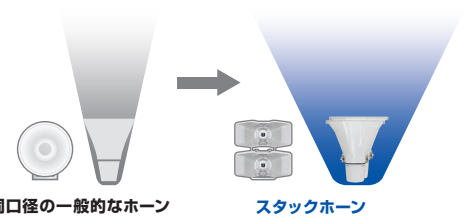

新設計のホーンカーブを採用した 軽量樹脂製ホーン

H-392/80 (80w)

H-392/50 (50w)

- 小型・軽量の樹脂製ホーンです。
- 軽・小型車に4台搭載することも可能です。
- 新設計のホーンカーブを採用。指向角度の広がり、中～高域の周波数特性の向上により、広い範囲へ明瞭度の高い放送ができます。
- アンプとの接続に便利な、メタルコンセントを装備しています。

周波数特性 (比較イメージ図)

中～高域の音圧が上がり、聞き取りやすい音質になりました。

拡声イメージ

(車載された状態を上から見た図)

指向角度が広がり、広い範囲へ放送できます。

アレイ効果で高い音圧と広い指向角度を両立した スタックホーン

◀◀ H-392
(上段: 標準モデル)

+

◀◀ H-392V
(下段: ブラケット強化モデル)

全高
433mm

ドライバーユニット別売

※スピーカーは、上下別箱で納品されますので、簡単な組み立て作業が必要になります。

指向角度イメージ

- ホーン開口面を2段重ねにすることでアレイ効果が得られ、音圧が向上。指向角度も一般的なホーンのおよそ2倍に。
- 下段用のH-392Vは、板厚を上げ、スタック機構を備えた専用ブラケットを装備。(取付穴寸法は、標準モデルと同じ)

スタック&分割で様々な運用が可能

※図はイメージです。運用にはそれぞれのシステムに適合するアンプやミキサーの選択が必要です。