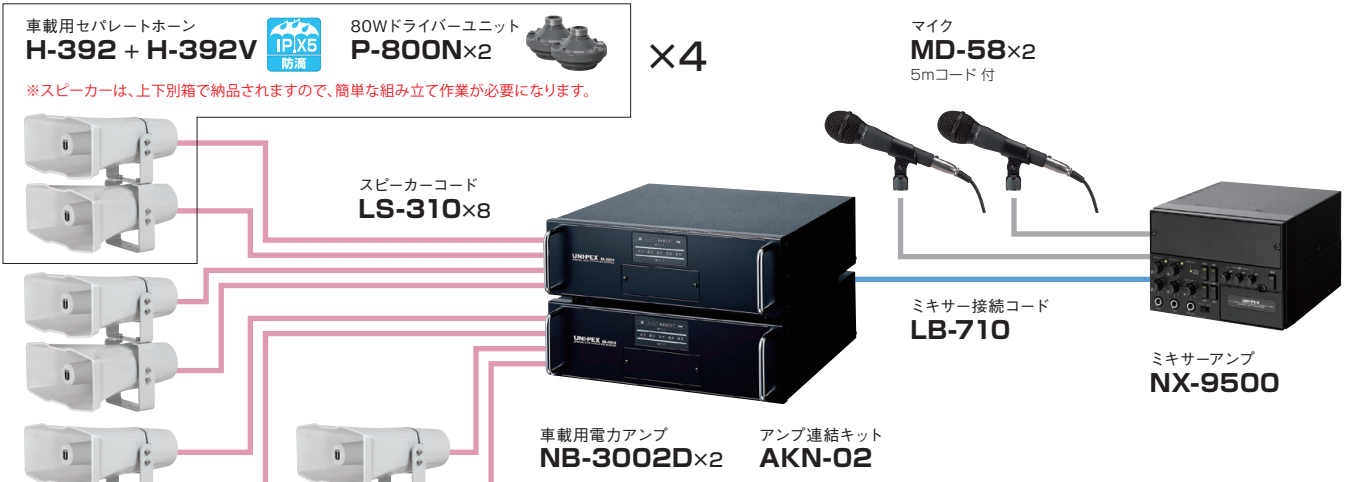

Cセット 個別入切 2段重ねの軽量樹脂ホーンでハイパワーに対応

個別で入/切できる2段重ねスピーカー4台と、オプションユニットを組みめる高性能ミキサーのセットです。

セット価格 **¥1,196,400** (税抜価格)

品番	×数	小計(税抜)	品番	×数	小計(税抜)
NX-9500	×1	¥95,000	H-392V	×4	¥140,000
LB-710	×1	¥9,000	P-800N	×8	¥240,000
NB-3002D	×2	¥520,000	LS-310	×8	¥26,400
AKN-02	×1	¥18,000	MD-58	×2	¥48,000
H-392	×4	¥100,000			

オプション

NX-9500用。A~C、Gは2つまで追加可能。

A
800 MHz
ダイバシティ

B
300 MHz
ダイバシティ

C
300 MHz
シングル

E

F

G

オプション A **800MHz帯**
ダイバシティワイヤレスセット

800 MHz
ダイバシティ

ワイヤレスマイク **WM-8400**

受信アンテナ **AA-3800B**×2

品番	価格
DU-850A	¥54,000
WM-8400	¥45,000
AA-3800B×2	¥36,000

ワイヤレスチューナー **DU850A**

オプションA **¥135,000** (税抜価格)

オプション B **300MHz帯**
ダイバシティワイヤレスセット

300 MHz
ダイバシティ

ワイヤレスマイク **WM-3400**

受信アンテナ **AA-3800B**×2

品番	価格
DU-350	¥45,000
WM-3400	¥37,000
AA-3800B×2	¥36,000

ワイヤレスチューナー **DU-350**

オプションB **¥118,000** (税抜価格)

オプション C **300MHz帯**
シングルワイヤレスセット

300 MHz
シングル

ワイヤレスマイク **WM-3000A**

受信アンテナ **AA-3800B**

品番	価格
SU-350	¥28,000
WM-3000A	¥35,000
AA-3800B	¥18,000

ワイヤレスチューナー **SU-350**

オプションC **¥81,000** (税抜価格)

オプション D **300MHz帯**
ダイバシティワイヤレスセット

300 MHz
ダイバシティ

ワイヤレス受信機 **NDW-301**

ワイヤレスマイク **WM-3400**

受信アンテナ **AA-3800B**×2

品番	価格
NDW-301	¥60,000
WM-3400	¥37,000
AA-3800B×2	¥36,000

オプションD **¥133,000** (税抜価格)

オプション E **リモートミキサーセット** **コード付きマイクの増設ができます。**

リモートミキサー **NX-R303**

ミキサー接続コード **LB-710**

マイク **MD-58**

品番	価格
NX-R303	¥37,000
MD-58	¥24,000
LB-710	¥9,000

オプションE **¥70,000** (税抜価格)

オプション F

SDレコーダーユニット **SDU-201 OPEN**

録音と再生に対応しています。

オプション G **Bluetooth®**

Bluetooth®ユニット **BTU-100**

¥35,000 (税抜価格)

スマホやタブレットの音源をワイヤレス再生できます。

NX-R303でワイヤレスマイクを使用される場合は、オプションDが必要です。