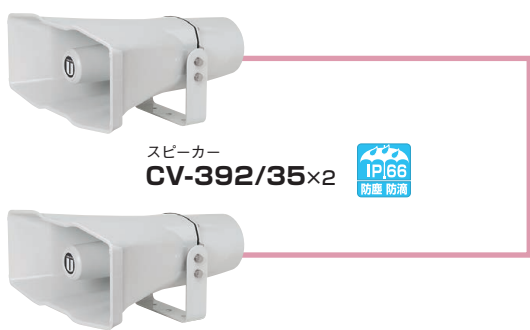

60w S

ミドルパワーセット

12V

- ・カーバッテリー、または60Ah以上のアンプ専用バッテリーを接続してご使用ください。
- ・インダッシュにはセットできません。
- ・施工は専門の業者にご依頼ください。

Aセット 機動性に優れたコンパクトシステム

スピーカーコード
LS-404

スピーカー
CV-392/35×2

車載アンプ
NDA-602A

付属マイク

セット価格

¥118,200 (税抜価格)

オプション

D

NDA-602A用。

300
MHz
ダイナミシティ

品番	×数	小計(税抜)
NDA-602A	×1	¥66,400
LS-404	×1	¥1,800
CV-392/35	×2	¥50,000