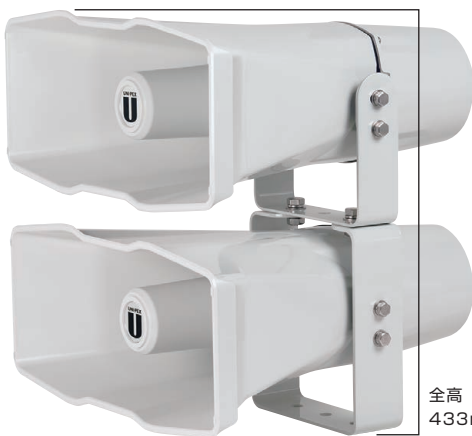

アレイ効果で高い音圧と広い指向角度を両立した スタックホーン