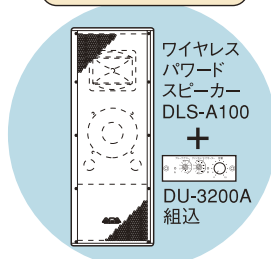

楽々無線 WM-3500

● Bエリア放送設備

● 既存の放送設備

● アンプ付スピーカー増設

● ワイヤレスアンプ

豊富なワイヤレス機器に対応。 新しいアイデアで用途を広げてください。

●WM-3500対応するワイヤレス受信機器一覧です。幅広い用途にご利用ください。

■ワイヤレスアンプ