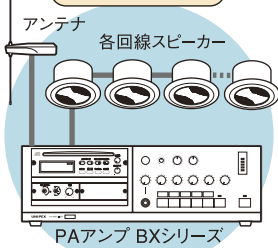

ワイヤレスで音楽や音声を楽々送信

- AC 付属アダプター
- 単三形 3本 乾電池
- PLL 300 MHz帯
- 入力 切換4段階 レベル
- 据置き 2-Way 設置 壁面取付

ワイヤレス送信機
WM-3500
¥48,300 (本体価格¥46,000)

● 楽々無線の特長

- WM-3500は音楽や音声をワイヤレスで送信します。配線なしで、既存の拡声機器や放送設備の用途拡張が簡単に実現できます。
- 音声入力端子はアンプ、ミキサー、各種プレーヤーなどの出力レベルに幅広く対応可能な入力レベル(4段階)切換スイッチ付です。
- 電源は単三形乾電池3本、専用ACアダプター(付属)の2電源方式。
- 手の平に納まるコンパクトなボディ。イベントなどの屋外での使用に最適。屋内の壁面取付にも対応できるフリースタイルデザインです。
- 送信エリアは「ふつう」と「せまい」を選択可能。混信の恐れのある場合は送信エリアを抑制しトラブルを未然に防ぐことができます。

● 多彩な使用例

● 別棟へ放送エリア拡張

楽々無線 WM-3500

● 屋外イベントに既存放送設備を併用

楽々無線 WM-3500

● 仮設放送設備のスピーカー増設

楽々無線 WM-3500

● プレーヤー・PC音声の拡声

楽々無線 WM-3500

● Bエリア放送設備

● 既存の放送設備

● アンプ付スピーカー増設

● ワイヤレスアンプ

豊富なワイヤレス機器に対応。 新しいアイデアで用途を広げてください。

●WM-3500対応するワイヤレス受信機器一覧です。幅広い用途にご利用ください。

■ワイヤレスアンプ