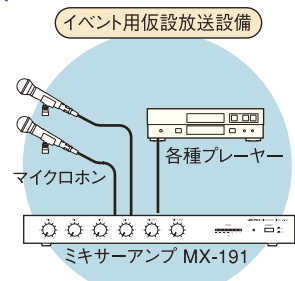

● 屋外イベントに既存放送設備を併用

楽々無線 WM-3500