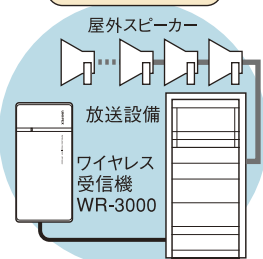

ワイヤレスで音楽や音声を楽々送信

- AC 付属アダプター
- 単三形 3本 乾電池
- PLL 300 MHz帯
- 入力 切換4段階 レベル
- 据置き 2-Way 設置 壁面取付

● 楽々無線の特長

- WM-3500は音楽や音声をワイヤレスで送信します。配線なしで、既存の拡声機器や放送設備の用途拡張が簡単に実現できます。
- 音声入力端子はアンプ、ミキサー、各種プレーヤーなどの出力レベルに幅広く対応可能な入力レベル(4段階)切換スイッチ付です。
- 電源は単三形乾電池3本、専用ACアダプター(付属)の2電源方式。
- 手の平に納まるコンパクトなボディ。イベントなどの屋外での使用に最適。屋内の壁面取付にも対応できるフリースタイルデザインです。
- 送信エリアは「ふつう」と「せまい」を選択可能。混信の恐れのある場合は送信エリアを抑制しトラブルを未然に防ぐことができます。

● 多彩な使用例

● 別棟へ放送エリア拡張

楽々無線 WM-3500

● 屋外イベントに既存放送設備を併用

楽々無線 WM-3500

● 仮設放送設備のスピーカー増設

楽々無線 WM-3500

● プレーヤー・PC音声の拡声

楽々無線 WM-3500

● Bエリア放送設備

● 既存の放送設備

● アンプ付スピーカー増設

● ワイヤレスアンプ