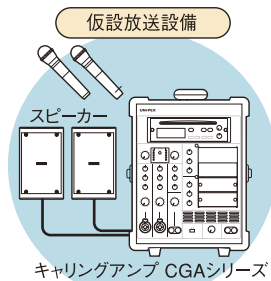

ワイヤレスで音楽や音声を楽々送信

- AC 付属アダプター
- 単三形 3本 乾電池
- PLL 300 MHz帯
- 入力 切換4段階 レベル
- 据置き 2-Way 設置 壁面取付

ワイヤレス送信機
WM-3500
¥48,300 (本体価格¥46,000)

● 楽々無線の特長

- WM-3500は音楽や音声をワイヤレスで送信します。配線なしで、既存の拡声機器や放送設備の用途拡張が簡単に実現できます。
- 音声入力端子はアンプ、ミキサー、各種プレーヤーなどの出力レベルに幅広く対応可能な入力レベル(4段階)切換スイッチ付です。
- 電源は単三形乾電池3本、専用ACアダプター(付属)の2電源方式。
- 手の平に納まるコンパクトなボディ。イベントなどの屋外での使用に最適。屋内の壁面取付にも対応できるフリースタイルデザインです。
- 送信エリアは「ふつう」と「せまい」を選択可能。混信の恐れのある場合は送信エリアを抑制しトラブルを未然に防ぐことができます。

● 多彩な使用例

● 別棟へ放送エリア拡張

楽々無線 WM-3500

● 屋外イベントに既存放送設備を併用

楽々無線 WM-3500

● 仮設放送設備のスピーカー増設

楽々無線 WM-3500

● プレーヤー・PC音声の拡声

楽々無線 WM-3500

● Bエリア放送設備

● 既存の放送設備

● アンプ付スピーカー増設

● ワイヤレスアンプ

豊富なワイヤレス機器に対応。 新しいアイデアで用途を広げてください。

●WM-3500対応するワイヤレス受信機器一覧です。幅広い用途にご利用ください。

■ワイヤレスアンプ