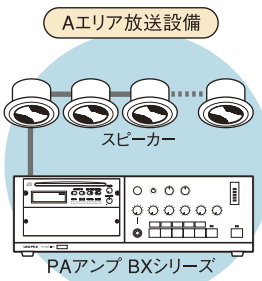

ワイヤレスで音楽や音声を楽々送信

- AC 付属アダプター
- 単三形 3本 乾電池
- PLL 300 MHz帯
- 入力 切換4段階 レベル
- 据置き 2-Way 設置 壁面取付

ワイヤレス送信機
WM-3500
¥48,300 (本体価格¥46,000)

● 楽々無線の特長

- WM-3500は音楽や音声をワイヤレスで送信します。配線なしで、既存の拡声機器や放送設備の用途拡張が簡単に実現できます。
- 音声入力端子はアンプ、ミキサー、各種プレーヤーなどの出力レベルに幅広く対応可能な入力レベル(4段階)切換スイッチ付です。
- 電源は単三形乾電池3本、専用ACアダプター(付属)の2電源方式。
- 手の平に納まるコンパクトなボディ。イベントなどの屋外での使用に最適。屋内の壁面取付にも対応できるフリースタイルデザインです。
- 送信エリアは「ふつう」と「せまい」を選択可能。混信の恐れのある場合は送信エリアを抑制しトラブルを未然に防ぐことができます。

● 多彩な使用例

● 別棟へ放送エリア拡張

楽々無線 WM-3500

● 屋外イベントに既存放送設備を併用

楽々無線 WM-3500

● 仮設放送設備のスピーカー増設

楽々無線 WM-3500

● プレーヤー・PC音声の拡声