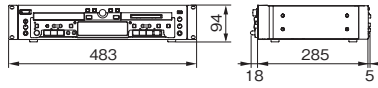

- ●CD部とMD部は独立した操作と同時使用が可能。
- ●連続再生やCDからMDへの最大4倍速ダビングなど、コンポユニットであるメリットを最大限に活かした運用が可能。
- ●CDプレーヤー部は、MP3、WAVの再生も可能。
- ●オートキューやオートレディなどの充実した再生機能をCDプレーヤーとMDレコーダー双方に装備。
- ●ピッチコントロール (CDのみ) は、フロントパネルに専用つまみを装備。直感的かつ確実な操作を実現。

品 番		MD-CD1MKⅢ		
使用電源	AC100V 50/60Hz	C D 部	周波数特性	20 ~ 20kHz ±0.5dB (JEITA)
消費電力	22W		使用ディスク	CD-DA / CD-R / CD-RW (12cm / 8cm)
アナログ入力	MD : RCA 22kΩ 以上 不平衡		再生可能フォーマット	オーディオ CD (CD-DA)、WAV、MP3 (32 ~ 320kbps、CBR/VBR/ABR 対応、ID3TAG Ver.2.4 対応)
アナログ出力	CD/MD/COMMON : RCA 200Ω 不平衡	M D 部	周波数特性	20 ~ 20kHz ±0.5dB (JEITA)
デジタル入力	MD : RCA ピン (COAXIAL)、TOS LINK (OPTICAL)		使用ディスク	ミニディスク
デジタル出力	CD/MD : RCA ピン (COAXIAL)、TOS LINK (OPTICAL)		記録モード	STEREO/MONO/LP2/LP4
ヘッドホン出力	ステレオホンジャック 20mW + 20mW (32Ω 負荷時)	録音時間	80分 (標準)、160分 (MONO)、160分 (LP2)、320分 (LP4) ※80分ディスク使用時	
キーボード	ミニ DIN 6pin (PS/2)	質 量	約 5.4kg	
シリアルコントロール	D-sub9 ピン (メス) RS-232C			

業務用カセットレコーダー/CDプレーヤー/USBメモリーレコーダー

カセットテープの録音再生、CDの再生に加えて、USBメモリーでの録音再生にも対応。