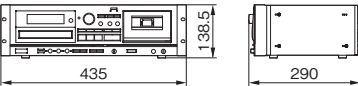

CD-A580 [幹旋商品]

¥60,000 (税抜価格)
リモコン付

- ●カセットはCD/USBメモリ/ライン入力ソースから録音可能。CDプレーヤーはCD、CD-R/CD-RWおよびデータCD (MP3ファイル)の再生が可能。
- ●USBメモリはMP3ファイルの再生に加え、CD/カセット/ライン入力ソースからMP3形式での録音も可能。
  ※カセット部はオートリバース非対応。

品 番		CD-A580		
使用電源	AC100、50-60Hz	USBレコーダー / プレイヤー部	インターフェース	USB1.1 FULL SPEED (12Mbps)
消費電力	13W		コネクタ	USB A端子
CDプレーヤー部	使用ディスク: CD/CD-R/CD-RW (12cm/8cm)	ヘッドホン出力	ステレオ標準ジャック	
カセットレコーダー部	再生可能フォーマット: CD-DA、MP3 トラック形式: 4トラック2チャンネル・ステレオ テープタイプ: カセットテープ C-10~C-90	アナログ入出力	RCA (アンバランス)	
		質 量	6.0kg	

ソリッドステート/CDレコーダー

SDXCカード/USBメモリに加えCDレコーダーも搭載、ネットワーク接続にも対応。