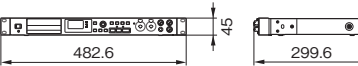

- ●4トラック録音機能のほか、デュアル録音機能も搭載。
- ●単3形電池4本での駆動も可能で、万が一の電源断でも録音を継続できます。

品 番		SD-20M	
使用電源	専用ACアダプター、単3形電池4本 (アルカリ乾電池、ニッケル水素電池またはリチウム乾電池)	チャンネル数	4チャンネル (ステレオ×2)
消費電力	5W	アナログ入力	XLR(バランス)、TRS標準ジャック(バランス)、RCA(アンバランス)
録音/再生メディア	SD(64MB~2GB)/SDHC(4~32GB)/SDXC(48~128GB)カード	アナログ出力	RCA(アンバランス)
録音/再生フォーマット	WAV(44.1k/48k/96k)、MP3(44.1k/48k、64k-320kbps)	その他入出力	REMOTE、ヘッドホン出力
		質 量	2.7kg

2ウェイスピーカー

迫力あるBGMや明瞭なアナウンスが可能。簡易防球タイプもラインアップ。