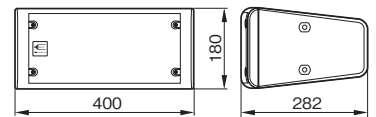

HMB-80HA

¥50,000 (税抜価格)
(ブラック)

設置上のご注意

・油が付着しやすい場所や、特に大きな振動が発生する場所には設置しないでください。取付部などが劣化し、落下などの事故の原因となります。