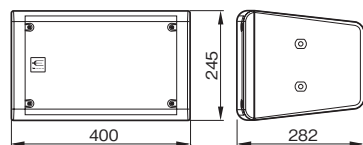

HMB-120

¥70,000 (税抜価格)
(ブラック)

トランス内蔵型 (ハイ/ロー切換タイプ)