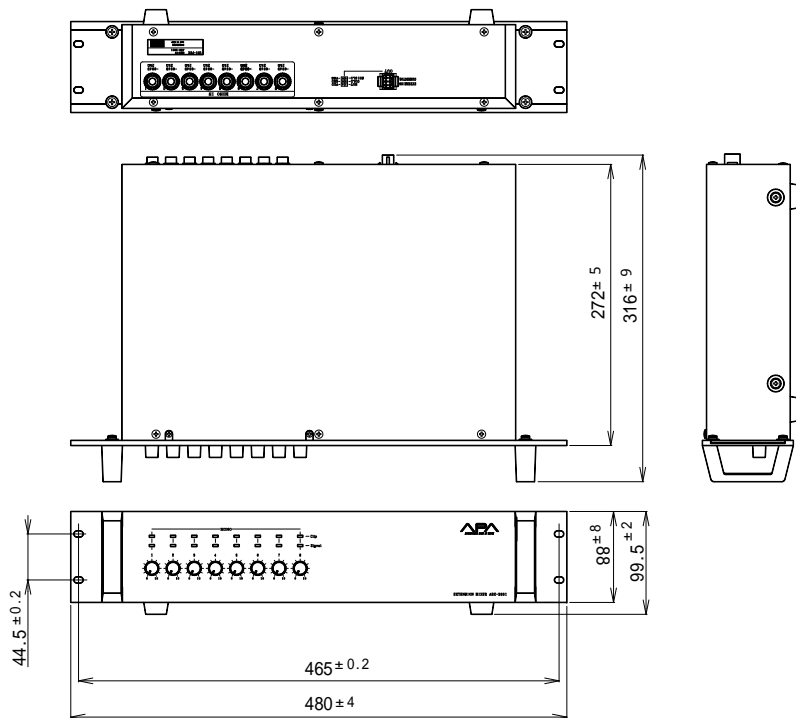

## 増設ミキサー

### ABX - 2801

使用電源	DC $\pm$ 15V (ASX-3842より6Pコネクターにて供給)
消費電流	DC150mA
周波数特性	50Hz~18kHz $\pm$ 3dB
ひずみ率	0.5%以下 (-15dB 1kHz)
信号対雑音比	入力 60dB以上 (JIS-A)
最大出力	+18dB
入力回路	1~8:モノラル入力 -60dB 2k 電子平衡 3極大形ジャック 音量調整器付き
出力回路	-15dB 2k 電子平衡 6Pコネクター
付帯機能	モノラル信号入力表示: (緑LED: SIGNAL) クリップ表示 : (赤LED: CLIP)
使用温度範囲	-10 ~ +55
外装	パネル(アルミニウム):マンセルN1近似色 ブラック ヘアライン仕上げ ケース(鋼板):マンセルN1近似色 ブラック 塗装仕上げ
外形寸法	幅480mm 高さ99.5mm 奥行316mm
質量	約3.3kg
付属品	取扱説明書 1、保証書 1、M5 $\times$ 25皿ねじ(黒) 4、M5飾りワッシャー(黒) 4、 接続コード(90cm) 1、M5 $\times$ 10セムスポルト 4、機器受金具 2、UNI-PEX連絡先一覧 1
特徴・用途	マルチコンパクトミキサーASX-3842の入力を増やすための、入力増設ミキサーです。 各音量調節が可能な8回路の入力ができ、本機の増設でASX-3842共に、最大14本の 有線マイクを接続可能となります。

単位 mm

営 業

JD01