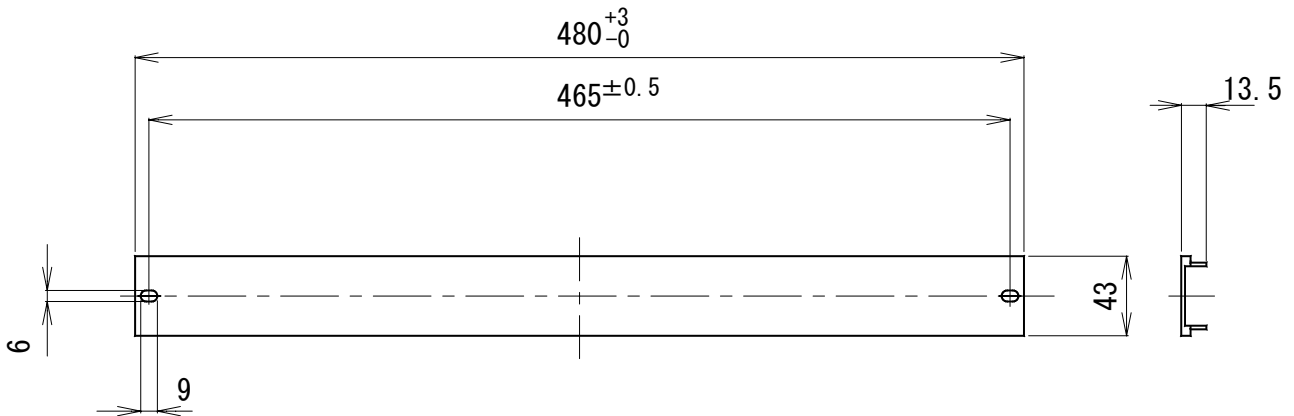

## E I Aサイズ ブランクパネル

### A S B - 1 0 2

外 装 (アルミニウム) : マンセルN1近似色 ブラック ヘアライン仕上げ  
 寸 法 (1U) 幅480mm 高さ43mm  
 質 量 約180g  
 付 属 品 M5×25ねじ 2、φ5飾りワッシャー 2  
 特 徴・用途 E I A規格ラックに機器を組込むときにできる空間をふさぐのに好適です。

単位 mm

営 業

JH04