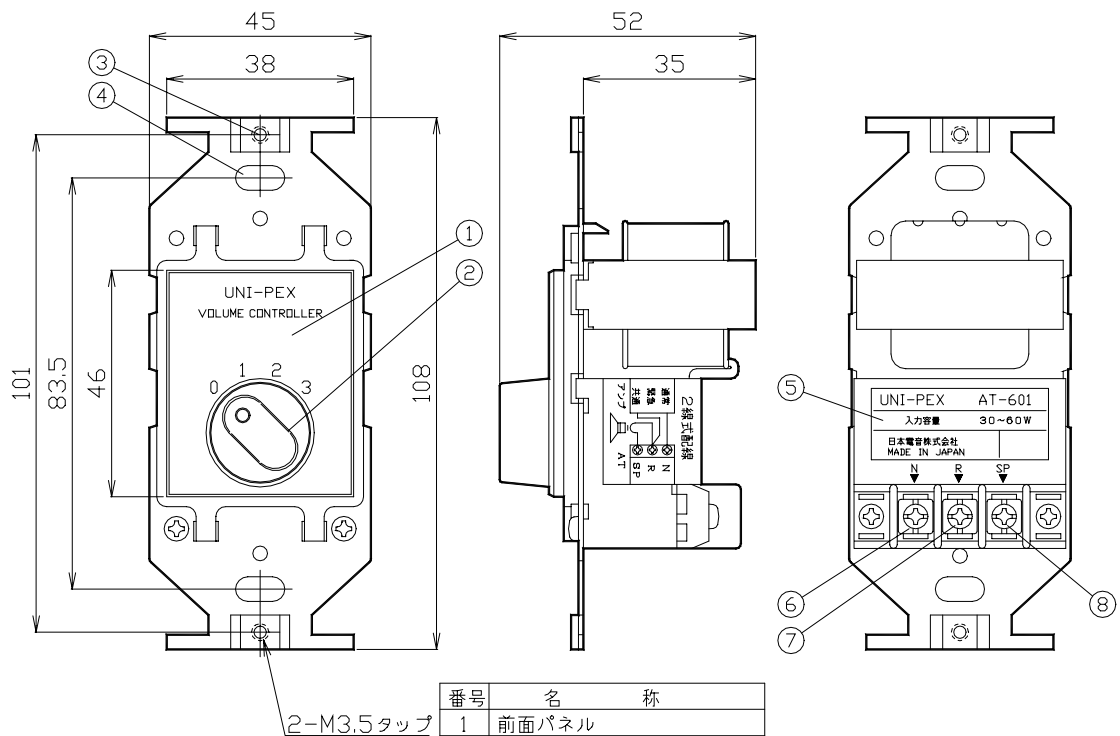

仕様書

UNI-PEX

アッテネータ

AT - 601

- 入力容量 30~60W (ハイインピーダンス 100系)
 入出力インピーダンス 330 ~ 170
 音量切換 4段 0: OFF 1: -12dB 2: -6dB 3: 0dB (トランス式アッテネータ)
 外装 パネル(合成樹脂) マンセル 5Y8.5/1 近似色 アイボリー
 寸法 幅 45mm 高さ 108mm 奥行き 52mm
 質量 約260g
 付属品 M4×25mm皿ねじ 2、取扱説明書 1
 適合品 アッテネータプレートPT-1C(キャメル)、PT-1V(アイボリー)
 PT-1RV(ラウンドタイプアイボリー)、PT-1SK(新金属)
 特徴・用途 室内音響設備で各室に配置されたスピーカの音量を、アンプの調節つまみで行わずに4段に切換られます。
 2線式、3線式のいずれにも使用できます。

2-M3.5タップ

番号	名称
1	前面パネル
2	音量切換つまみ
3	プレート取付穴
4	ボックス取付穴
5	品番表示
6	通常線接続端子ねじN
7	緊急線接続端子ねじR
8	スピーカ線接続端子ねじSP

単位 mm

営業

IH06

今後改良のため、予告なく変更することがあります。

製造元 日本電音株式会社 販売元 ユニペックス株式会社