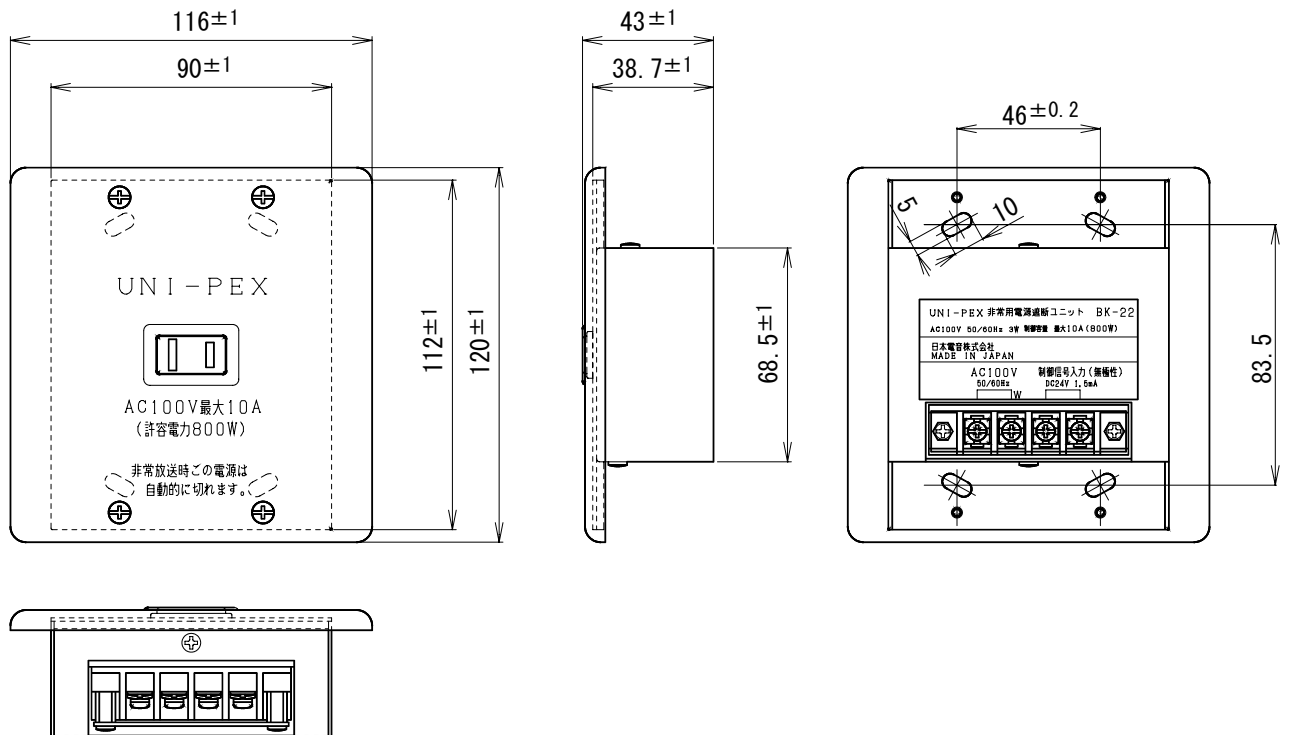

非常用電源遮断ユニット（ボックス型）

BK-22

概要	非常用放送設備と接続し、非常時にローカルアンプのAC電源を遮断するための装置です。		
使用電源	AC100V 50/60Hz		
消費電力	3W		
被制御コンセント	AC100V 電流容量：最大10A 電力容量：最大800W		
制御信号入力	DC24V 1.5mA		
制御信号	常時 DC24V入力 非常時遮断		
使用温度範囲	-10℃~+50℃		
外装	プレート（ステンレス）、ケース（鋼板）		
寸法	幅116mm 高さ120mm 奥行43mm		
質量	約590g		
適合ボックス	JIS C 8336	埋込	2個用スイッチボックス（カバーなし 浅形を除く）
	JIS C 8340	露出	2個用スイッチボックス
付属品	取扱説明書 1		