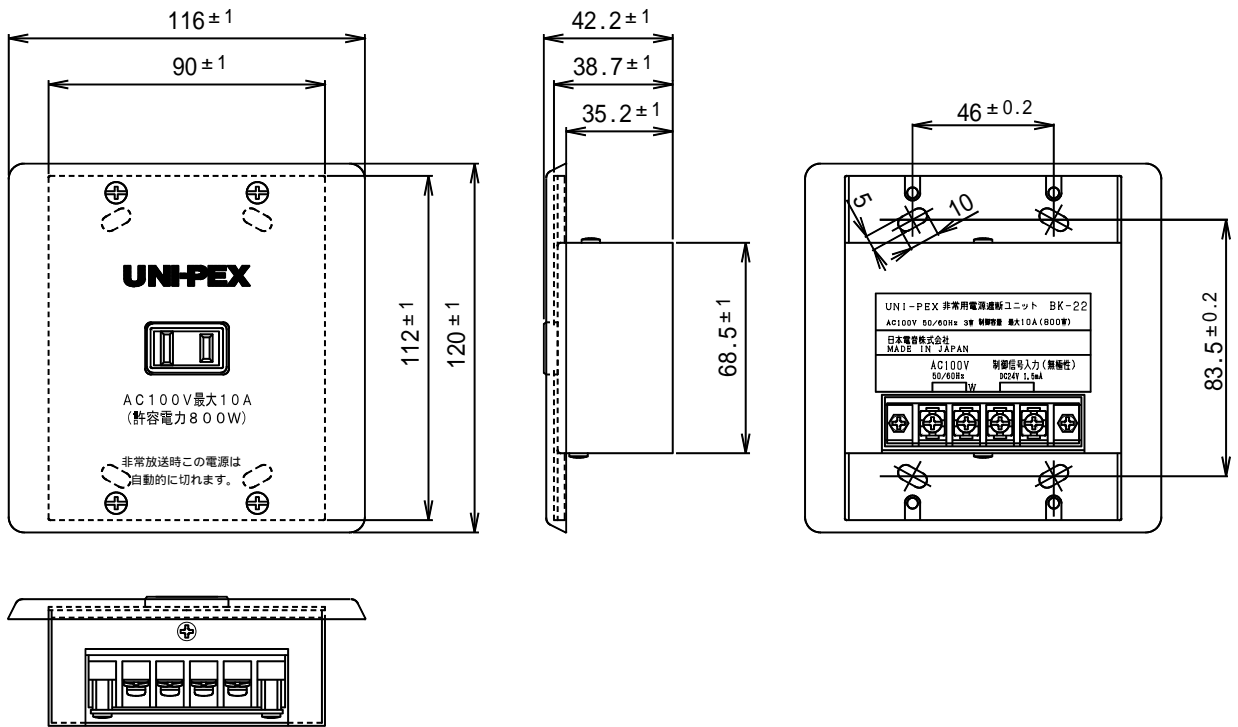

## 非常用電源遮断ユニット（ボックス型）

### BK - 22

概要	非常用放送設備と接続し、非常時にローカルアンプのAC電源を遮断するための装置です。		
使用電源	AC100V 50/60Hz		
消費電力	3W		
被制御コンセント	AC100V 電流容量：最大10A 電力容量：最大800W		
制御信号入力	DC24V 1.5mA		
制御信号	常時 DC24V入力 非常時遮断		
使用温度範囲	-10 ~ +50		
外装	プレート（ステンレス）、ケース（鋼板）		
寸法	幅116mm 高さ120mm 奥行43mm		
質量	約590g		
適合ボックス	JIS C 8336	埋込	2個用スイッチボックス（カバーなし 浅形を除く）
	JIS C 8340	露出	2個用スイッチボックス
付属品	取扱説明書×1		