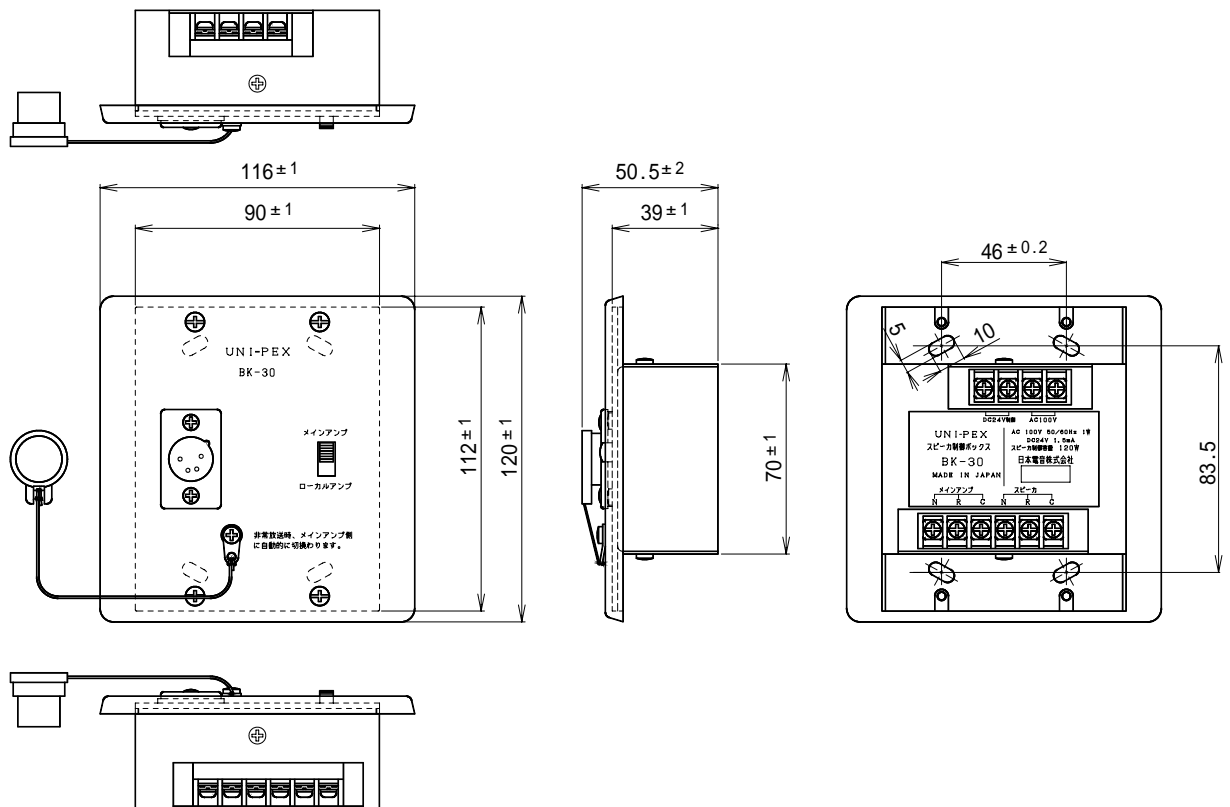

## スピーカー制御ボックス

### BK - 30

概要	非常用放送設備と接続し、非常時にスピーカー出力をメイン側に切替える装置です。前面スイッチでメイン側、ローカル側の切替えが可能です。
使用電源	AC100V 50/60Hz
消費電力	1W
被制御電力	120W
制御方法	前面スイッチ及び制御電源（常時DC24V送り、非常時断信号）
制御電流	1.5mA
適合ボックス	露出型：JIS C8340（2個用） 埋込型：JIS C8336（2個用）
適合プラグ	キャノンタイププラグ XLR-4-11C（メス）
外装	プレート（ステンレス）、ケース（鋼板）
寸法	幅116mm 高さ120mm 奥行き50.5mm
質量	約580g
付属品	キャノンタイプコネクター（メス）XLR-4-11C相当品 1、取扱説明書 1