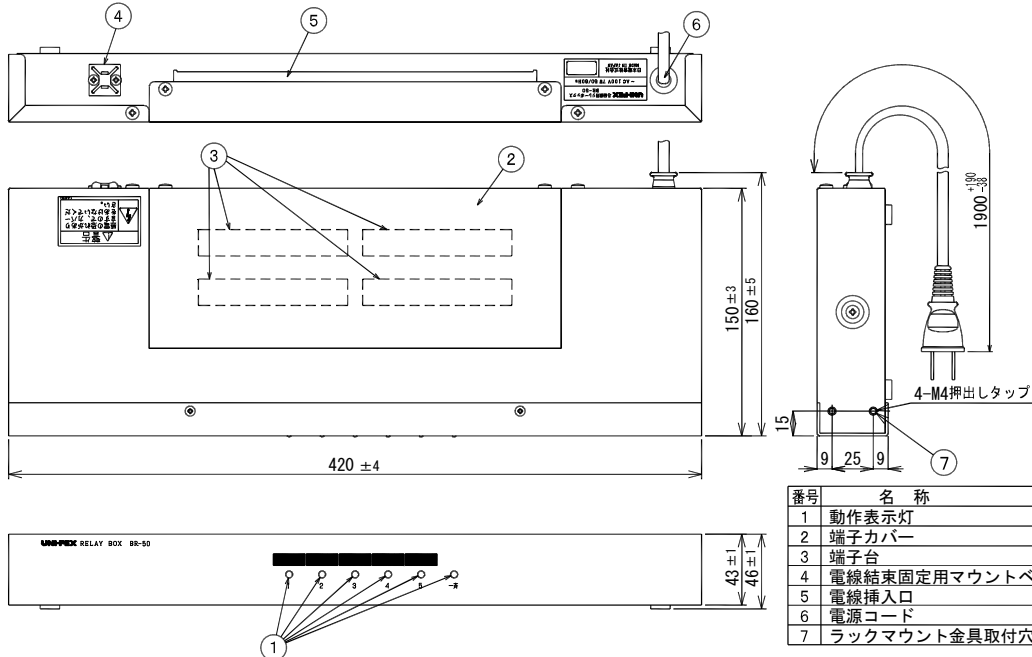

5回線用リレーボックス

BR-50

使用電源	AC100V 50/60Hz
消費電力	7W (電気用品安全法に基づく)
電源起動	無電圧メーク接点 接点容量DC30V 1A
接点容量	入力容量 1回線あたり250W 5回線合計500W
スピーカー 回線制御	3線式 5回線一斉付 リモートマイク優先方式 ハイインピーダンス専用
リモート回路	単独動作時: DC24V 1回線あたり最大60mA/一斉端子最大90mA 4台連結時: DC24V 1回線あたり最大140mA/一斉端子最大350mA
動作表示	回線別表示: 発光ダイオード (緑) 一斉表示: 発光ダイオード (赤)
連結台数	最大4台
外装	パネル (鋼板) マンセルN1近似色 ブラック 半艶塗装 ケース (ビニールラミネート鋼板) マンセルN1近似色 ブラック
寸法	幅420mm 高さ46mm 奥行き160mm
質量	約2.3kg
付属品	取扱説明書 (保証書付) × 1、コードバインダー × 1
適用	EIAラック取付金具 EEP-44 ユニペックスBシリーズアンプ及びリモートマイクRMM-105またはRMM-110と組合せてアンプ側及びリモートマイク双方より電源の入切、スピーカー回線の切換が出来ます。 出荷時はリモートマイク側優先になっており、割込み放送が容易にできます。また内部の設定変更でリモートマイクの優先をキャンセルする事が出来ます。 別売のEIAラック取付金具を使用することにより、EIA規格のラックに取り付ける事が可能です。