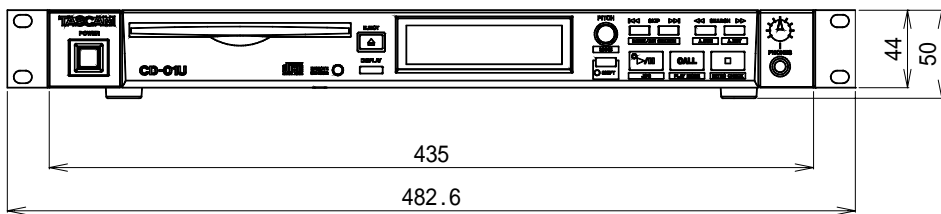

仕様書

UNI-PEX

No.2

CDプレーヤー
CD-01U

単位mm

営 業