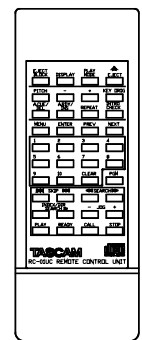

仕様書

UNI-PEX

No.1

CDプレーヤー

CD - 01U

電源	AC100V 50/60Hz
消費電力	9W
周波数特性	20Hz ~ 20kHz +0.5dB / -1.0dB
歪率	0.01%以下 (1kHz、20kHz LPF)
S / N 比	95dB以上 (20kHz LPF、A-WTD)
ダイナミックレンジ	98dB以上 (20kHz LPF、A-WTD)
チャンネルセパレーション	90dB以上 (1kHz)
使用ディスク	12cm / 8cm CD / CD-R / CD-RW
再生可能フォーマット	オーディオCD (CD-DA) / MP3 (ISO9660フォーマット)
再生チャンネル	2チャンネル
量子化ビット数	16bit
サンプリング周波数	44.1kHz
MP3ファイル	192kbps固定
<u>アナログ出力</u>	
アンバランス出力	RCAピンジャック
最大出力レベル	+6dBV
出力インピーダンス	1kΩ以下
<u>デジタル出力</u>	
S/PDIF出力	オプティカル
フォーマット	IEC60958-3 (S/PDIF)
ヘッドホン出力	ステレオホンジャック 20mW + 20mW (32 負荷時)
リレー入力	3.5mmモノラルミニジャック (リレープレイ入力、イベントスタート、フェーダースタート / ストップ切り替え)
リレー出力	3.5mmモノラルミニジャック (リレープレイ出力)
シリアルコントロール	D-sub 9ピン (メス)、RS-232C
質量	3.5kg
付属品	リモートコントローラー 1
用途・特徴	CD-01Uは、19インチ・ラックマウント1UサイズのCDプレーヤーです。業務用途として必要な機能を装備するほか、20秒のショックプルーフ機能を備えているため、あらゆる環境においてご使用いただくことが可能です。コンパクトなサイズには、アナログとデジタル出力のほか、シリアルコントロール端子を装備しています。

No.2の外観図と合わせてご覧ください

この商品はティアック株式会社の製品です。

営業

JE07

仕様書

UNI-PEX

No.2

CDプレーヤー
CD-01U