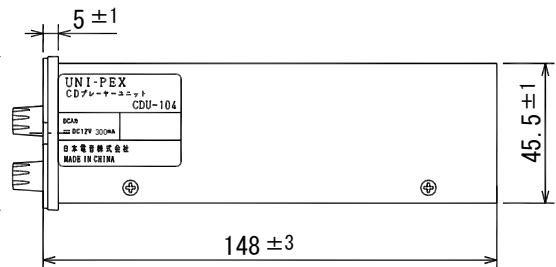

番号	名称
1	CD挿入口
2	ディスプレイ
3	ダストカバー (USB挿入口)
4	ダストカバー (SDカード挿入口)
5	スキップ/サーチボタン (前へ)
6	再生/一時停止ボタン
7	スキップ/サーチボタン (次へ)
8	停止/取出しボタン
9	音量調節つまみ
10	スピード調節つまみ
11	プログラムボタン
12	A-Bリピートボタン (A-B)
13	リピートボタン
14	フォルダーボタン
15	メディア切換ボタン
16	接続コネクタ