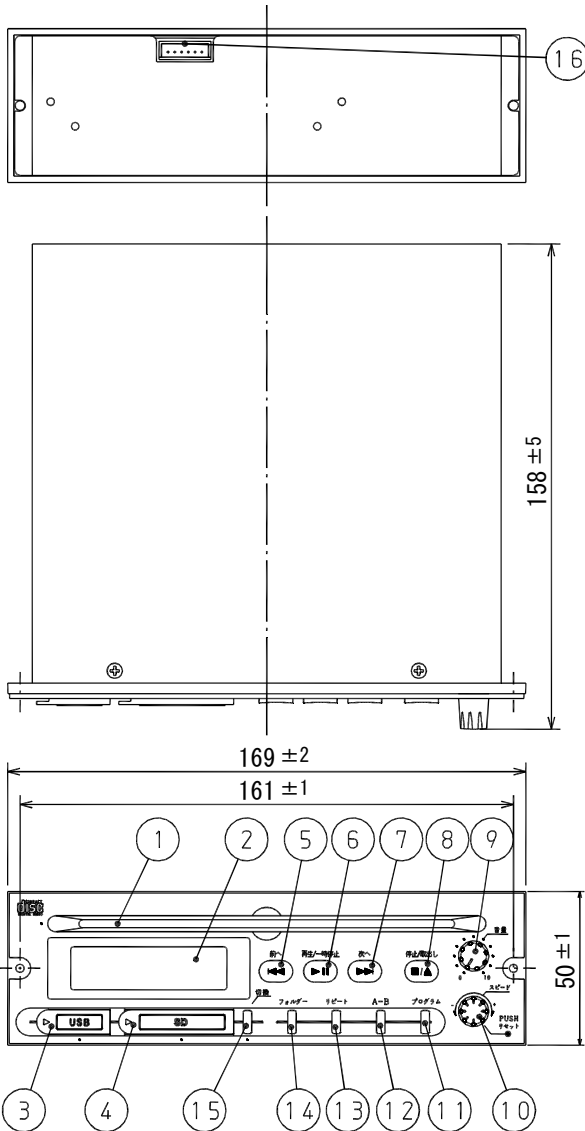

番号	名称
1	CD挿入口
2	ディスプレイ
3	ダストカバー (USB挿入口)
4	ダストカバー (SDカード挿入口)
5	スキップ/サーチボタン (前へ)
6	再生/一時停止ボタン
7	スキップ/サーチボタン (次へ)
8	停止/取出しボタン
9	音量調節つまみ
10	スピード調節つまみ
11	プログラムボタン
12	A-Bリピートボタン (A-B)
13	リピートボタン
14	フォルダーボタン
15	メディア切換ボタン
16	接続コネクタ