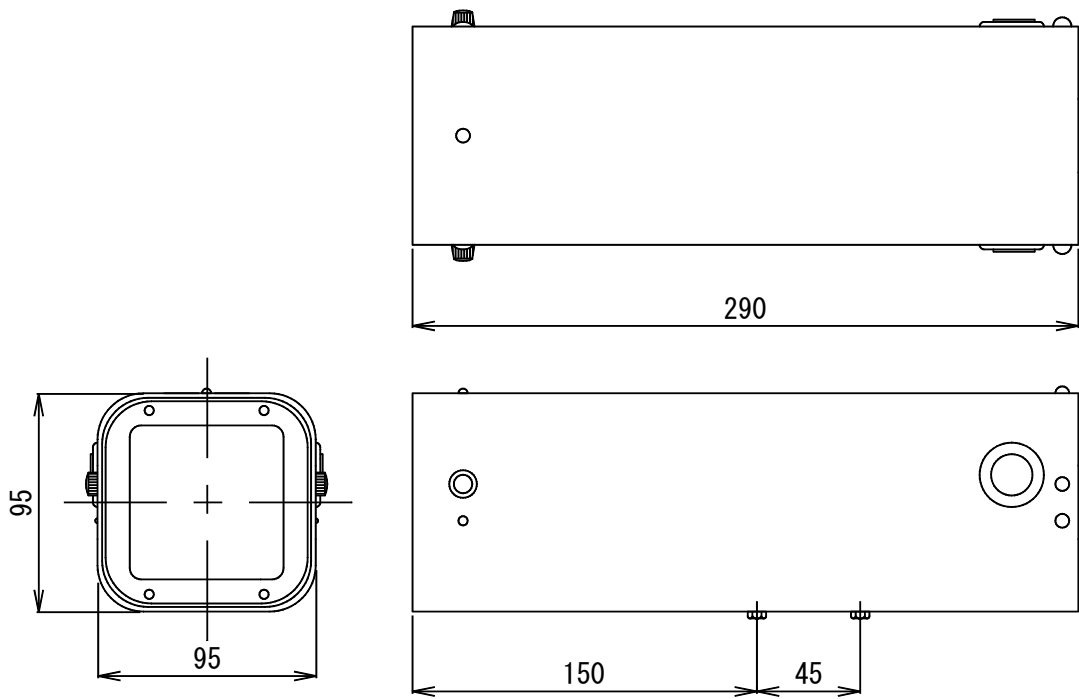

屋内用カメラハウジング

CH-290

| | |
|---------|-----------------------|
| 材 質 | アルミA5052P (厚さ1.5mm) |
| 塗 装 色 | スリークトンG-535ライトグレイ |
| 周 囲 温 度 | -10℃~+45℃ |
| 周 囲 湿 度 | 35%~95% |
| 外 形 寸 法 | 幅95mm 高さ95mm 奥行き290mm |
| 内部有効寸法 | 幅87mm 高さ74mm 奥行き275mm |
| 最大積載質量 | 約0.64kg |
| 機 器 概 要 | 小型軽量の屋内用防塵カメラハウジングです。 |

この商品は株式会社エルモ社の製品です。

単位 mm

営 業

JH03