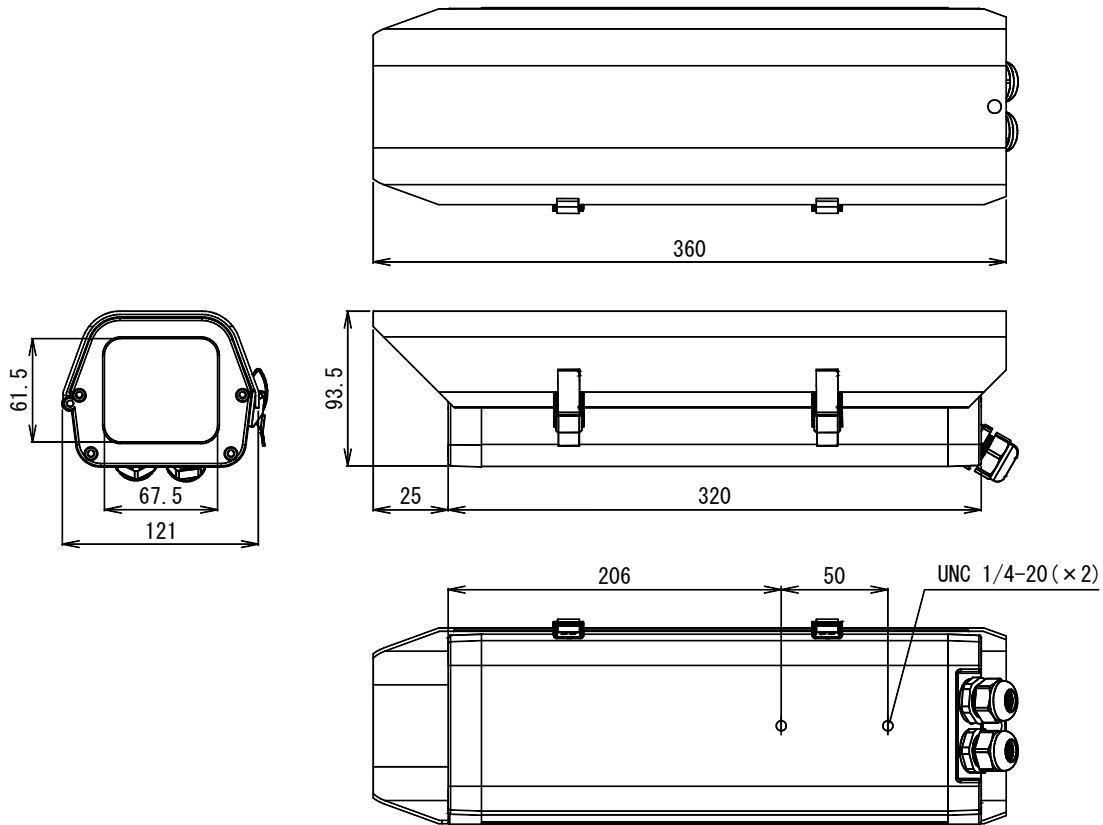

屋外用カメラハウジング

CH-808

| | |
|-----------|--|
| 材 質 | アルミダイキャスト |
| 塗 装 色 | ライトグレー |
| 防 水 性 | IEC-529:保護構造等級 IP66 |
| 外 線 の 接 続 | ハウジング後部のブッシング2ヶ所より接続可能 (ブッシング接続ケーブル外形: $\phi 4.5 \sim 8.5 \text{ mm}$) |
| 周 囲 温 度 | $-10^{\circ}\text{C} \sim +50^{\circ}\text{C}$ |
| 外 形 寸 法 | 幅121mm 高さ93.5mm 奥行き360mm |
| 内 部 寸 法 | 幅65mm 高さ65mm 奥行き300mm |
| 質 量 | 約1.2kg |
| 機 器 概 要 | 小型軽量の屋外用カメラハウジングです。 |

この商品は株式会社エルモ社の製品です。

単位 mm

営 業

JH03