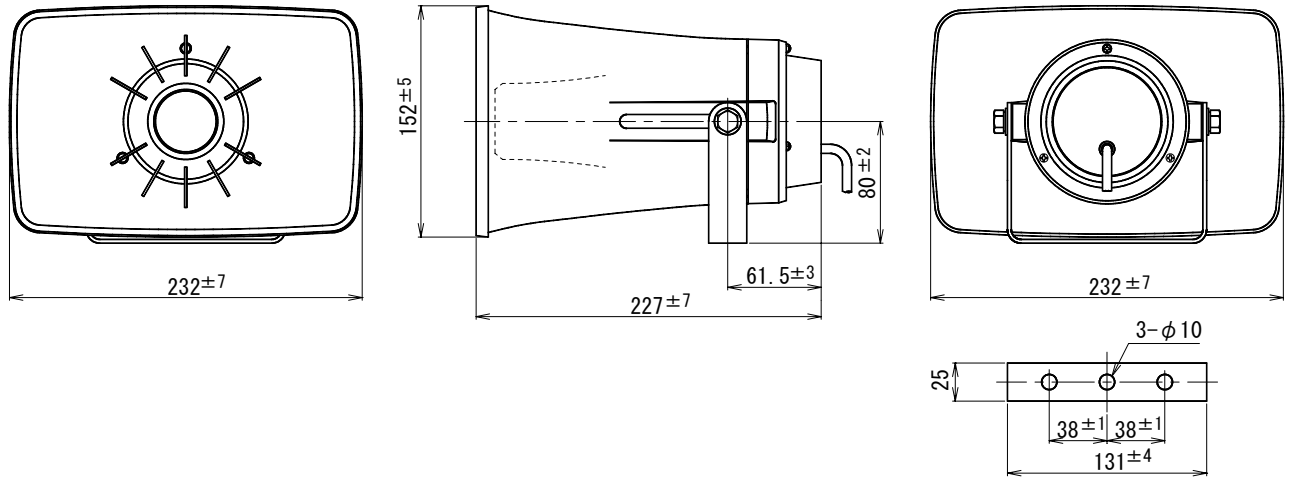

コンビネーションスピーカー

CK-230

定格入力	10W
定格インピーダンス	8Ω
出力音圧レベル	104dB (1m 1W)
再生周波数帯域	320Hz～7kHz (偏差20dB以内)
取付金具	U字型ブラケット S形 (JIS C 5504)
外装	ホーンマウス (ABS樹脂) : マンセルN7.0近似色 ライトグレー レフレクター (ABS樹脂) : マンセルN7.0近似色 ライトグレー カバー (ABS樹脂) : マンセルN4.0近似色 グレー ブラケット (SPCC) : マンセルN4.0近似色 グレー
使用ねじ類	ステンレス製 (外部)
質量	約1.4kg
寸法	口径152mm×232mm 全長227mm
付属品	取扱説明書/安全編 1、UNI-PEX連絡先一覧 1
適用規格	JIS C 5504 ホーンスピーカーに準拠
防塵・防水性能	IP65
特徴・用途	角形小口径車載拡声装置用の小出力耐振全天候性形コンビネーションスピーカーです。 中・小型自動車での宣伝広報に好適です。 またステンレス製のボルト、ねじ、ワッシャー類を使用していますので、錆にくくなっています。

*** 設置上のご注意**

油の付着しやすい場所や、特に大きな振動が発生する場所には設置しないでください。取付部等が劣化し、落下などの事故の原因となります。

単位 mm

営業

JH01