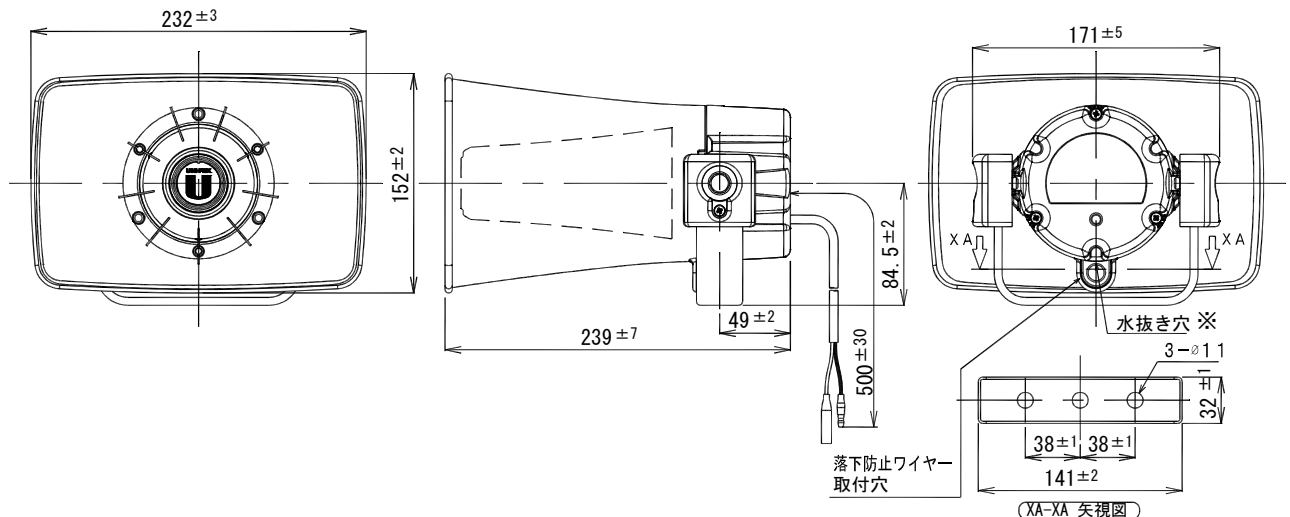

仕様書

UNI-PEX

環境対応品 (RoHS対応)
外部突起規制対応品

15W角形コンビネーションスピーカー

CK-231/15

定格入力	15W
定格インピーダンス	8Ω
出力音圧レベル	108dB (1W/1m)
再生周波数帯域	320Hz~7.5kHz (偏差20dB以内)
指向角度	水平60° 垂直85° (2kHz -6dB)
取付金具	U字形ブラケット S形
外装	ホーンマウス (ASA樹脂) : マンセル5GY8.5/0.5近似色 シルバーグレー レフレクター (ASA樹脂) : マンセル5GY8.5/0.5近似色 シルバーグレー カバー (ASA樹脂) : マンセル5GY8.5/0.5近似色 シルバーグレー ブラケットカバー (ASA樹脂) : マンセル5GY8.5/0.5近似色 シルバーグレー ブラケット (SUS304)
寸法	口径152mm×232mm 全長239mm
入力極性	2芯キャプタイヤコード VCTF0.5×2C (+:黒色、COM:白色)
質量	約1.4kg
付属品	取扱説明書(保証書付)×1
適用規格	JISC5504 ホーンスピーカーに準拠
防塵・防水性能	IP65
使用温度範囲	-20℃~+55℃

角形小口径一般拡声装置用の全天候形ホーンスピーカーです。
振動板には音響特性の良いフェノールレジンを使用していますので、音質はきわめて明快です。
外部にステンレス製のブラケット、ボルト、ねじ類の採用により、耐食性に優れています。
落下防止ワイヤーの取付部位がある為、落下防止ワイヤーの取付けが可能です。
本機は、道路運送車両の保安基準等の改正に伴い導入された「乗用車の外部突起に係る協定規則(第26号)」に適合しています。

設置上のご注意

※ 水抜き穴が下になるように設置して下さい。

油の付着しやすい場所や、特に大きな振動が発生する場所には設置しないでください。取付部等が劣化し、落下などの事故の原因となります。

単位 mm

営業

AF05-03

今後改良のため、予告なく変更することがあります。

製造元 日本電音株式会社 販売元 ユニペックス株式会社