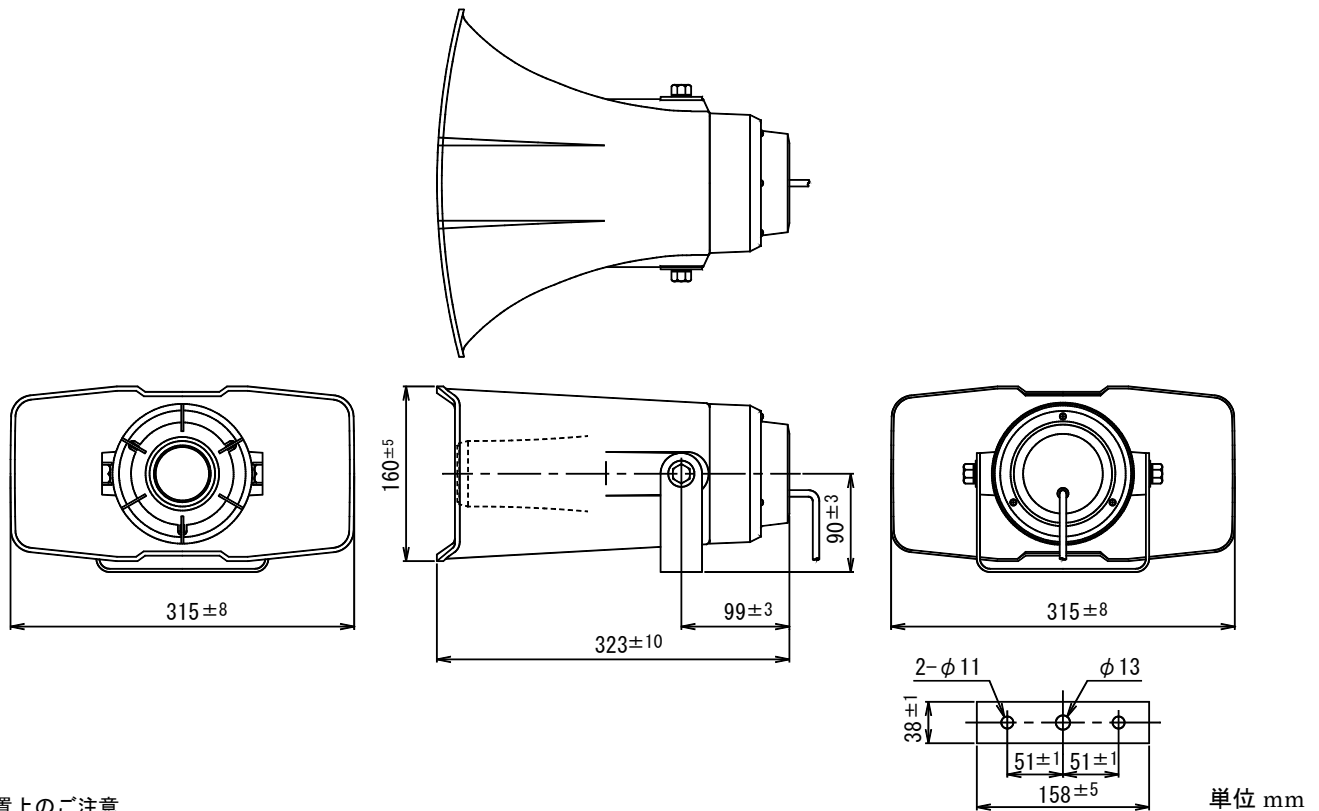

15W角形コンビネーションスピーカー

CK-315

定格入力	15W
定格インピーダンス	8Ω
出力音圧レベル	106dB (1m 1W)
再生周波数帯域	280Hz~7kHz (偏差20dB以内)
取付金具	U字型ブラケット L形 (JIS C 5504)
外装	ホーンマウス (ABS樹脂) : マンセルN7.0近似色 ライトグレー レフレクター (ABS樹脂) : マンセルN7.0近似色 ライトグレー カバー (ABS樹脂) : マンセルN4.0近似色 グレー ブラケット (SPHC) : マンセルN4.0近似色 グレー 塗装
使用ねじ類	ステンレス製 (外部)
質量	約1.9kg
寸法	口径160mm×315mm 全長323mm
付属品	取扱説明書/安全編 1
適用規格	JIS C 5504 ホーンスピーカーに準拠
防塵・防水性能	IP65
特徴・用途	角形小口径車載拡声装置用の中出力コンビネーションスピーカーです。 中・小型自動車での宣伝広報に好適です。 また、ステンレス製のボルト、ねじ、ワッシャー類を使用していますので、錆びにくくなっています。

*** 設置上のご注意**

油の付着しやすい場所や、特に大きな振動が発生する場所には設置しないでください。取付部等が劣化し、落下などの事故の原因となります。

単位 mm

営業