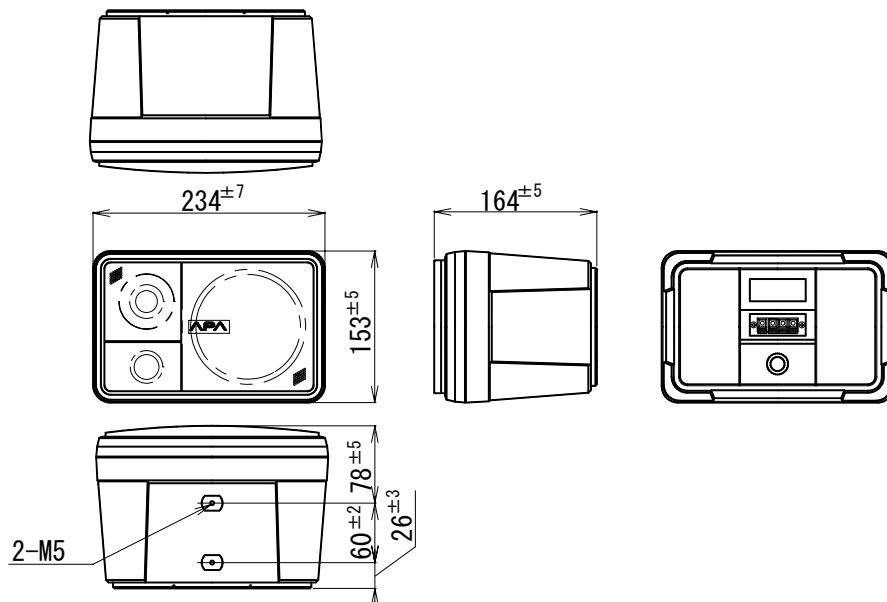

仕様書

UNI-PEX

トランス付コンパクト2ウェイスピーカー

CMS-50T

定格入力	25W		
定格インピーダンス	400Ω (25W)	670Ω (15W)	1.3kΩ (7.5W)
非常用種別	L級	L級	L級
出力音圧レベル	88dB (1m1Wにて)		
音響パワーレベル	p=92dB (1W)		
指向特性区分	W		
再生周波数帯域	80Hz~20kHz (偏差20dB)		
クロスオーバー周波数	4kHz		
使用スピーカー	φ12cmダイナミックコーンスピーカー、φ2cmドームツイーター		
外装	エンクロージャー (PS樹脂)	: マンセルN1.5近似色	ブラック 艶消し
	バツフル (MIPS樹脂)	: マンセルN1.5近似色	ブラック 艶消し
	グリルスクリーン (パンチングメタル)	: マンセルN1.5近似色	ブラック 艶消し塗装
寸法	幅234mm 高さ153mm 奥行164mm		
質量	約3.1kg		
適用規格	日本消防検定協会認定品 型式番号: 鑑認放 第14~110号		
付属品	取扱説明書 (保証書付き) 1		
専用部品	天井・壁取付金具 SA-701BA	スタンド取付金具 SA-702A	
	天井密着取付金具 SA-703		
特徴・用途	高許容入力φ12cmウーファー、高性能のドームツイーターと堅牢なバスレフ方式エンクロージャーとの組合せにより、優れた特性が得られます。マッチングトランス内蔵ですので、多数のスピーカー設置ができます。小さなラウンジから小規模イベント放送や店頭ミュージック放送、小規模ステージモニター、結婚式場、バーなどの使用に最適です。		