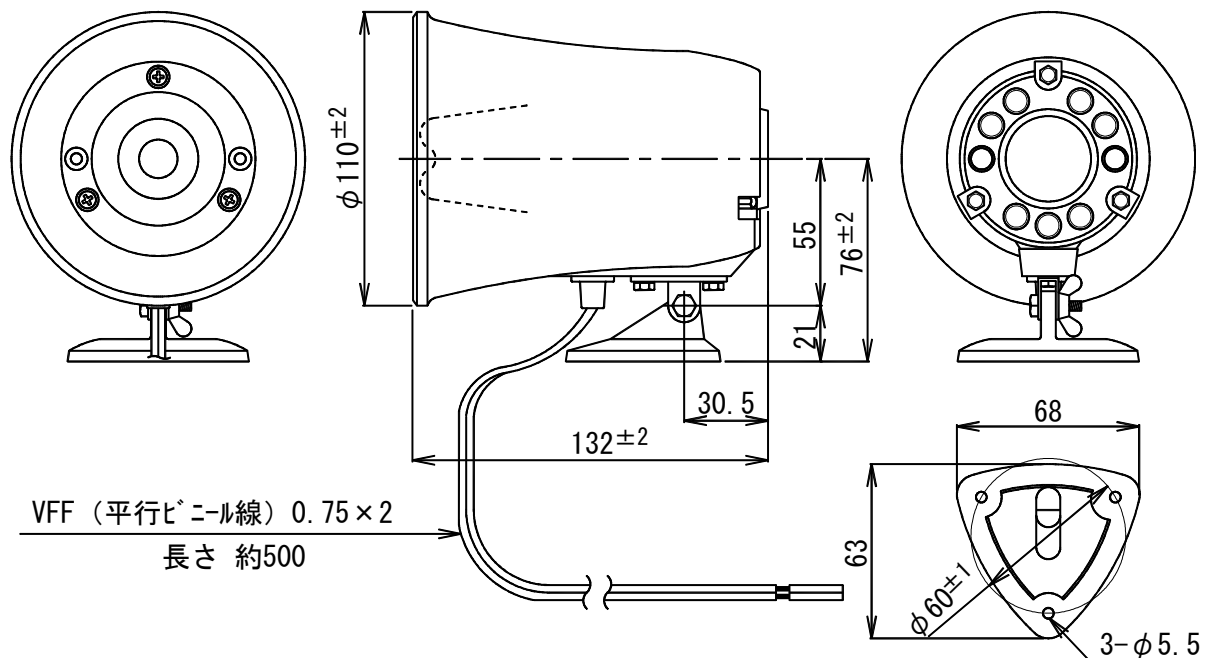

# 仕様書

UNI-PEX

環境対応品 (RoHS 6物質対応)

## 5Wコンビネーションスピーカー

CP-121

口径寸法	φ110mm
全長寸法	132mm
定格入力	5W
定格インピーダンス	8Ω
出力音圧レベル	100dB (1m1Wにて)
再生周波数帯域	500Hz~4kHz
外装	ホーンマウス (ABS樹脂) : マンセル2.5Y9/1近似色 アイボリー レフレクター (ABS樹脂) : マンセル2.5Y9/1近似色 アイボリー スイベル (ABS樹脂) : マンセルN1.5近似色 ブラック スイベル金具 (鉄) : 黒メッキ
取付金具	スイベル形
質量	約530g
付属品	取扱説明書/安全編×1
適用規格	JIS C 5504 ホーンスピーカに準拠
特徴・用途	小口径一般拡声装置用小出力全天候性形コンビネーションスピーカーです。 駅・観光地・売店・社内事務所等のアナウンス本位の使用に好適です。