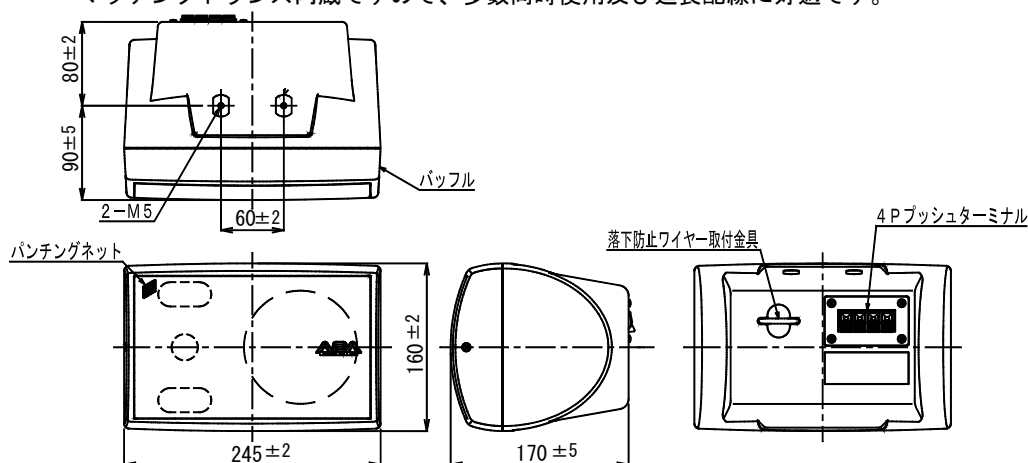

### CRB-50T

定格入力	25W			
定格インピーダンス	400Ω	670Ω	1.3kΩ	ハイインピーダンス 100系
非常用種別	(25W) L級	(15W) L級	(7.5W) L級	
出力音圧レベル	90dB (1m/1Wにて)			
音響パワーレベル	p=92 (1W)			
指向特性区分	W			
再生周波数帯域	80Hz~20kHz (偏差±20dB)			
加減周波数	4kHz			
入力機構	4Pプッシュターミナル 1			
指向角度	水平120° 垂直90° (2kHz -6dB)			
使用スピーカー	低音用: φ12cmコーンスピーカー		高音用: φ2.5cmドームツイーター	
外装	エンクロージャー (PP樹脂)	マンセルN1.5近似色	ブラック (半艶消し)	
	バッフル (PP樹脂)	マンセルN1.5近似色	ブラック (半艶消し)	
	グリルスクリーン (アルミパンチング)	マンセルN1.5近似色	ブラック (半艶消し)	
寸法	幅 245mm 高さ 160mm 奥行 170mm (4Pプッシュターミナル突起部を除く)			
適用規格	EIA RS-426A JIS C 5532 日本消防検定協会認定品 型式番号 鑑認放 第19~7号			
質量	約4.0kg			
付属品	取扱説明書 (保証書付) 1			
専用部品	天井・壁面取付金具 SA-701BC、 スタンド取付金具 SA-705			
特徴・用途	高許容入力φ12cmダイナミックウーハーとホーン付φ2.5cm高性能ドームツイーターによる2ウェイ・パスレフ形のスピーカーシステムです。 高許容入力φ12cmダイナミックウーハーには新開発の低歪磁気回路採用により、低歪・高リニアレスポンス、高耐入力を実現し、よりクリアな音の再生が可能です。 小さなラウンジから小規模イベントや小規模ライブ、店頭ミュージック、小規模ステージモニター、結婚式場、カラオケボックス、パチンコ店など、用途を選ばず、多種多様な商業スペースでの音の空間作りにて最適に使用できます。また、使用用途を選ばない防磁形です。 地球環境に優しい環境対応製品 (RoHS対応製品) です。 マッチングトランス内蔵ですので、多数同時使用及び延長配線に好適です。			