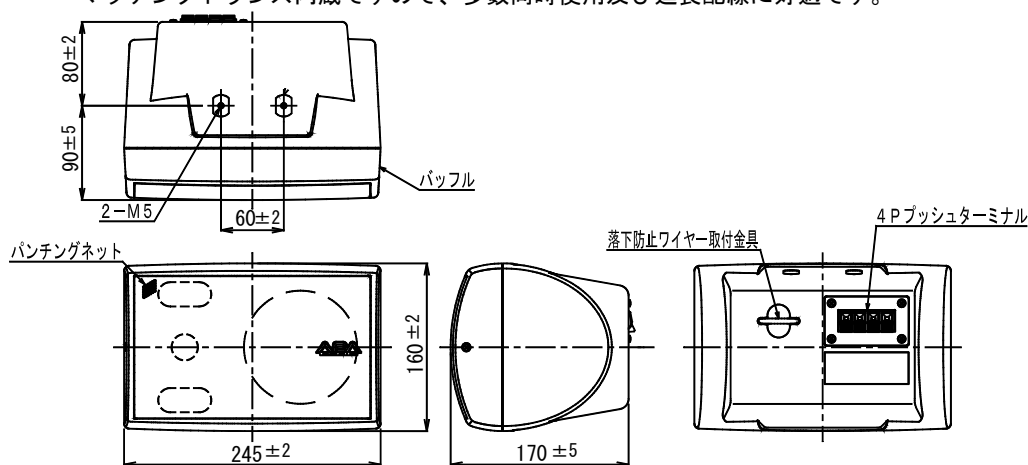

### CRB-50TW

定格入力	25W			
定格インピーダンス	400Ω (25W) L級	670Ω (15W) L級	1.3kΩ (7.5W) L級	ハイインピーダンス 100系
非常用種別				
出力音圧レベル	90dB (1m/1Wにて)			
音響パワーレベル	p=92 (1W)			
指向特性区分	W			
再生周波数帯域	80Hz~20kHz (偏差±20dB)			
加減幅周波数	4kHz			
入力機構	4Pプッシュターミナル 1			
指向角度	水平120° 垂直90° (2kHz -6dB)			
使用スピーカー	低音用: φ12cmコーンスピーカー 高音用: φ2.5cmドームツイーター			
外装	エンクロージャー (PP樹脂) マンセルN9.5近似色 ホワイト (艶消し) バッフル (PP樹脂) マンセルN9.5近似色 ホワイト (艶消し) グリルスクリーン (アルミパンチング) マンセルN9.5近似色 ホワイト (艶消し)			
寸法	幅 245mm 高さ 160mm 奥行 170mm (4Pプッシュターミナル突起部を除く)			
適用規格	EIA RS-426A JIS C 5532 日本消防検定協会認定品 型式番号 鑑認放 第19~7号			
質量	約4.0kg			
付属品	取扱説明書 (保証書付) 1			
専用部品	天井・壁面取付金具 SA-701WC、 スタンド取付金具 SA-705			
特徴・用途	高許容入力φ12cmダイナミックウーハーとホーン付φ2.5cm高性能ドームツイーターによる2ウェイ・パスレフ形のスピーカーシステムです。 高許容入力φ12cmダイナミックウーハーには新開発の低歪磁気回路採用により、低歪・高リニアレスポンス、高耐入力を実現し、よりクリアな音の再生が可能です。 小さなラウンジから小規模イベントや小規模ライブ、店頭ミュージック、小規模ステージモニター、結婚式場、カラオケボックス、パチンコ店など、用途を選ばず、多種多様な商業スペースでの音の空間作りにて最適に使用できます。また、使用用途を選ばない防磁形です。 地球環境に優しい環境対応製品 (RoHS対応製品) です。 マッチングトランス内蔵ですので、多数同時使用及び延長配線に好適です。			