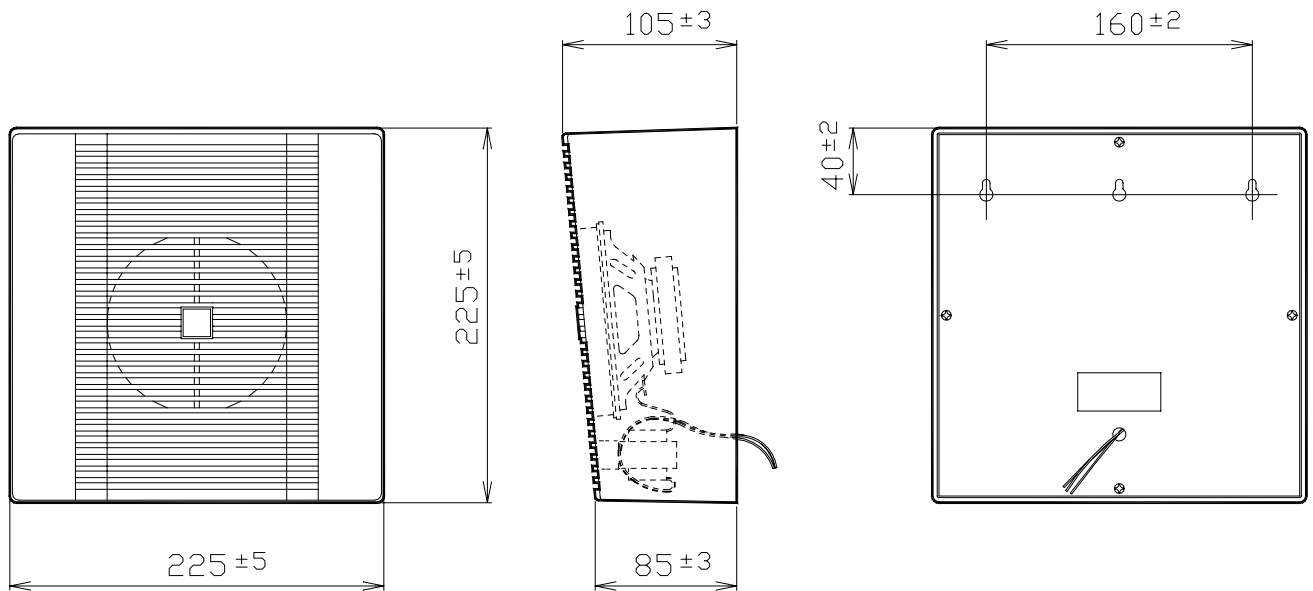

仕様書

UNI-PEX

キャビネットスピーカ

CS - 220

非常用放送設備委員会認定品

定格入力	3W				
定格インピーダンス	3.3k (3W)	5k (2W)	10k (1W)	COM	(ハイインピーダンス 100系)
及び色別	黒	茶	橙	白	
種別	L級	L級	L級		
出力音圧レベル	91dB (1m 1Wにて)				
再生周波数帯域	150Hz ~ 12kHz (偏差20dB)				
使用スピーカ及びボイスコイルインピーダンス	12cm ダイナミックコーンスピーカ 8				
外装	キャビネット(PS樹脂) マンセル5Y8/1 近似色 グレー				
寸法	幅225mm 高さ225mm 奥行105mm				
質量	約1.1kg				
適用規格	非常用放送設備委員会認定品				
特徴・用途	壁掛用で耐久性に優れたスピーカを内蔵した落ち着いた色調の優れたデザインです。ホテル・レストラン・学校・各事業所等に好適です。				