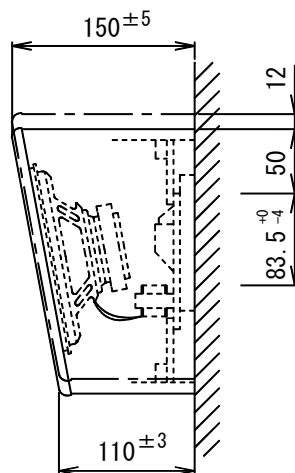

仕様書

UNI-PEX

環境対応品 (RoHS 6物質対応)

キャビネットスピーカー

CS-293

定格入力	3W	
定格インピーダンス	3.3kΩ (3W) 10kΩ (1W)	(ハイインピーダンス 100系)
非常用種別	L級 L級	
出力音圧レベル	91dB (1m 1W)	
音響パワーレベル	p=95dB (1W)	
指向特性区分	W	
再生周波数帯域	100Hz~15kHz (偏差20dB)	
使用スピーカー	φ16cm ダイナミックコーンスピーカー 8Ω	
外装	キャビネット (パーティクルボード) マンセル5.5Y8.6/1.2近似色 アイボリー 塗装 バッフル (ジャージネット張) グレー	
寸法	幅290mm 高さ214mm 奥行150mm	
質量	約2.0kg	
適用規格	日本消防検定協会認定品 型式番号 認評放 第14~132号	
付属品	取扱説明書×1、バインドねじ (M4×14) ×2、木ねじ (φ4×20) ×2	
特徴・用途	どのようなインテリアにもマッチする明るい色調の高級壁掛けスピーカーです。 スピーカーコンセント取付方法の採用により、スピーカー線の接続、取付けが簡単にできます。 学校、会社、ホテル、レストラン等の音響設備に好適です。	