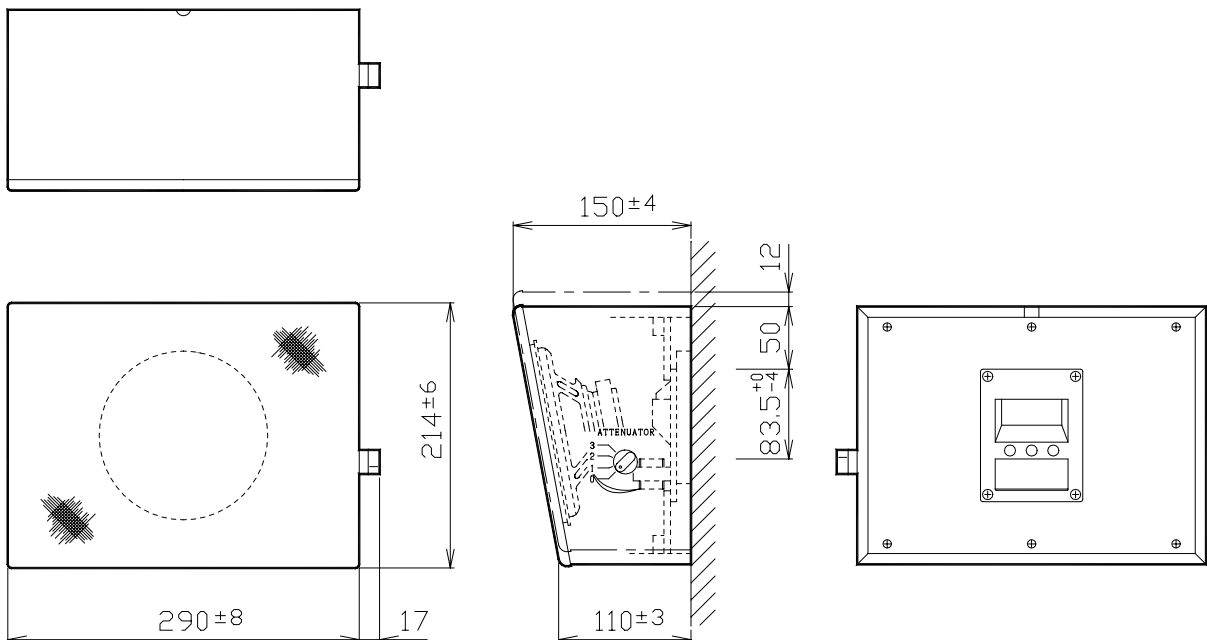

仕様書

UNI-PEX

壁掛スピーカ

CS - 293L

非常用放送設備委員会認定品

定格入力	3W
定格インピーダンス	3.3k (3W) L級
種別	緊急 COM (ハイインピーダンス 100系)
出力音圧レベル	91dB (1m 1Wにて)
再生周波数帯域	100Hz ~ 15kHz (偏差20dB)
使用スピーカ及びボイスコイルインピーダンス	16cm ダイナミックコーンスピーカ 8
音量調節	0: OFF、1: -12dB、2: -6dB、3: 0dB (L型アッテネータ)
外装	キャビネット(ハイベストボード 塩ビシート張) マンセル7.5Y9/1 近似色 アイボリー バツフル(ジャージネット張) グレー
寸法	幅307mm 高さ214mm 奥行150mm
質量	約2.1kg
適用規格	非常用放送設備委員会認定品
付属品	M4×14バインドねじ 2、 4×20木ねじ 2、取扱説明書 1
特徴・用途	どのようなインテリアにもマッチする明るい色調の高級壁掛けスピーカです。 スピーカコンセント取付方法の採用により、スピーカ線の接続、取付けが簡単にできます。 アッテネータ付ですからスピーカ側で音量を4段階に切替調節できます。 学校、会社、ホテル、レストラン等の音響設備に好適です。