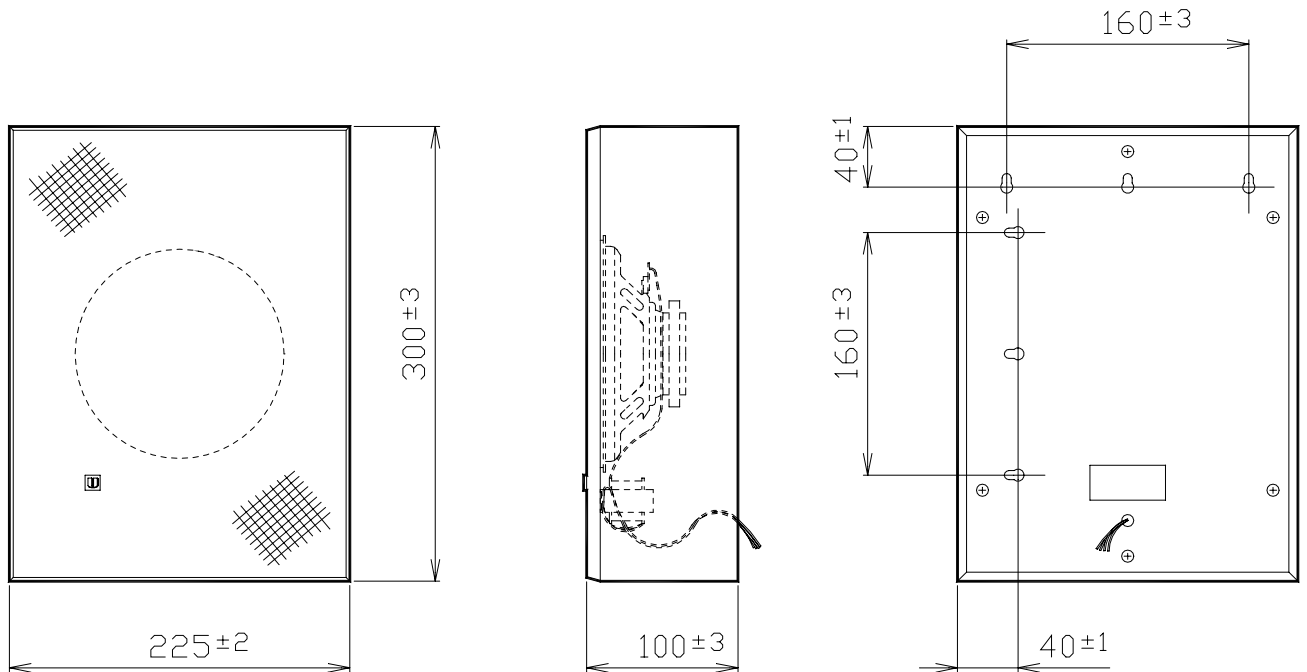

仕様書

UNI-PEX

キャビネットスピーカ

CS - 731

非常用放送設備委員会認定品

定格入力 3W
定格インピーダンス 3.3k (3W) 10k (1W) COM (ハイインピーダンス 100系)
及び色別 黒 茶 白
種別 L級 L級

出力音圧レベル 92dB (1m 1Wにて)
再生周波数帯域 100Hz ~ 15kHz (偏差20dB)

使用スピーカ及びボイスコイルインピーダンス 16cm ダイナミックコーンスピーカ 8

外装 ケース(木製塩ビシート張) マンセル7.5Y9/1 近似色 アイボリー
バツフル(ジャージネット張) ベージュ

寸法 幅225mm 高さ300mm 奥行100mm
質量 約1.8kg

適用規格 非常用放送設備委員会認定品

特徴・用途 縦・横兼用でどのようなインテリアにもマッチする明るい色調の薄形高級キャビネットスピーカです。
美しい音質のスピーカを内蔵し、優れた音響効果を発揮しますのでオフィス・ティールーム・レストラン・スナック・ホテル等の音響設備に好適です。