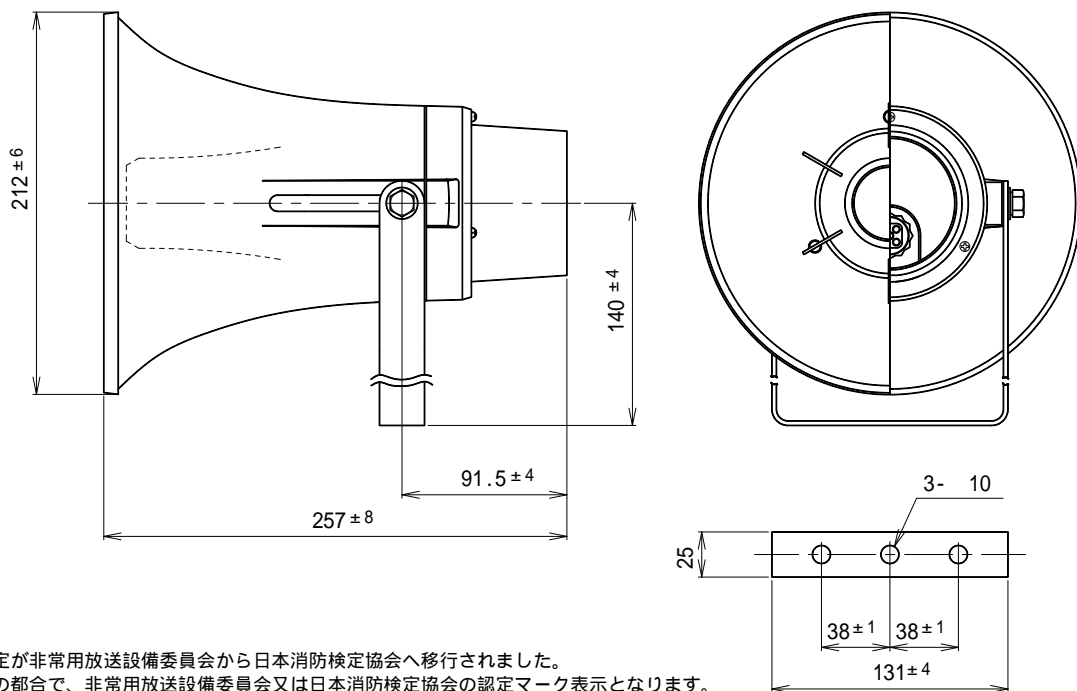

トランス付コンビネーションスピーカー

CT - 210

日本消防検定協会認定品

非常用放送設備委員会認定品

定格入力	10W
定格インピーダンス及び非常用種別	1k (10W) L級 2k (5W) L級 4k (2.5W) L級 コンセント切換式 (ハイインピーダンス 100系)
出力音圧レベル	104dB (1m1Wにて)
再生周波数帯域	320Hz ~ 7kHz (偏差 20dB)
外装	ホーンマウス (ABS樹脂) : マンセルN7.0近似色 ライトグレー レフレクター (ABS樹脂) : マンセルN7.0近似色 ライトグレー カバー (ABS樹脂) : マンセルN4.0近似色 グレー ブラケット (普通鋼) : マンセルN4.0近似色 グレー
取付金具	U字形ブラケット S形
使用ねじ類	ステンレス製 (外部)
寸法	口径 212mm 全長 257mm
質量	約 1.6kg
付属品	専用プラグ付コード (約 50cm) 1、UNI-PEX連絡先一覧 1
適用規格	JIS C 5504 ホーンスピーカーによる 日本工業規格適合品 表示許可番号 No.9760 非常用放送設備委員会認定品

特徴・用途 小口径一般拡声装置用の小出力耐震全天候形マッチングトランス内蔵コンビネーションスピーカーです。駅、観光地売店、工場事務所等、多数同時使用や延長配線に好適です。コンセント切換式を採用し、定格インピーダンスとハイインピーダンス100系入力W数を表示してありますので出力の整合が容易に行えます。また、ステンレス製のボルト、ねじ、ワッシャー類を使用していますので、錆びにくくなっています。

非常用放送設備の認定が非常用放送設備委員会から日本消防検定協会へ移行されました。製品への表示は在庫の都合で、非常用放送設備委員会又は日本消防検定協会の認定マーク表示となります。
・非常用放送設備委員会の認定マーク表示品でも経過措置の適用により有効です。(非放委13-64号)
・非常放送設備の基準については変更ありません。(消防庁告示第20号)

単位 mm

営業

JD01