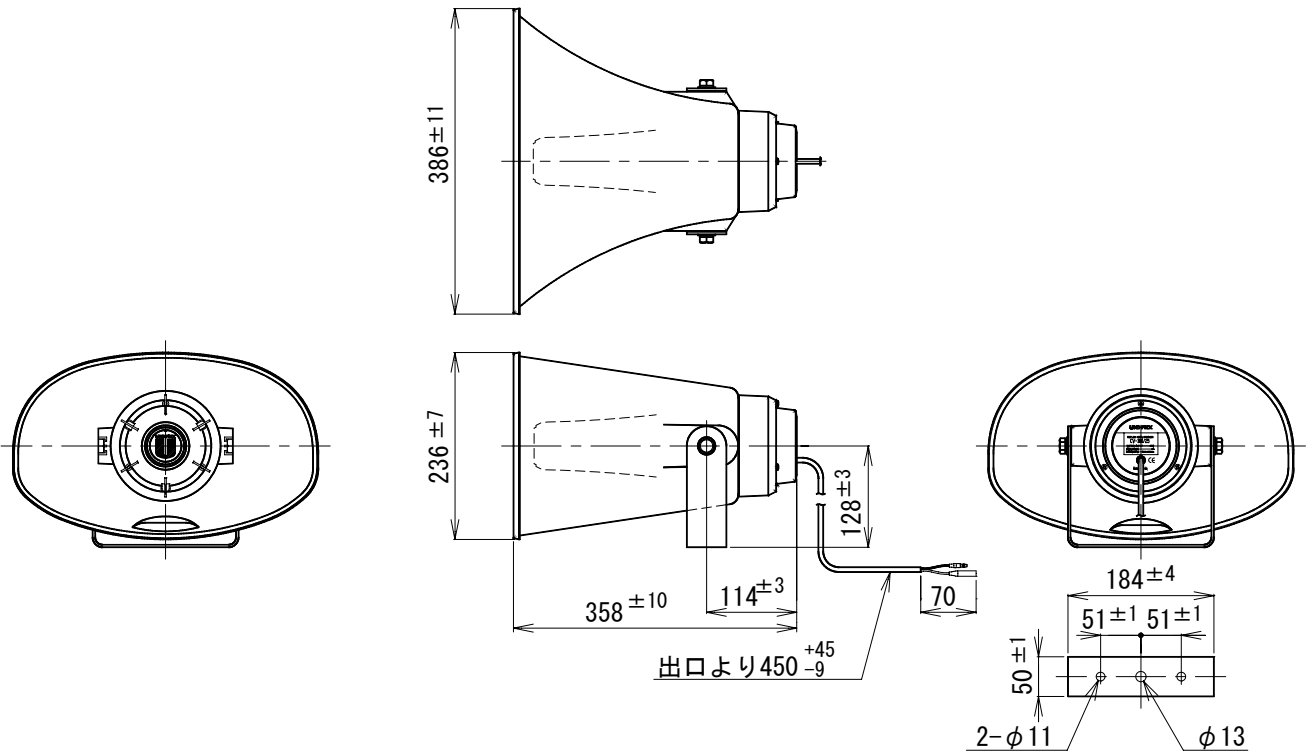

### CV-381/25

定格入力	25W
定格インピーダンス	8Ω
出力音圧レベル	106dB (1m 1W)
再生周波数帯域	250Hz~6.3kHz (偏差20dB以内)
取付金具	U字型ブラケット L形 (JIS C 5504)
外装	ホーンマウス (ABS樹脂) : マンセルN7.0近似色 ライトグレー レフレクター (ABS樹脂) : マンセルN7.0近似色 ライトグレー カバー (ABS樹脂) : マンセルN4.0近似色 グレー ブラケット (SPHC) : マンセルN4.0近似色 グレー塗装
質量	約2.7kg
付属品	取扱説明書/安全編 1、UNI-PEX連絡先一覧 1
適用規格	JIS C 5504 ホーンスピーカーに準拠
防塵・防水性能	IP65
特徴・用途	中口径車載拡声装置用の楕円コンビネーションスピーカーです。 中、小形自動車での宣伝広報に好適です。 外部にステンレス製のボルト、ねじ、ワッシャー類を使用していますので、錆びにくくなっています。

**\* 設置上のご注意**

油の付着しやすい場所や、特に大きな振動が発生する場所には設置しないでください。取付部等が劣化し、落下などの事故の原因となります。

単位 mm

営業

JH01