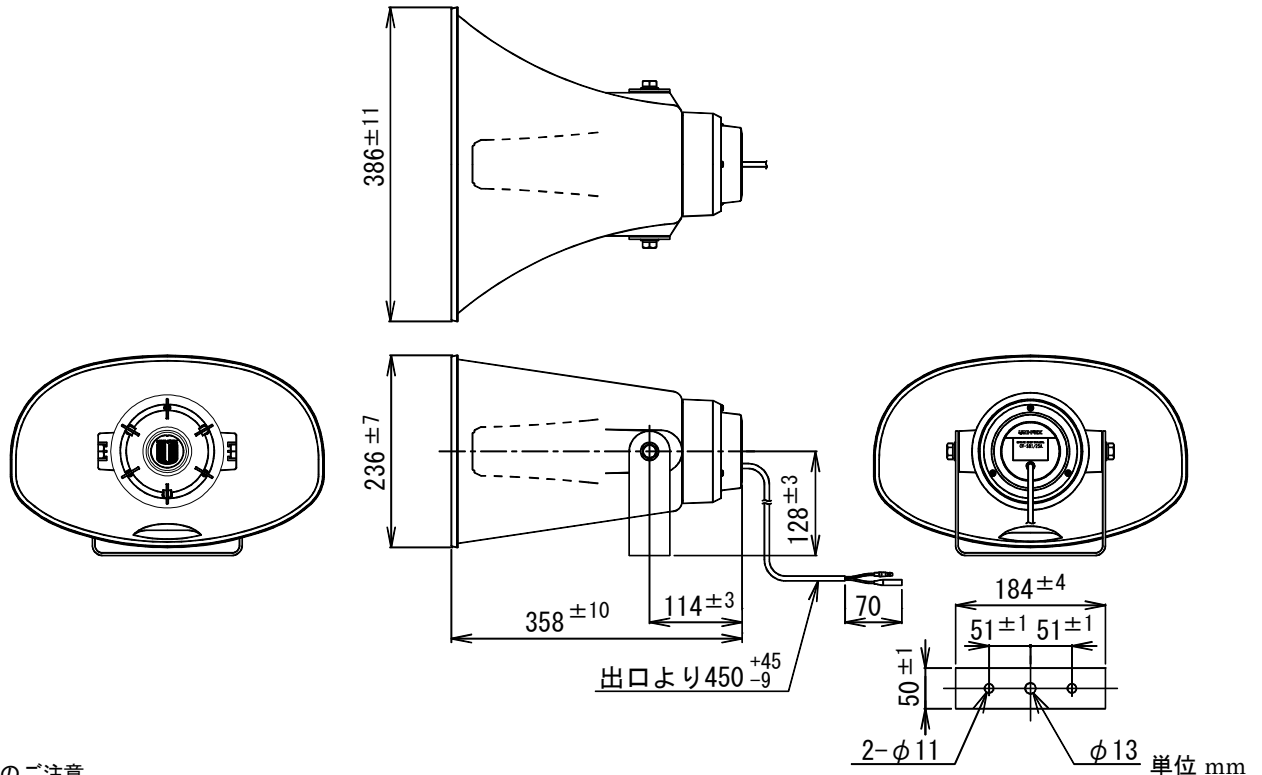

仕様書

UNI-PEX

環境対応品 (RoHS 6物質対応)

25Wコンビネーションスピーカー

CV-381/25A

定格入力	25W
定格インピーダンス	8Ω
出力音圧レベル	107dB (1W/1m)
再生周波数帯域	250Hz~6.3kHz (偏差20dB以内)
指向角度	水平40° 垂直40° (2000Hz/-6dB)
取付金具	U字形ブラケット L形 (JIS C 5504)
外装	ホーンマウス (ASA樹脂) : マンセル5GY8. 5/0. 5近似色 シルバーグレー レフレクター (ASA樹脂) : マンセル5GY8. 5/0. 5近似色 シルバーグレー カバー (ASA樹脂) : マンセル5GY8. 5/0. 5近似色 シルバーグレー ブラケット (SPHC) : マンセル5GY8. 5/0. 5近似色 シルバーグレー塗装
寸法	口径386mm×236mm 全長358mm
質量	約2.6kg
入力極性	2芯キャプタイヤコード VCTF0.5×2C (+:黒色、COM:白色)
付属品	取扱説明書/安全編×1
適用規格	JIS C 5504 ホーンスピーカーに準拠
防塵・防水性能	IP65
特徴・用途	楕円形中口径車載拡声装置用の全天候形ホーンスピーカーで、中、小形自動車での宣伝広報に好適です。振動板には音響特性の良いフェノールレジンを使用していますので、音質は際めて明快です。外部にステンレス製のボルト、ねじ類の採用により、耐食性に優れています。