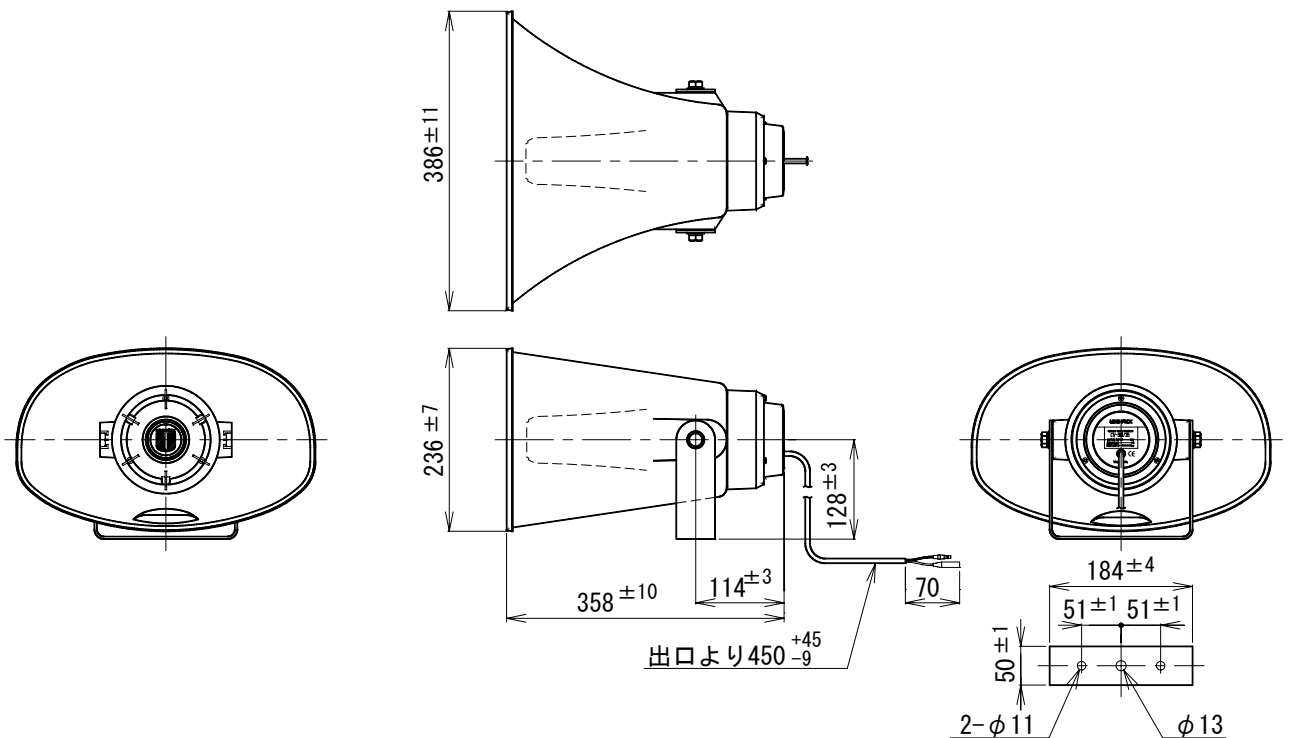

コンビネーションスピーカー

CV-381/35

定格入力	35W
定格インピーダンス	8Ω
出力音圧レベル	106dB (1m 1W)
再生周波数帯域	250Hz~6.3kHz (偏差20dB以内)
取付金具	U字型ブラケット L形 (JIS C 5504)
外装	ホーンマウス (ABS樹脂) : マンセルN7.0近似色 ライトグレー レフレクター (ABS樹脂) : マンセルN7.0近似色 ライトグレー カバー (ABS樹脂) : マンセルN4.0近似色 グレー ブラケット (SPHC) : マンセルN4.0近似色 グレー塗装
質量	約2.9kg
付属品	取扱説明書/安全編 1、UNI-PEX連絡先一覧 1
適用規格	JIS C 5504 ホーンスピーカーに準拠
防塵・防水性能	IP65
特徴・用途	中口径車載拡声装置用の楕円コンビネーションスピーカーです。 中、小形自動車での宣伝広報に好適です。 外部にステンレス製のボルト、ねじ、ワッシャー類を使用していますので、錆びにくくなっています。

*** 設置上のご注意**

単位 mm

油の付着しやすい場所や、特に大きな振動が発生する場所には設置しないでください。取付部等が劣化し、落下などの事故の原因となります。

営業

JH01