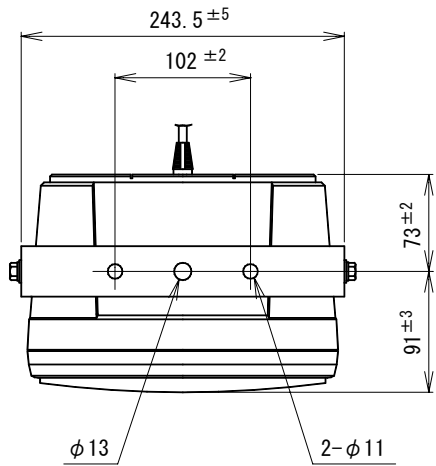

仕様書

UNI-PEX

No. 2

防滴形トランス付コンパクト2ウェイスピーカー
CWS-25T

単位mm

営業

JH01

今後改良のため、予告なく変更することがあります。

製造元 日本電音株式会社 販売元 ユニペックス株式会社