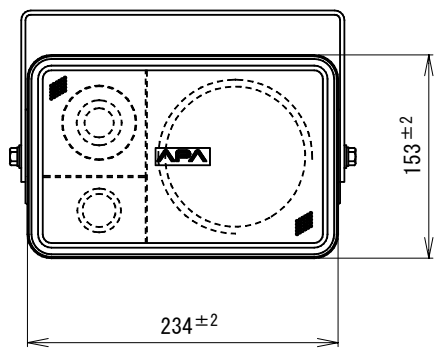

仕様書

UNI-PEX

No. 2

防滴形トランス付コンパクト2ウェイスピーカー
CWS-25T

単位mm

営業

JH01

今後改良のため、予告なく変更することがあります。

製造元 日本電音株式会社 販売元 ユニペックス株式会社