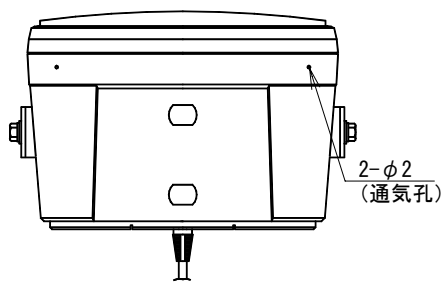

仕様書

UNI-PEX

No. 2

防滴形トランス付コンパクト2ウェイスピーカー
CWS-25T

単位mm

営業

JH01

今後改良のため、予告なく変更することがあります。

製造元 日本電音株式会社 販売元 ユニペックス株式会社