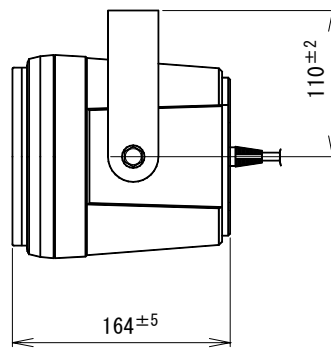

仕様書

UNI-PEX

No. 2

防滴形トランス付コンパクト2ウェイスピーカー
CWS-25T

単位mm

営業

JH01

今後改良のため、予告なく変更することがあります。

製造元 日本電音株式会社 販売元 ユニペックス株式会社