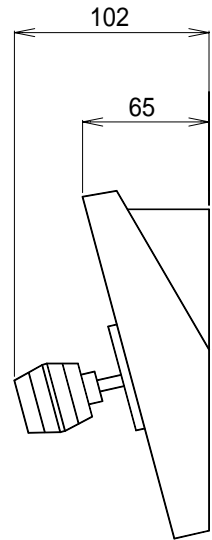

## カメラコントローラー

### D7313-H

電源	DC12V (ACアダプター付属)	
消費電力	5W	
カメラコントロール/F	RS-485	
制御ケーブル	2線式 (ツイストペアケーブル)	
マニュアル機能	ジョイスティック: パン/チルト/ズーム ズームスイッチ: テレ/ワイド	カメラ選択テンキー フォーカススイッチ近/遠
外形寸法	幅330mm 高さ65mm 奥行き175mm	
質量	約1.7kg	
用途・特徴	パン・チルト・ズームレンズ一体型カメラVTC-500用のコントロールユニットです。 本コントローラーで最大233台までのパン・チルト・ズームレンズ一体型カメラをコントロール できます。 プリセット位置 (6箇所) の設定と移動が簡単に行えます。 OSD (オンスクリーンディスプレイ) により詳細な設定が行えます。	