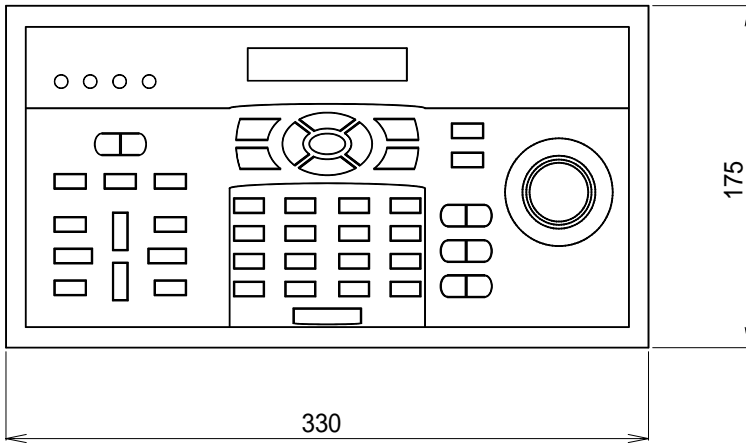

## カメラコントローラー

### D7313-H

電源	DC12V (ACアダプター付属)	
消費電力	5W	
カメラコントロール/F	RS-485	
制御ケーブル	2線式 (ツイストペアケーブル)	
マニュアル機能	ジョイスティック: パン/チルト/ズーム ズームスイッチ: テレ/ワイド	カメラ選択テンキー フォーカススイッチ近/遠
外形寸法	幅330mm 高さ65mm 奥行き175mm	
質量	約1.7kg	
用途・特徴	パン・チルト・ズームレンズ一体型カメラVTC-500用のコントロールユニットです。 本コントローラーで最大233台までのパン・チルト・ズームレンズ一体型カメラをコントロール できます。 プリセット位置 (6箇所) の設定と移動が簡単に行えます。 OSD (オンスクリーンディスプレイ) により詳細な設定が行えます。	