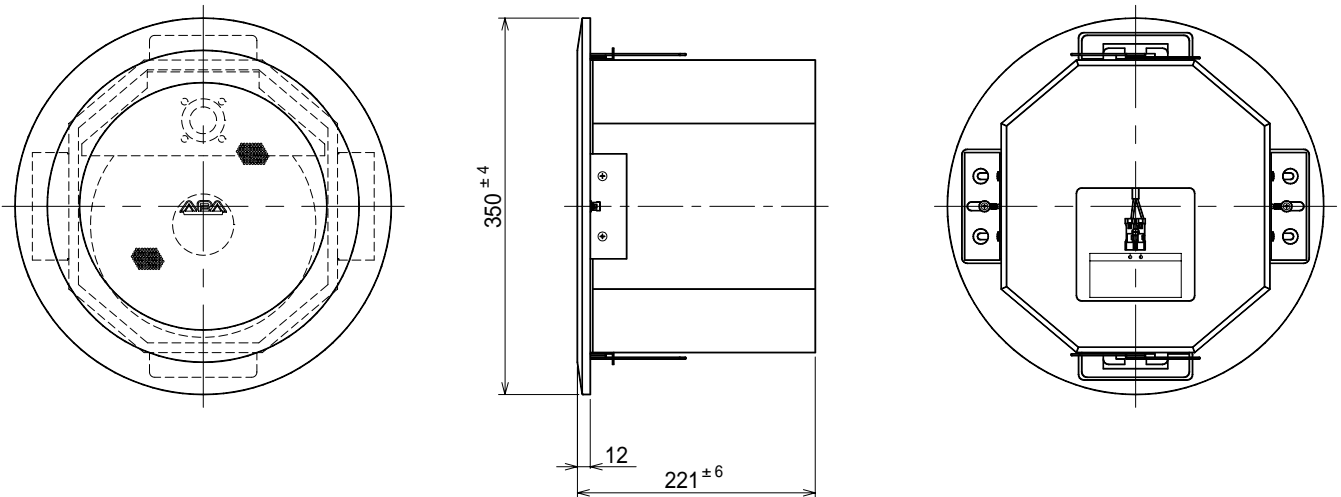

## 天井埋込形スピーカー

### DCS - 80

形 式	2ウェイ密閉形
許 容 入 力	80W (RMS/EIA)
定格インピーダンス	8
出力音圧レベル	93dB (1W1mにて)
再生周波数帯域	60Hz ~ 20kHz
クロスオーバー 周 波 数	3kHz
使用スピーカ	低音用 20cm コーンスピーカ 高音用 2.5cmチタンドームツイーター
外 装	エンクロージャー(木製):マンセルN1.5近似色 ブラック(艶消し) ブラケット(SECC) パネル(木製):マンセルN9.5近似色 ホワイト
取 付 穴 寸 法	300mm ~ 310mm
寸 法	350mm X 221mm (ブラケット除く)
質 量	約5.6kg (パネル・ブラケット除く)
付 属 品	パネル 1、ブラケット(一式) 1、安全ワイヤー 1、取扱説明書 (保証書付き) 1
特 徴 ・ 用 途	中・高天井を対象とした高効率、広帯域、高耐入力天井埋込スピーカーです。 取付けにはスライド金具を採用し、施工性の向上と落下防止の安全性を考慮した設計です。 付属のパネルはパネ式金具によりワンタッチで装着可能です。 接続はワゴ製差込型端子の採用により簡単に接続可能です。