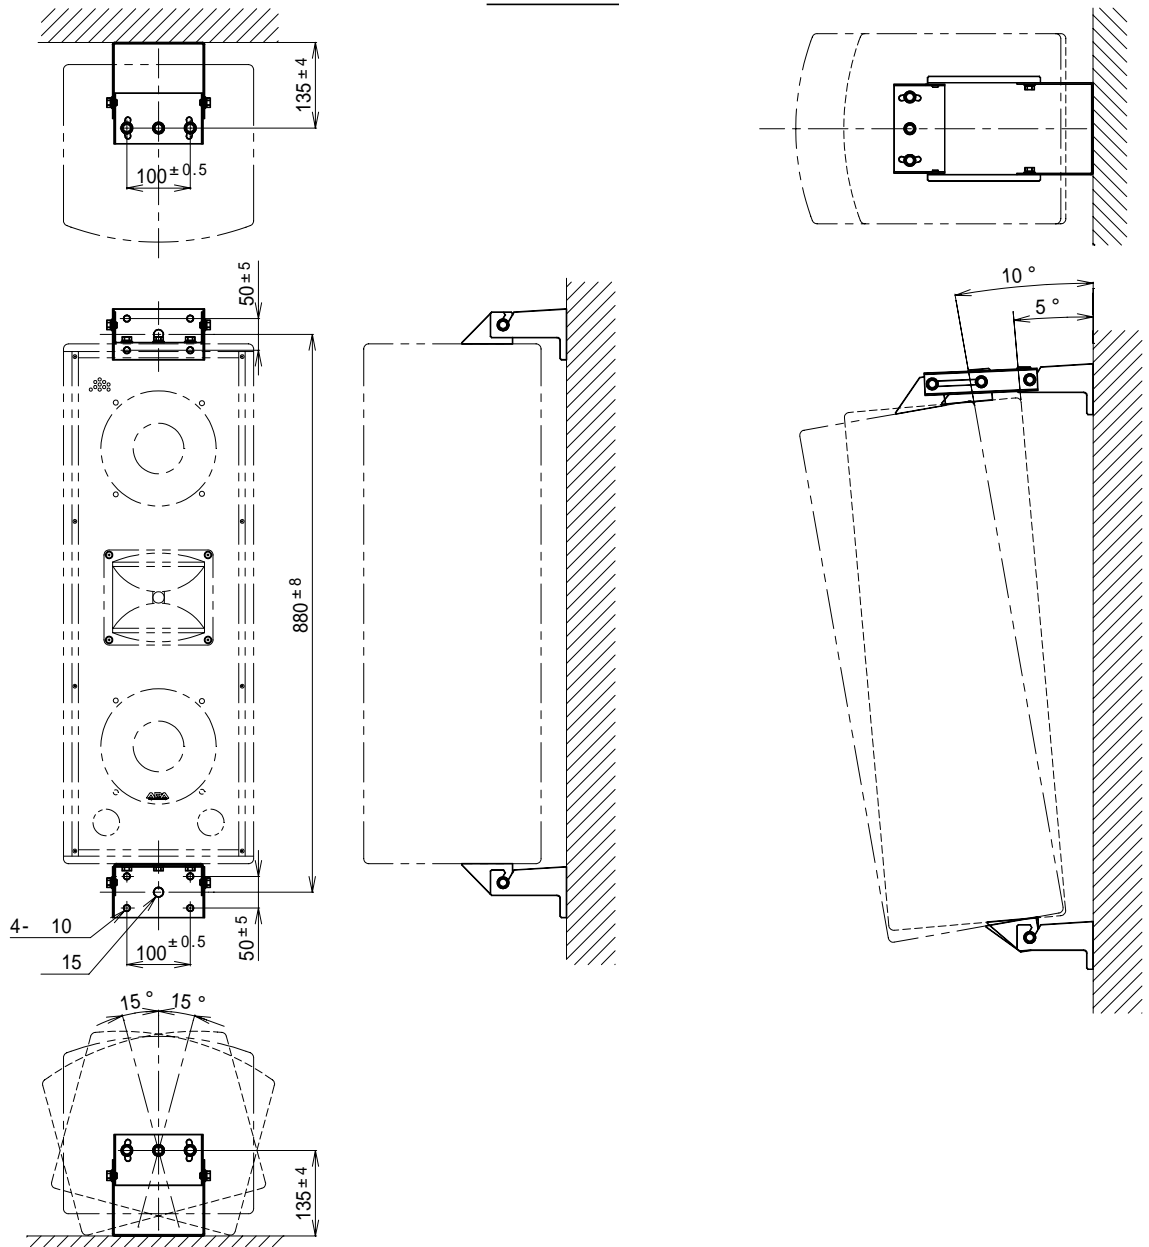

仕様書

UNI-PEX

No.2

2ウェイスピーカー
DLS-160

専用取付金具

単位mm

営業