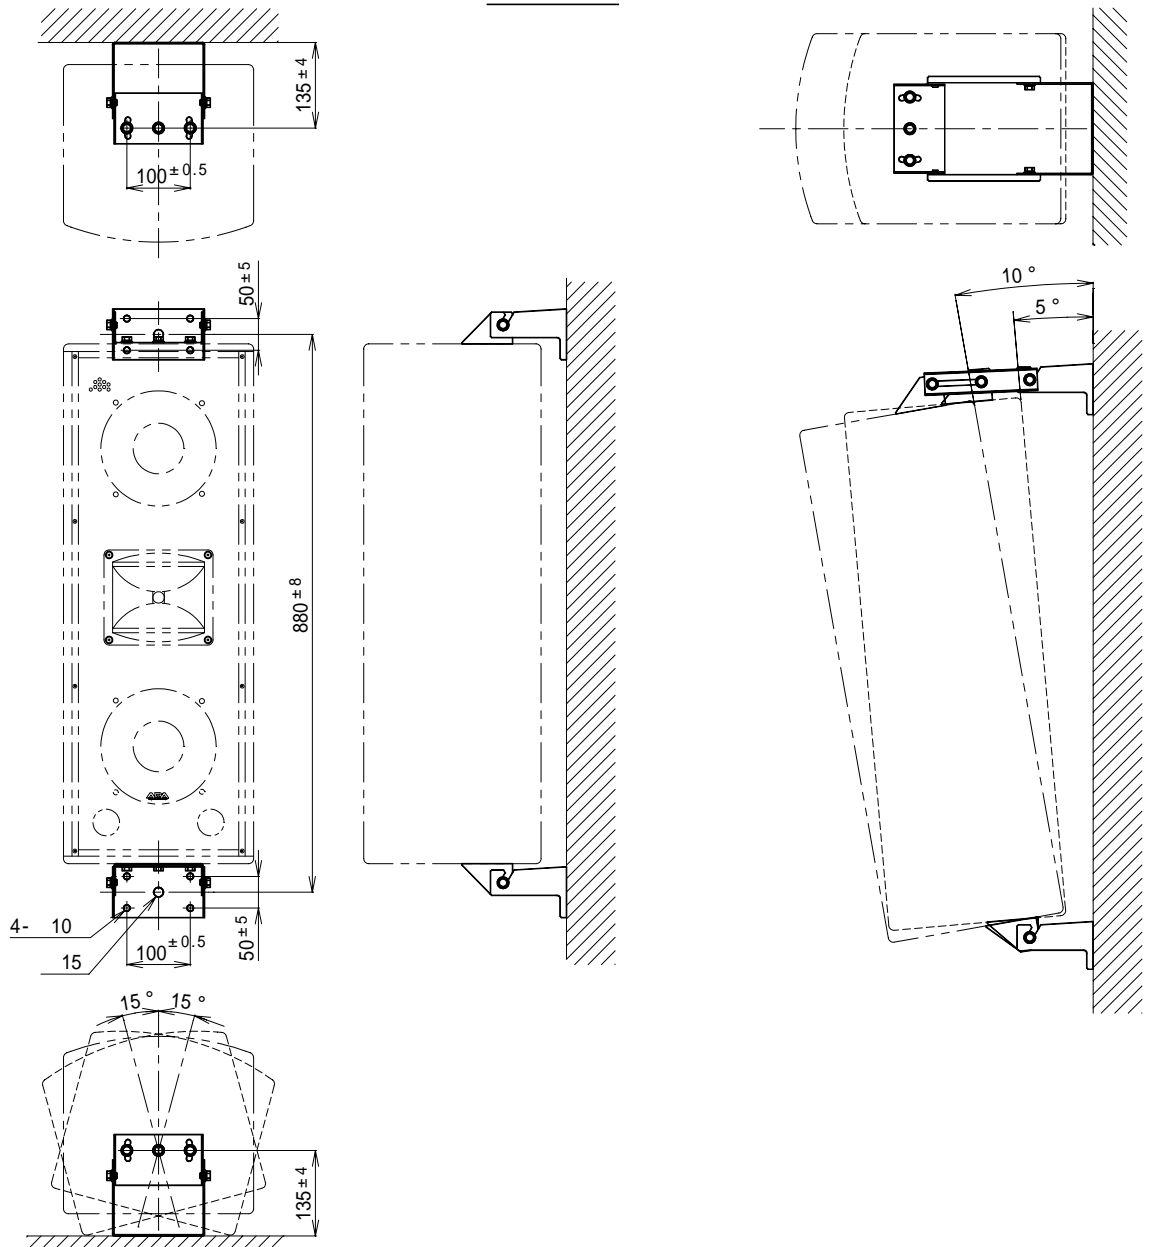

仕様書

UNI-PEX

No.2

2ウェイスピーカー
DLS-160

専用取付金具

単位mm

営業

今後改良のため、予告なく変更することがあります。

製造元 日本電音株式会社 販売元 ユニペックス株式会社