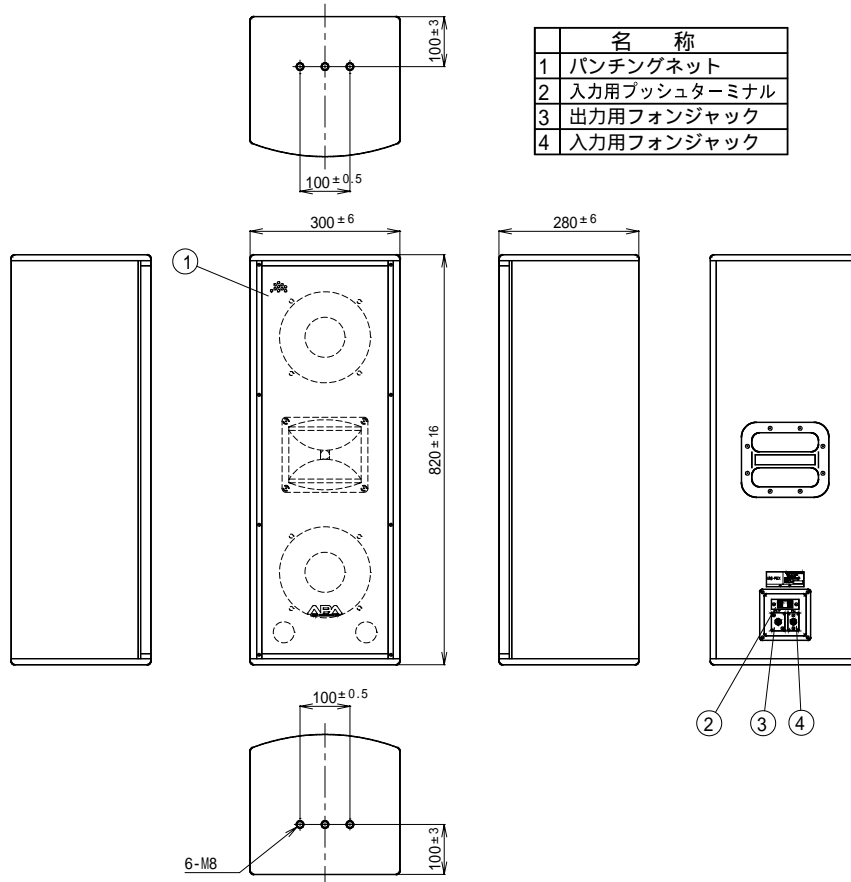

仕様書

UNI-PEX

No.1

2ウェイスピーカー DLS-160

- 定格入力 160W (RMS / EIA)
 最大入力 320W (連続プログラム)
 定格インピーダンス 8
 出力音圧レベル 94dB (1W / 1mにて)
 再生周波数帯域 70Hz ~ 20kHz (偏差±20dB)
 入力機構 6.3ホーンジャック 2、2Pプッシュターミナル 1、並列接続
 外装 エンクロージャー(木製):マンセルN3近似色 ダークグレー 塗装仕上げ
 パンチングネット(鉄製):マンセルN3近似色 ダークグレー 塗装仕上げ
 寸法 幅300mm 高さ820mm 奥行280mm
 質量 約17kg
 付属品 取付金具 1式、取扱説明書(保証書付) 1
 特徴・用途 高指向特性のホーンツイーター、高許容入力の20cmウーファーと堅牢なバスレフ方式エンクロージャーとの組合せにより、低域から高域まで全帯域にわたり指向性がコントロールされていますので広範囲に軸上と変わらない優れた特性が得られます。
 大きなラウンジから中規模イベント放送や店頭ミュージック放送、中規模ステージモニター、結婚式場などの使用に最適です。簡易防球構造で体育館等の使用にも可能です。

No. 2の専用取付金具の図と合わせてご覧下さい。

単位mm

営業

JE04

仕様書

UNI-PEX

No.2

2ウェイスピーカー
DLS-160