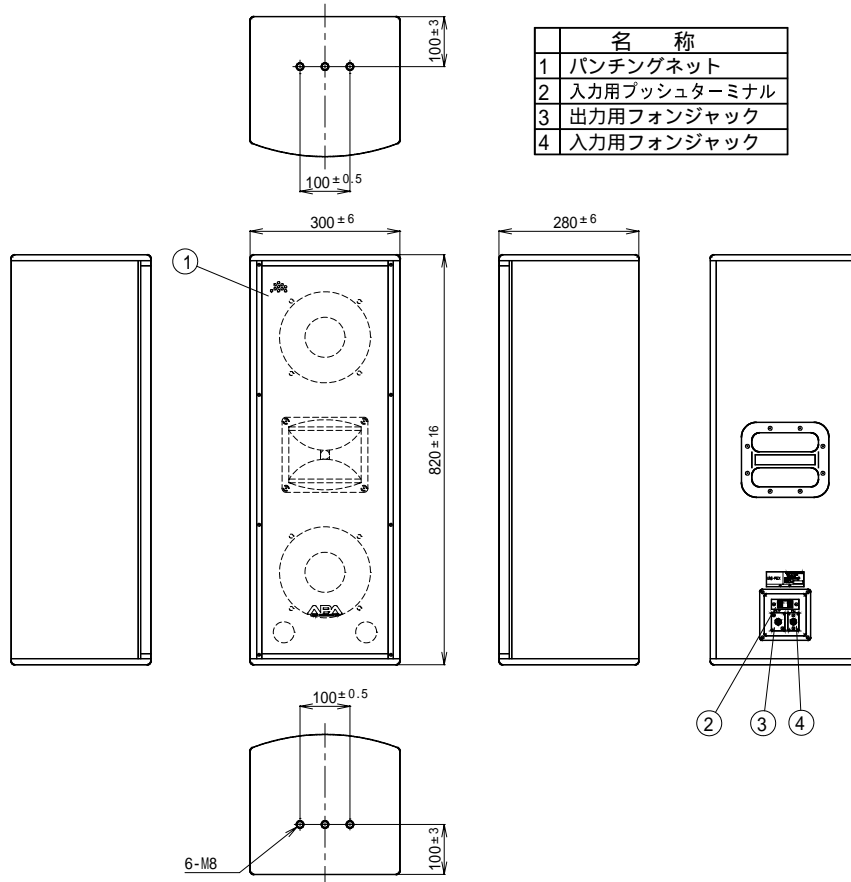

仕様書

UNI-PEX

No.1

2ウェイスピーカー DLS-160

- 定格入力 160W (RMS / EIA)
 最大入力 320W (連続プログラム)
 定格インピーダンス 8
 出力音圧レベル 94dB (1W / 1mにて)
 再生周波数帯域 70Hz ~ 20kHz (偏差±20dB)
 入力機構 6.3ホーンジャック 2、2Pプッシュターミナル 1、並列接続
 外装 エンクロージャー(木製):マンセルN3近似色 ダークグレー 塗装仕上げ
 パンチングネット(鉄製):マンセルN3近似色 ダークグレー 塗装仕上げ
 寸法 幅300mm 高さ820mm 奥行280mm
 質量 約17kg
 付属品 取付金具 1式、取扱説明書(保証書付) 1
 特徴・用途 高指向特性のホーンツイーター、高許容入力の20cmウーファーと堅牢なバスレフ方式エンクロージャーとの組合せにより、低域から高域まで全帯域にわたり指向性がコントロールされていますので広範囲に軸上と変わらない優れた特性が得られます。
 大きなラウンジから中規模イベント放送や店頭ミュージック放送、中規模ステージモニター、結婚式場などの使用に最適です。簡易防球構造で体育館等の使用にも可能です。

No.2の専用取付金具の図と合わせてご覧下さい。

単位mm

営 業

JE04

仕様書

UNI-PEX

No.2

2ウェイスピーカー
DLS-160

専用取付金具

単位mm

営業