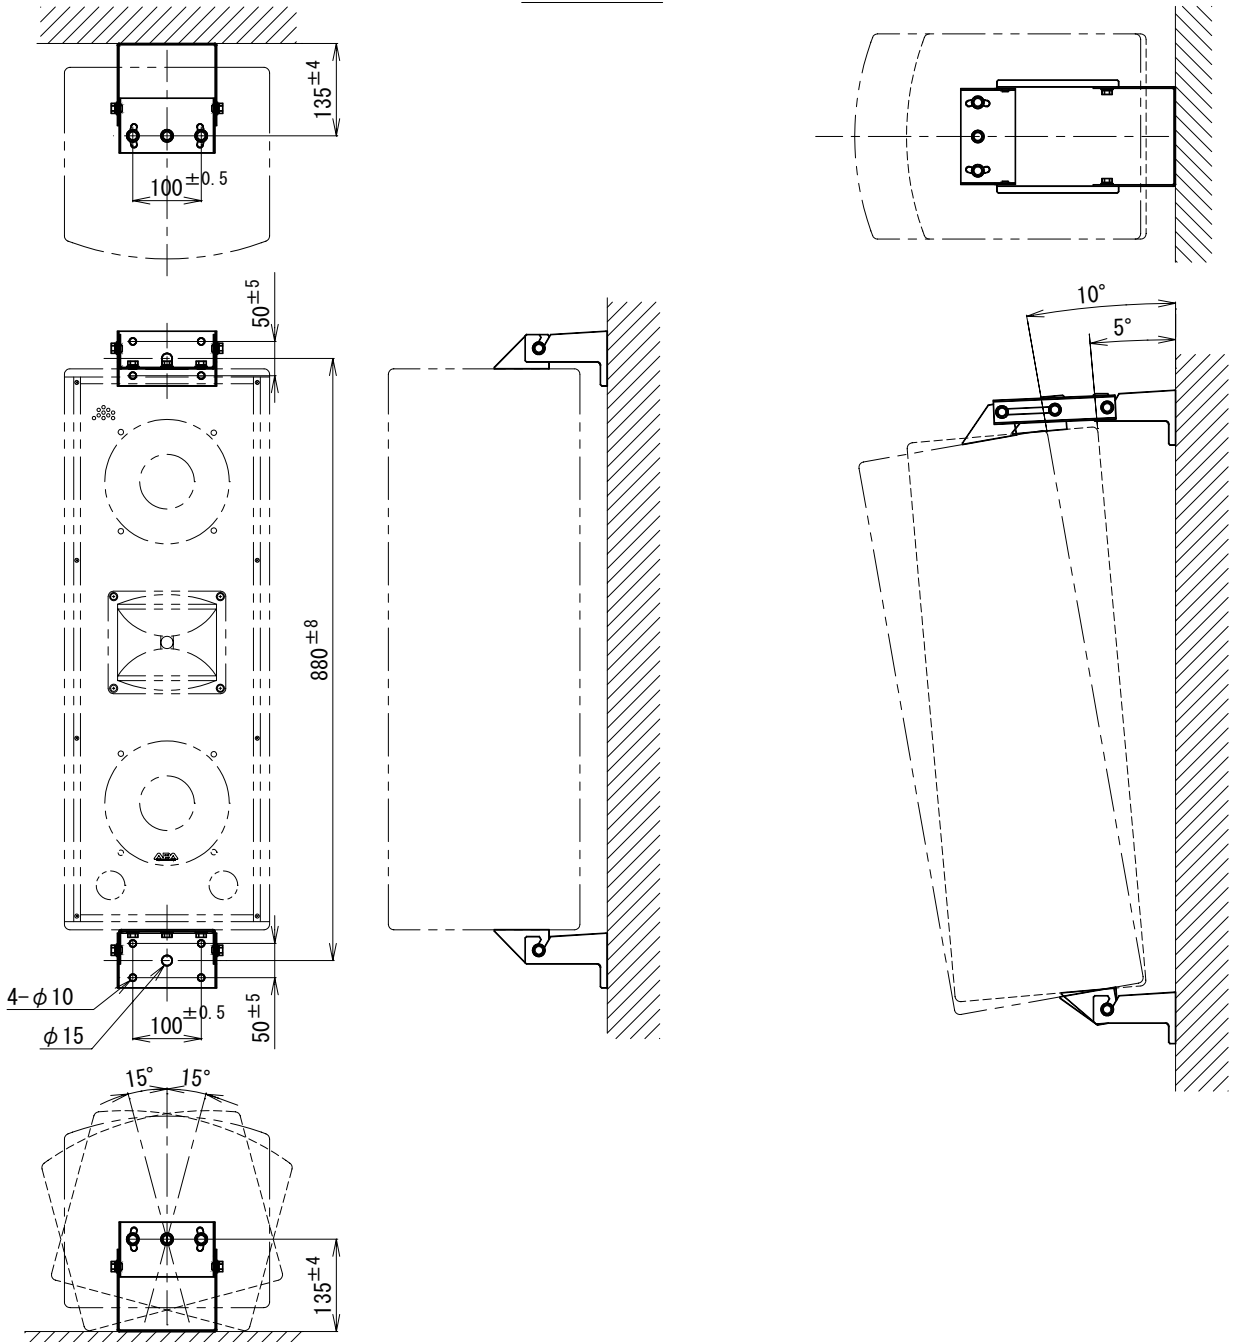

仕様書

UNI-PEX

No. 2

2ウェイスピーカー
DLS-160T

専用取付金具

単位mm

営業

JH01

今後改良のため、予告なく変更することがあります。

製造元 日本電音株式会社 販売元 ユニペックス株式会社