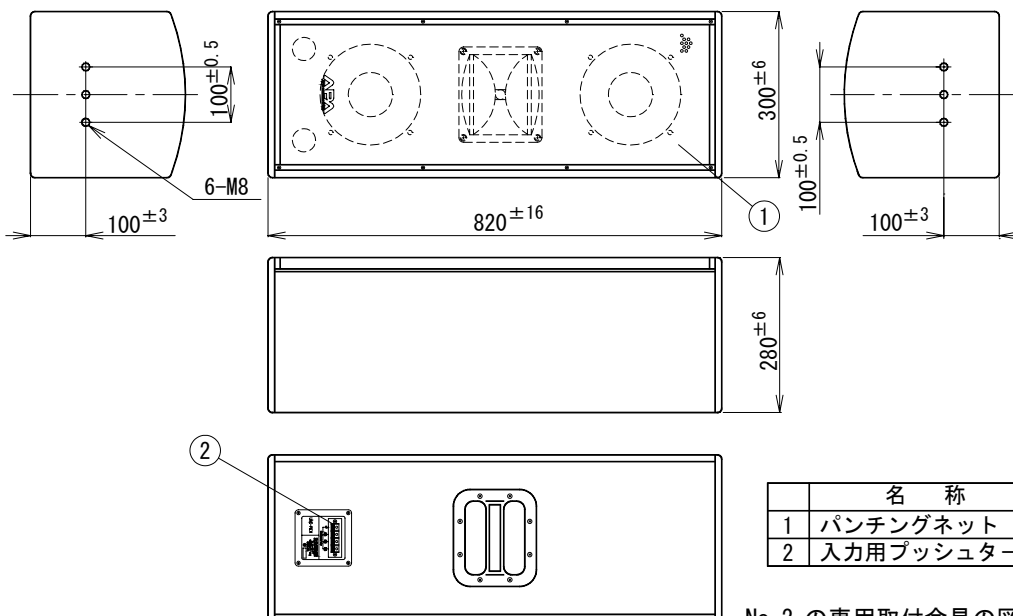

仕様書

UNI-PEX

No. 1

2ウェイスピーカー

DLS-160T

定格入力	80W (RMS/EIA)			
定格インピーダンス及び非常用種別	125Ω (80W) L級	250Ω (40W) L級	500Ω (20W) L級	ハイインピーダンス 100系
出力音圧レベル	94dB (1W1m)			
音響パワーレベル	p=97dB (1W)			
指向特性区分	W			
再生周波数帯域	70Hz~20kHz (偏差±20dB)			
入力機構	4Pプッシュターミナル			
外装	エンクロージャー (木製) : マンセルN3近似色 ダークグレー 塗装 パンチングネット (鉄製) : マンセルN3近似色 ダークグレー 塗装			
寸法	幅300mm 高さ820mm 奥行280mm			
適用規格	日本消防検定協会認定品 型式番号: 鑑認放 第14~121号			
質量	約18.5kg			
付属品	取付金具 1式、取扱説明書 (保証書付) 1			
適合品	スピーカースタンド ST-25			
特徴・用途	高指向特性のホーンツイーター、高許容入力のφ20cmウーファーと堅牢なバスレフ方式エンクロージャーとの組合せにより、低域から高域まで全帯域にわたり指向性がコントロールされていますので広範囲に軸上と変わらない優れた特性が得られます。 マッチングトランス内蔵ですので多数のスピーカー配置ができます。ラウンジから中規模イベント放送や店頭ミュージック放送、中規模ステージモニター、結婚式場などの使用に最適です。 簡易防球構造で体育館等での使用も可能です。			

No. 2 の専用取付金具の図と合わせてご覧下さい
単位 mm

*** 設置上のご注意**

油の付着しやすい場所や、特に大きな振動が発生する場所には設置しないでください。取付部等が劣化し、落下などの事故の原因となります。

JH01	営業	

仕様書

UNI-PEX

No. 2

2ウェイスピーカー
DLS-160T