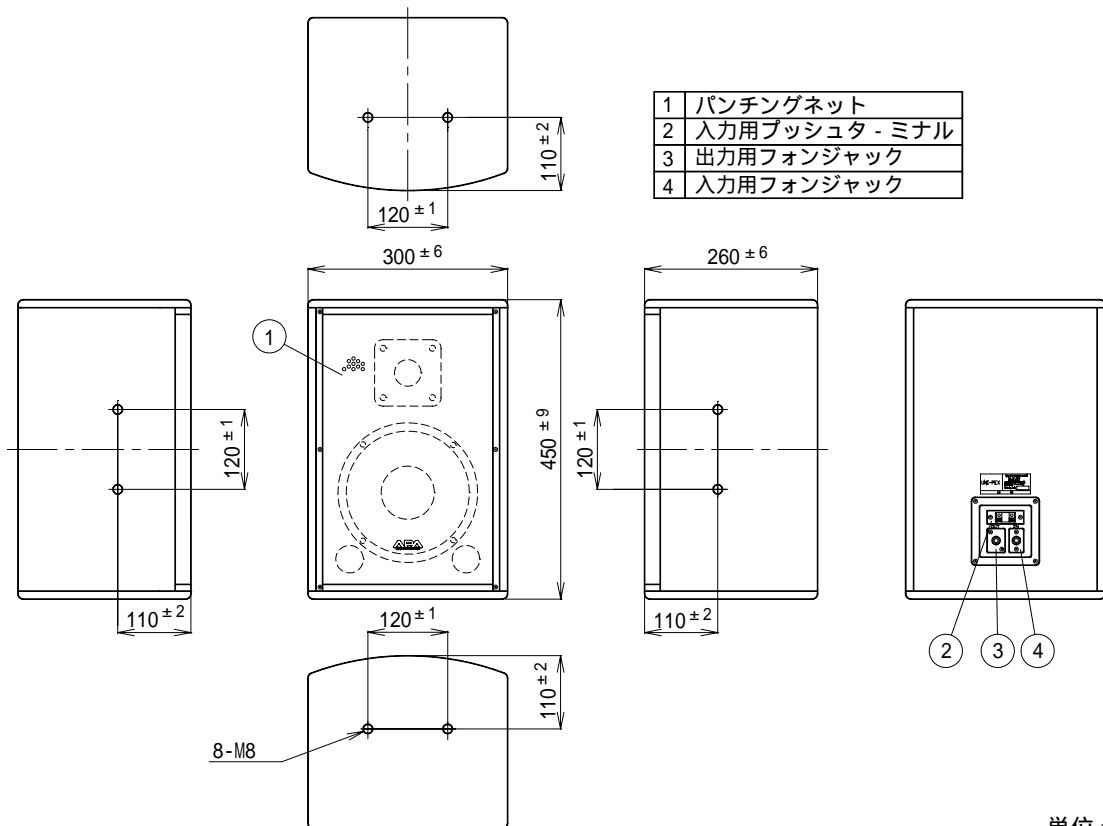

2 ウェイスピーカー

D L S - 8 0

定格入力	80W (RMS / EIA)
最大入力	160W (連続プログラム)
定格インピーダンス	4
出力音圧レベル	90dB (1W / 1m)
再生周波数帯域	60Hz ~ 20kHz
入力機構	6.3ホーンジャック 2、2Pプッシュターミナル 1、並列接続
外装	エンクロージャー (木製、塗装仕上げ) マンセルN3近似色 ダークグレー パンチングネット (鉄製、塗装仕上げ) マンセルN3近似色 ダークグレー
寸法	幅300mm 高さ450mm 奥行260mm
質量	約9kg
付属品	ブッシング 8、取扱説明書 (保証書付) 1
適合品	天井取付金具 SA-801、壁取付金具 SA-802、スピーカースタンド ST-25
特徴・用途	高指向特性のドームツイーター、高許容入力の20cmウーファーと堅牢なバスレフ方式エンクロージャーとの組合せにより、低域から高域まで全帯域にわたり指向性がコントロールされていますので広範囲に軸上と変わらない優れた特性が得られます。 大きなラウンジから中規模イベント放送や店頭ミュージック放送、中規模ステージモニター、結婚式場などの使用に最適です。

単位 mm

営業

JD07