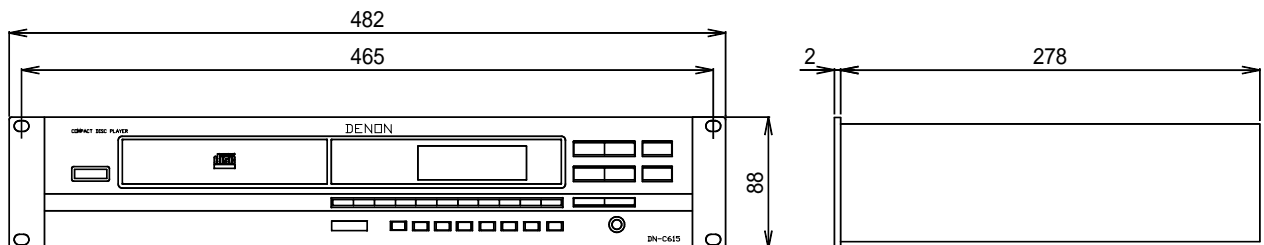

### DN - C 6 1 5

使用電源	AC100V ± 10% 50/60Hz
消費電力	9W
チャンネル数	2 (ステレオ)
使用可能ディスク	CD - DA、CD - R、CD - RW、(12cm、8cm)
量子化ビット数	16bit
標本化周波数	44.1kHz (ノーマルピッチ)
デジタルフィルター	8倍オーバーサンプリング
再生周波数特性	20Hz ~ 20kHz
S / N 比	107dB
全高調波歪率	0.007%
ダイミックス	98dB
チャンネルセレーション	90dB
LINE OUT出力レベル(アンプ)	2.0Vrms (10k 負荷、0dB再生時)
デジタル出力フォーマット	IEC - 958 TYPE 2
ヘッドホン出力	ステレオ、10mW
外形寸法	幅 482mm × 高さ 88mm × 奥行き 280mm
質量	4.7kg
付属品	オーディオコード(2P) 1、取扱説明書 1、保証書 1
用途・特徴	19インチラックマウントCDプレーヤーのスタンダードモデル。 ・瞬時的な音出しを可能にするインスタントスタート機能 ・トラックの音声開始位置を自動的にサーチするオートキュー機能 ・フレーム単位のサーチ、頭出しを可能にするフレームサーチ機能 ・ダイレクト選曲ボタン ・シングルモードとコンティニューモードの2つのプレイモード ・±12%のピッチコントロールが可能 ・最大99曲までのプログラム再生が可能 ・およそ10秒のショックブーフメモリー搭載 ・さまざまなカスタマイズが可能なプリセット機能 ・リピート・ランダム再生機能 ・CDテキスト対応 ・MP3対応 ・デジタル出力(コアキシャル)