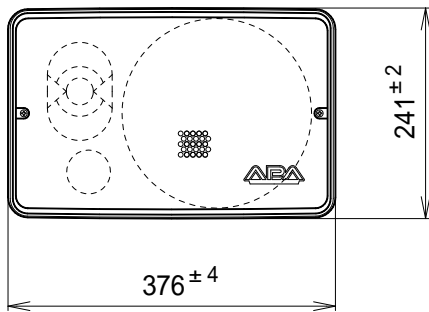

仕様書

UNI-PEX

No.2

防滴型コンパクト2ウェイスピーカー
DWS - 60T

単位mm

営業

今後改良のため、予告なく変更することがあります。

製造元 日本電音株式会社 販売元 ユニペックス株式会社