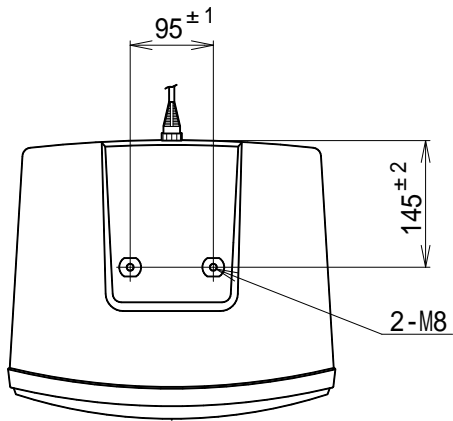

仕様書

UNI-PEX

No.2

防滴型コンパクト2ウェイスピーカー
DWS - 60T

単位mm

営業

今後改良のため、予告なく変更することがあります。

製造元 日本電音株式会社 販売元 ユニペックス株式会社