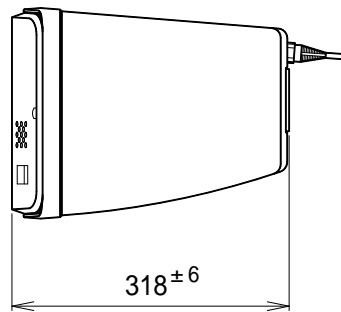

仕様書

UNI-PEX

No.2

防滴型コンパクト2ウェイスピーカー
DWS - 60T

単位mm

営業

今後改良のため、予告なく変更することがあります。

製造元 日本電音株式会社 販売元 ユニペックス株式会社