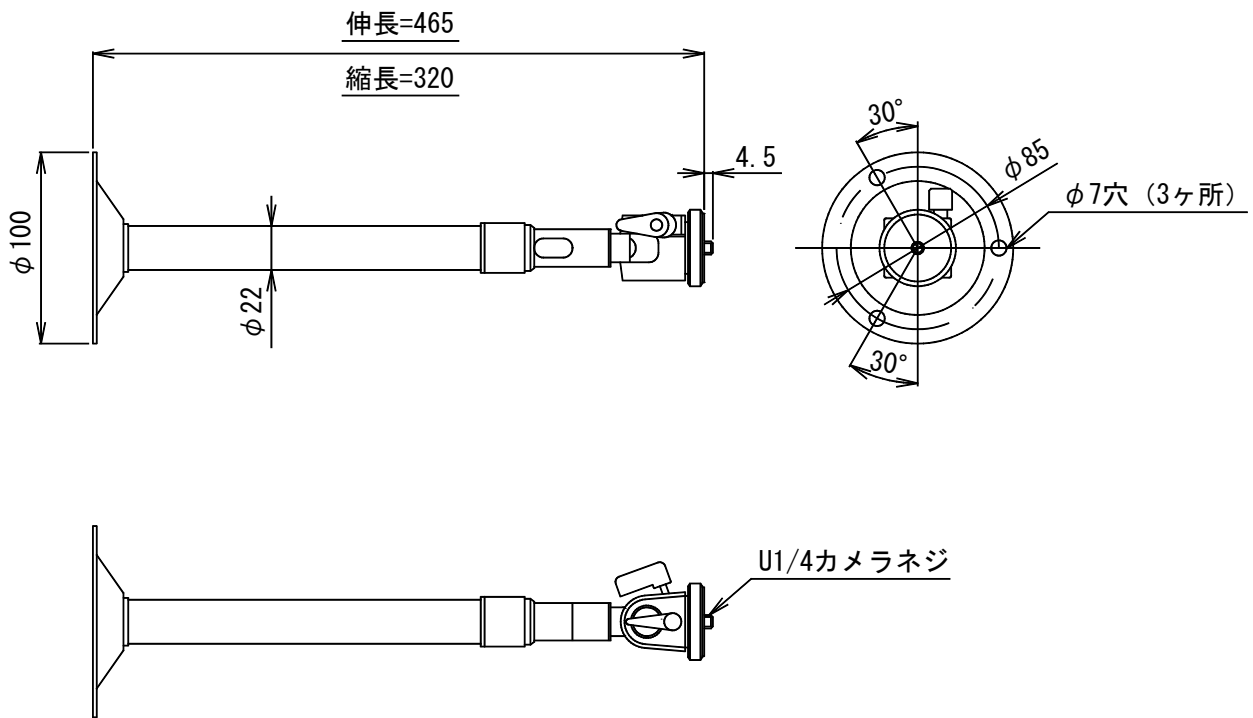

## 取付金具

### EB-05

材	質	金属製 (SPCC・A6063TD・ADC-12)
全	長	伸長：465mm 縮長：320mm
色	彩	シルバー色 (雲台部は黒色)
質	量	285g
角度調整範囲		上下方向各90° 回転360°
積載可能範囲		2kg
機器概要		1TVカメラを天井や壁に取付ける為の金属製2段伸縮式3ウェイ雲台付の取付台です。パイプは上下に伸縮できます。

この商品は株式会社エルモ社の製品です。