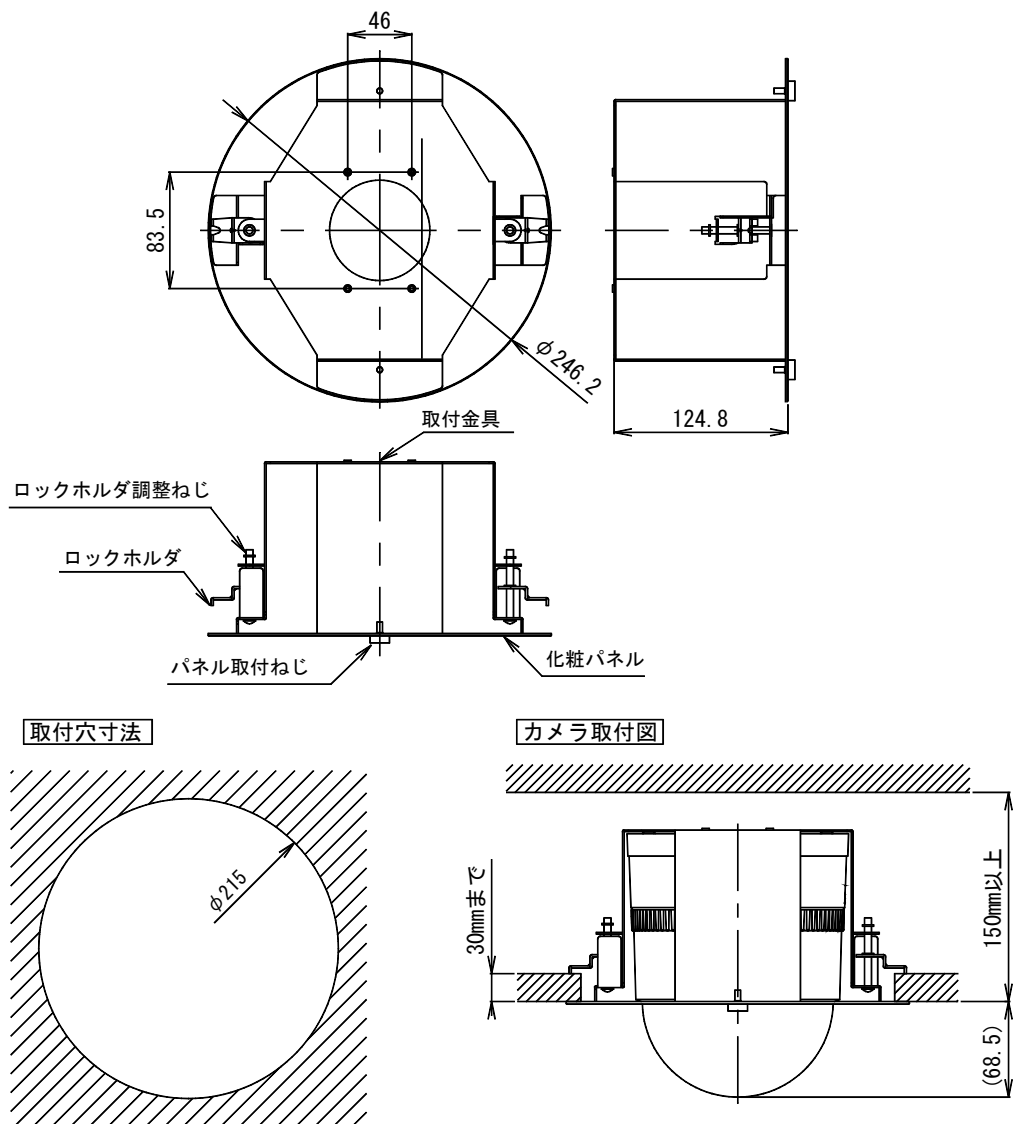

## 天井埋込金具

### EB-1000

塗 装 色	化粧パネル：白（マンセル5GY8／0.5近似色）
外 形 寸 法	直径246.2mm 高さ124.8mm（突起部含まず）
質 量	約850g
周囲温度/周囲湿度	-10℃～50℃ / 30%～90%
機 器 概 要	本製品は、プリセットドームカメラPTC-1000専用の天井埋込金具です。

この商品は株式会社エルモ社の製品です。

単位 mm

営 業

J106