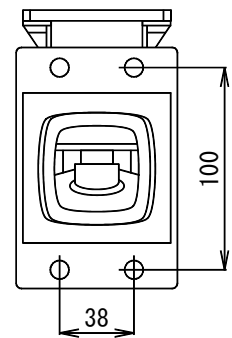

取付金具

EB-170

材 質 アルミダイキャスト
 塗 装 色 ライトグレー
 質 量 約600g
 角度調整範囲 水平360°、垂直75°
 積載可能重量 9.0kg
 機 器 概 要 屋外用カメラハウジングCH-808などの壁面取付金具です。

この商品は株式会社エルモ社の製品です。

単位 mm

営 業

JH03