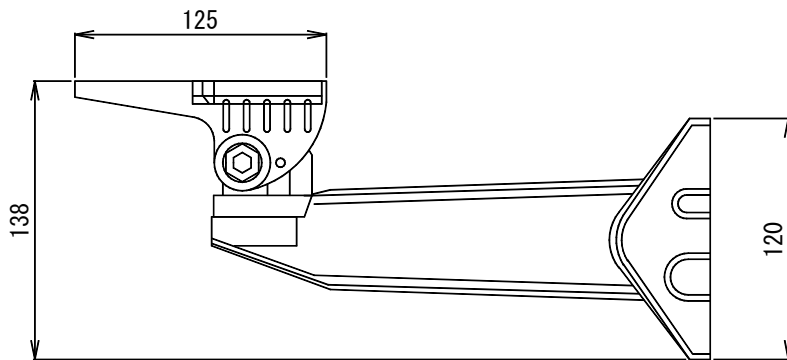

取付金具

EB-170

材 質 アルミダイキャスト
 塗 装 色 ライトグレー
 質 量 約600g
 角度調整範囲 水平360°、垂直75°
 積載可能重量 9.0kg
 機 器 概 要 屋外用カメラハウジングCH-808などの壁面取付金具です。

この商品は株式会社エルモ社の製品です。

単位 mm

営 業

JH03