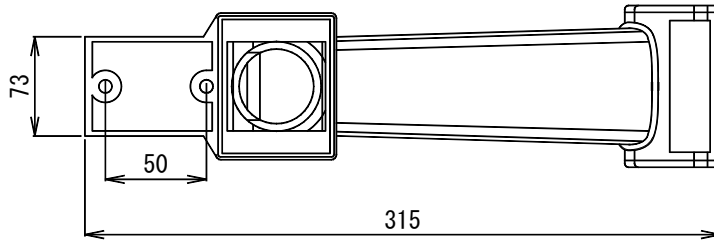

取付金具

EB-170

材 質 アルミダイキャスト
 塗 装 色 ライトグレー
 質 量 約600g
 角度調整範囲 水平360°、垂直75°
 積載可能重量 9.0kg
 機 器 概 要 屋外用カメラハウジングCH-808などの壁面取付金具です。

この商品は株式会社エルモ社の製品です。

単位 mm

営 業

JH03