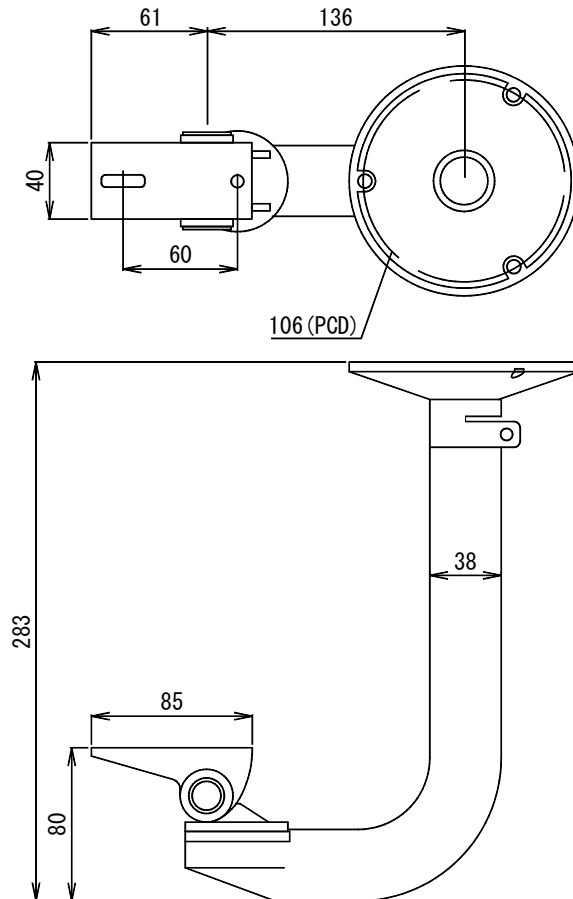

取付金具

EB-171

材 質	アルミダイキャスト
塗 装 色	ライトグレー
質 量	約600g
角度調整範囲	水平360°、垂直75°
積載可能重量	9.0kg
機 器 概 要	屋内用カメラハウジングCH-808などの取付金具です。

この商品は株式会社エルモ社の製品です。

単位 mm

営 業

J105