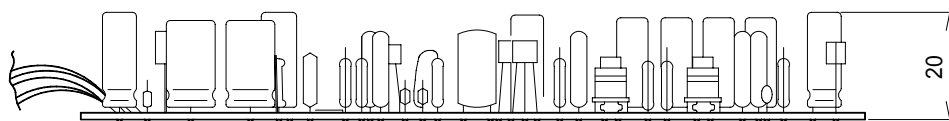

4音チャイムユニット

EC-24

電源電圧	DC12V～15V（接続機器より受電）
定格消費電流	10mA
チャイム打音数	4音（自動連続打音）
打音周波数	440Hz、554Hz、659Hz、880Hz
チャイム出力	-22dBV
使用温度範囲	-10～+55
寸法	幅60mm 高さ20mm 奥行110mm
質量	約50g
付属品	FXシリーズ用取付金具 1、スイッチボタン 1、3×6取付ビス 4、チャイムネーム 1、保証書 1、取扱説明書 1、UNI-PEX連絡先一覧 1
適合品	FXシリーズ、RIX-3611、RUX-2101
特徴・用途	ACアンプのFXシリーズやラックマウント用ミキサーなどに組込むエレクトロチャイムユニットです。ワンタッチで即座に美しい電子音で呼び出し、案内、指令などが能率よく行えます。デパート、オフィス等の音響装置に好適です。