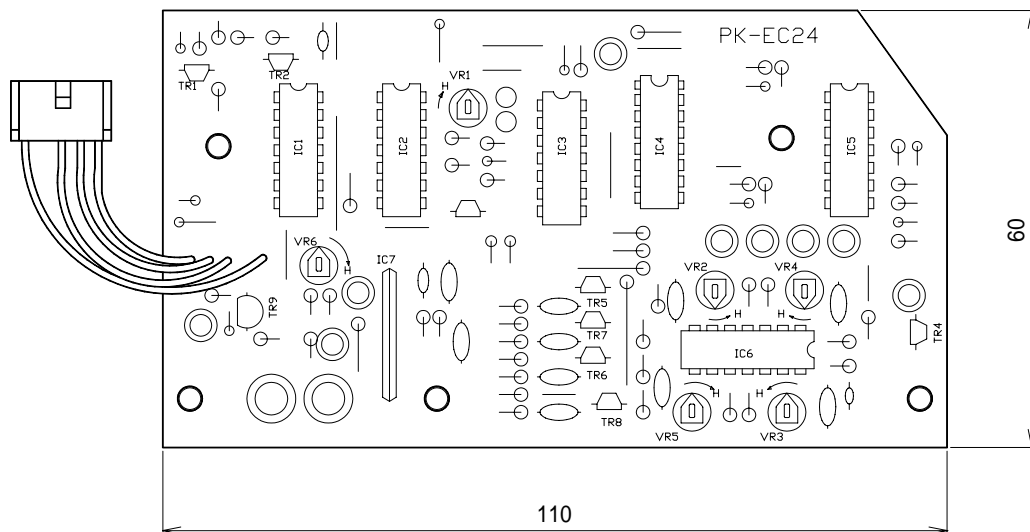

4音チャイムユニット

EC-24

電源電圧	DC12V～15V（接続機器より受電）
定格消費電流	10mA
チャイム打音数	4音（自動連続打音）
打音周波数	440Hz、554Hz、659Hz、880Hz
チャイム出力	-22dBV
使用温度範囲	-10～+55
寸法	幅60mm 高さ20mm 奥行110mm
質量	約50g
付属品	FXシリーズ用取付金具 1、スイッチボタン 1、3×6取付ビス 4、チャイムネーム 1、保証書 1、取扱説明書 1、UNI-PEX連絡先一覧 1
適合品	FXシリーズ、RIX-3611、RUX-2101
特徴・用途	ACアンプのFXシリーズやラックマウント用ミキサーなどに組込むエレクトロチャイムユニットです。ワンタッチで即座に美しい電子音で呼び出し、案内、指令などが能率よく行えます。デパート、オフィス等の音響装置に好適です。

単位 mm

営業

JD01