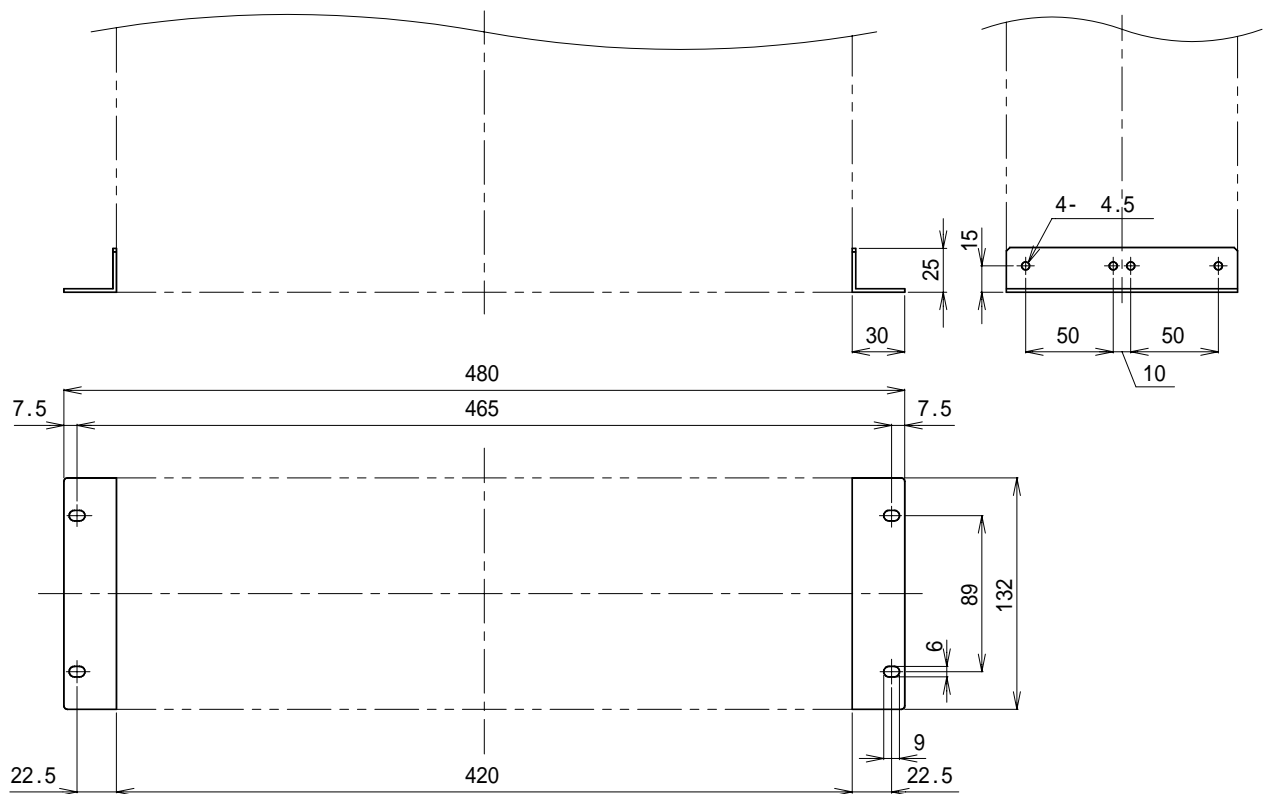

E I A ラック用 3 U 取付金具

E E P - 1 3 2

外 装	(鋼板) : マンセルN1 近似色 ブラック 塗装仕上げ
寸 法	幅 30 mm 高さ 132 mm 奥行き 25 mm (2個1組)
付 属 品	M4 × 6 ねじ 8、M4 平ワッシャー 8、M5 × 9 飾りねじ 4
ラ ッ ク 規 格	E I A 規格標準ラックに適合
適 用 機 器	ユニペックス E I A 規格 3 U サイズ 420 mm 幅機器 1 台組込可能
特 徴 ・ 用 途	E I A 規格標準ラックに組込可能な各機器をラックに取り付ける金具です。

単位 mm

営 業

JD03