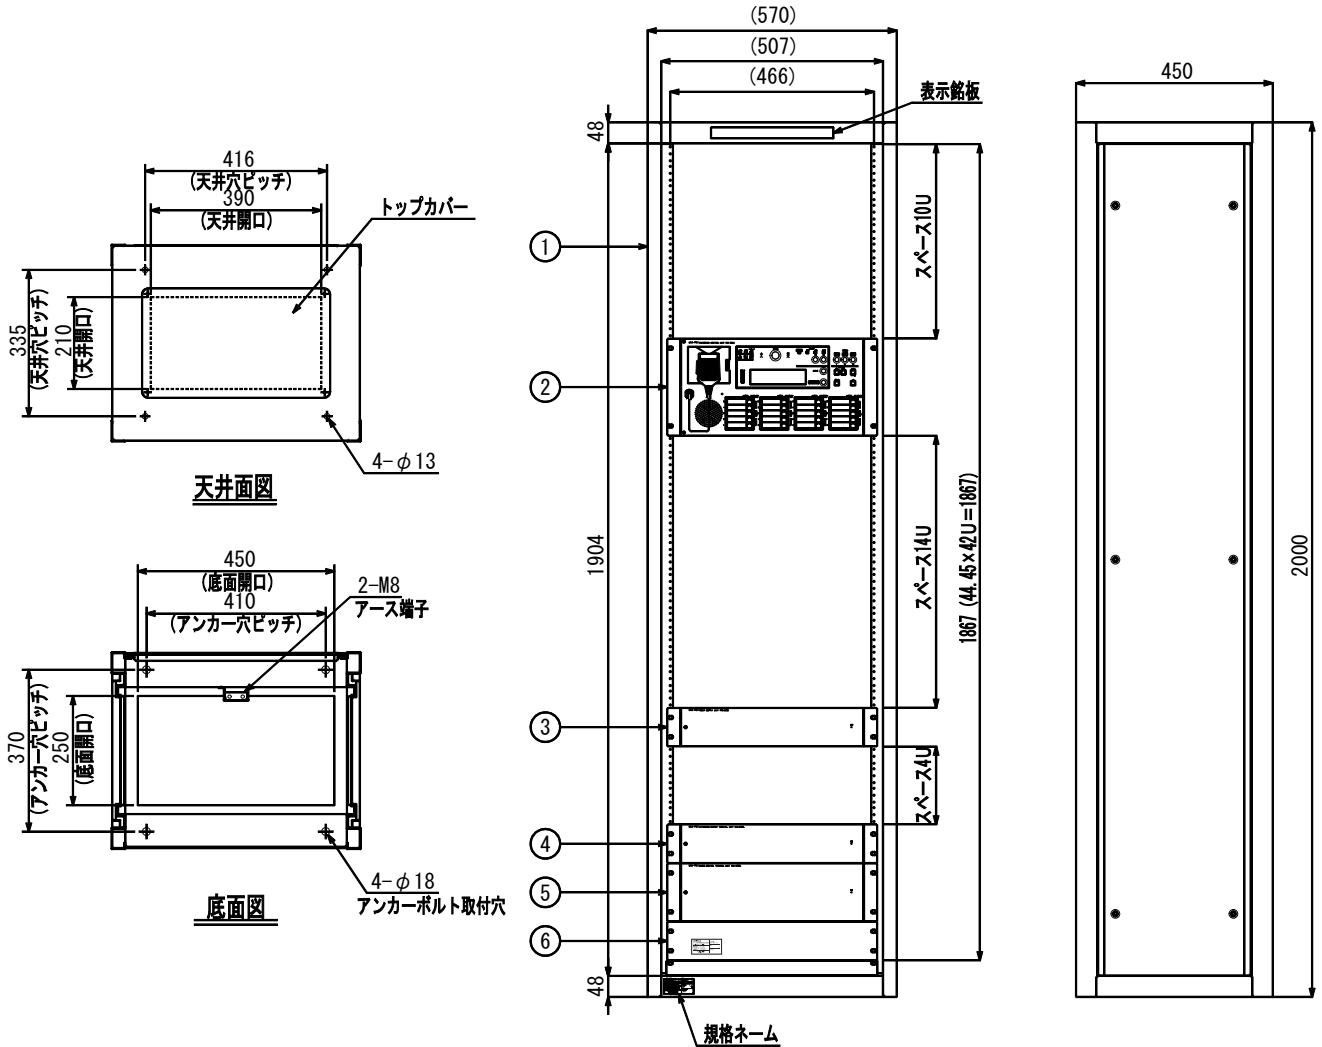

営 業

BC01-01

仕様書

UNI-PEX

(4/4)

ラック形非常放送設備
EL-3201

番号	名称	品番
1	大型ラック	AVST-42-4520S
2	非常業務操作ユニット	REE-3521
3	制御電源ユニット	RPC-3201
4	増設出力端子盤ユニット	RJB-3220
5	基本制御端子盤ユニット	RJK-3300
6	ブランクパネル	RIB-2

単位mm